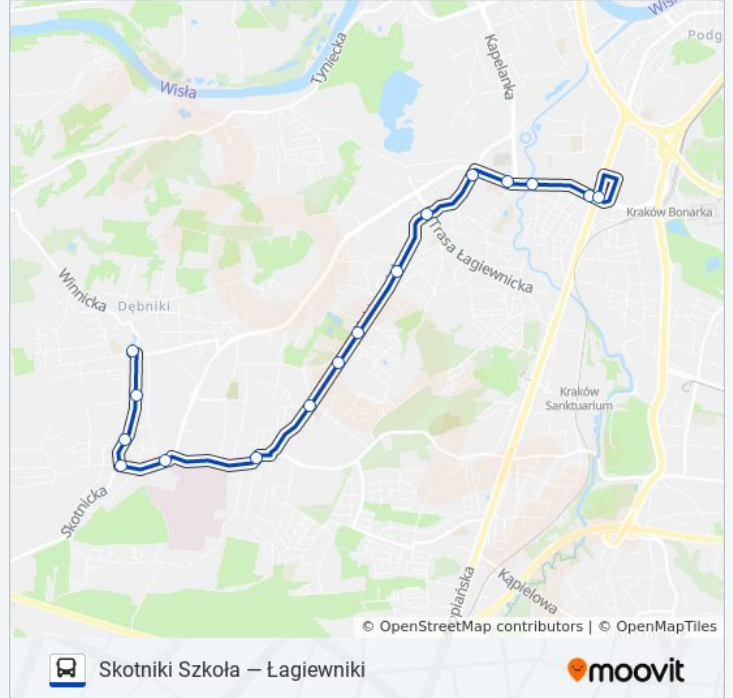

Rozkłady jazdy i mapy tras dla autobusu 106 są dostępne w wersji offline w formacie PDF na stronie moovitapp.com. Skorzystaj z [Moovit App](#), aby sprawdzić czasy przyjazdu autobusów na żywo, rozkłady jazdy pociągu czy metra oraz wskazówki krok po kroku jak dojechać w Kraków komunikacją zbiorową.

[O Moovit](#) • [Rozwiązania MaaS](#) • [Obsługiwane państwa](#) • [Społeczność Moovit](#)

© 2023 Moovit - Wszelkie prawa zastrzeżone

**Sprawdź przyjazdy pojazdów
w czasie rzeczywistym**