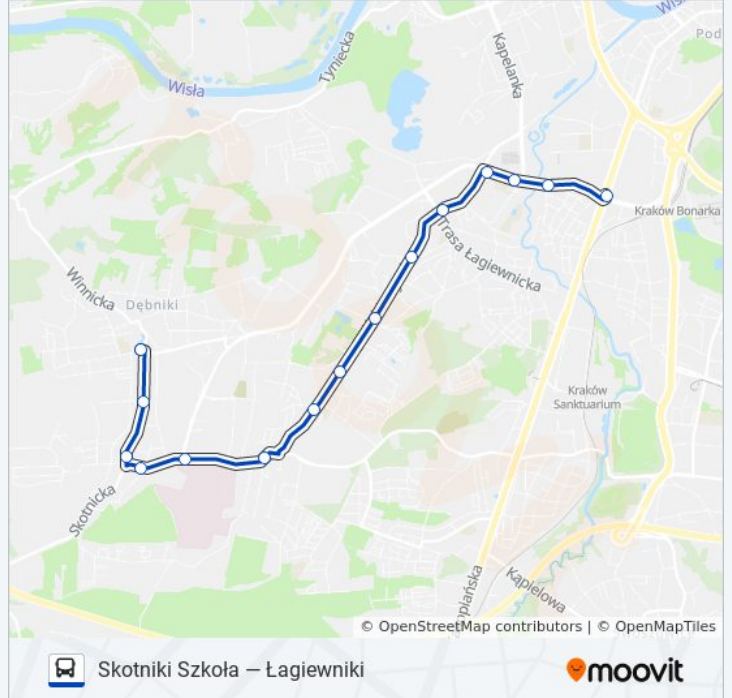

Kierunek: Łagiewniki

15 przystanków

[WYŚWIETL ROZKŁAD JAZDY LINII](#)

Skotniki Szkoła
Brücknera
Skotniki
Skotniki
Babińskiego
Kobierzyn
Skośna
Lubostroń (Nż)
Torfowa
Zachodnia
Rostworowskiego
Grota-Roweckiego
Lipińskiego
Borsucza
Łagiewniki

Rozkład jazdy dla: autobus 106

Rozkład jazdy dla Łagiewniki

poniedziałek	05:04 - 23:44
wtorek	05:04 - 23:44
środa	05:04 - 23:44
czwartek	05:04 - 23:44
piątek	05:04 - 23:44
sobota	04:44 - 23:44
niedziela	04:44 - 23:44

Informacja o: autobus 106

Kierunek: Łagiewniki

Przystanki: 15

Długość trwania przejazdu: 19 min

Podsumowanie linii: