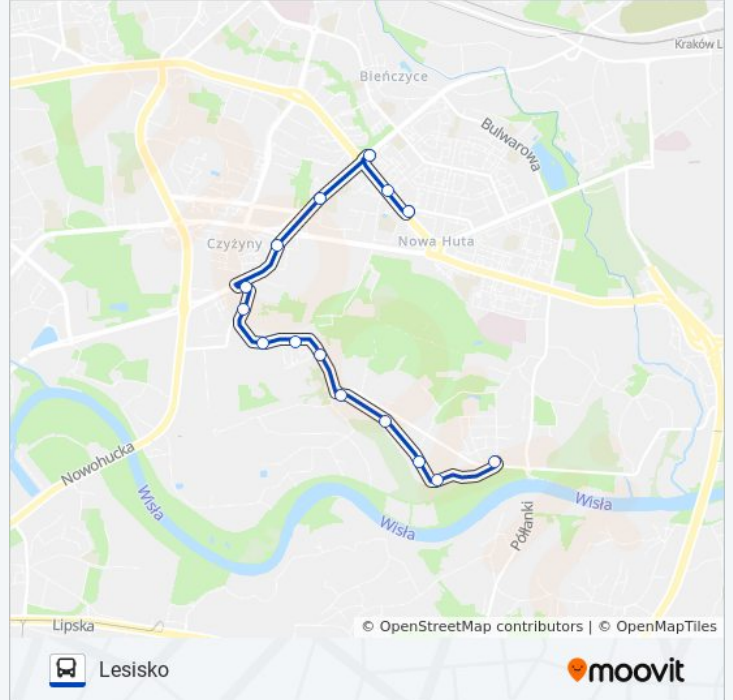

Rozkłady jazdy i mapy tras dla autobus 103 są dostępne w wersji offline w formacie PDF na stronie moovitapp.com. Skorzystaj z [Moovit App](#), aby sprawdzić czasy przyjazdu autobusów na żywo, rozkłady jazdy pociągu czy metra oraz wskazówki krok po kroku jak dojechać w Kraków komunikacją zbiorową.

[O Moovit](#) • [Rozwiązania MaaS](#) • [Obsługiwane państwa](#) • [Społeczność Moovit](#)

© 2024 Moovit - Wszelkie prawa zastrzeżone

**Sprawdź przyjazdy pojazdów
w czasie rzeczywistym**