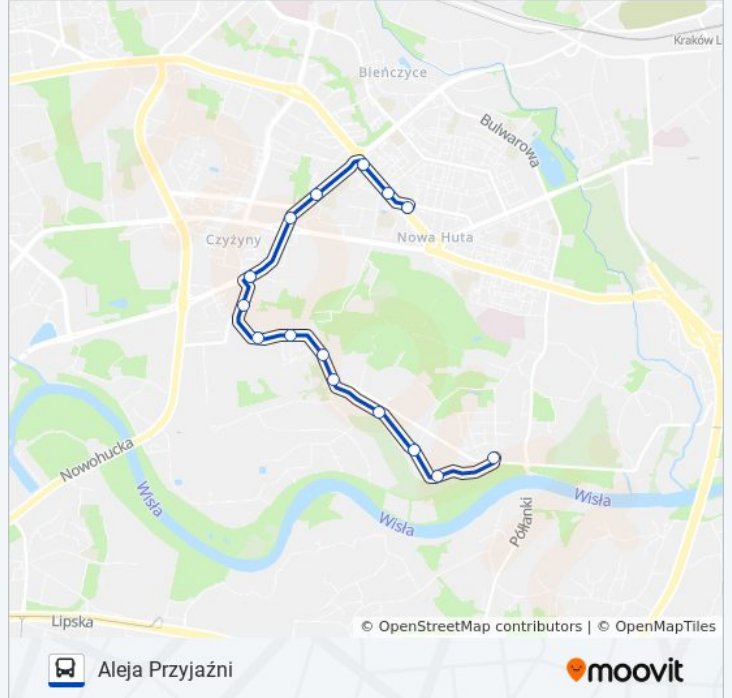

103

Aleja Przyjaźni

Skorzystaj Z Aplikacji

autobus 103, linia (Aleja Przyjaźni), posiada 2 tras. W dni robocze kursuje:

(1) Aleja Przyjaźni: 05:01 - 22:30(2) Lesisko: 04:21 - 22:55

Skorzystaj z aplikacji Moovit, aby znaleźć najbliższy przystanek oraz czas przyjazdu najbliższego środka transportu dla: autobus 103.

Kierunek: Aleja Przyjaźni

15 przystanków

[WYŚWIETL ROZKŁAD JAZDY LINII](#)

Lesisko
Lasek Łęgowski (Nż)
Odmętowa
Habina (Nż)
Na Załączu
Sikorki
Sołtysowska Osiedle
Sołtysowska Zakłady
Sołtysowska (Nż)
Centralna
Rondo Czyżyńskie
Bieńczycka
Rondo Kocmyrzowskie Im. Ks. Gorzelanego
Os. Zgody
Aleja Przyjaźni

Rozkład jazdy dla: autobus 103

Rozkład jazdy dla Aleja Przyjaźni

poniedziałek	05:01 - 22:30
wtorek	05:01 - 22:30
środa	05:01 - 22:30
czwartek	05:01 - 22:30
piątek	05:01 - 22:30
sobota	04:43 - 21:43
niedziela	04:43 - 21:43

Informacja o: autobus 103**Kierunek:** Aleja Przyjaźni**Przystanki:** 15**Długość trwania przejazdu:** 17 min**Podsumowanie linii:**

Kierunek: Lesisko

15 przystanków

[WYŚWIETL ROZKŁAD JAZDY LINII](#)

- Aleja Przyjaźni
- Os. Zgody
- Rondo Kocmyrzowskie Im. Ks. Gorzelnanego
- Bieńczycka
- Rondo Czyżyńskie
- Centralna
- Sołtysowska (Nż)
- Sołtysowska Zakłady
- Sołtysowska Osiedle
- Sikorki
- Na Załączu
- Habina (Nż)
- Odmętowa
- Lasek Łęgowski (Nż)
- Lesisko