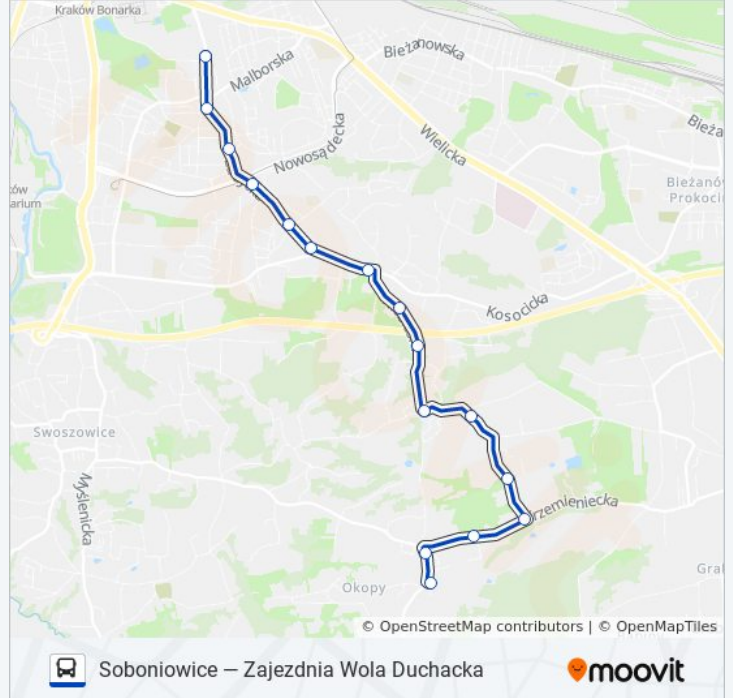

107

Zajezdnia Wola Duchacka — Soboniowice

Skorzystaj Z Aplikacji

autobus 107, linia (Zajezdnia Wola Duchacka — Soboniowice), posiada 2 tras. W dni robocze kursuje:

(1) Soboniowice: 04:20 - 23:00(2) Zajezdnia Wola Duchacka: 04:10 - 23:25

Skorzystaj z aplikacji Moovit, aby znaleźć najbliższy przystanek oraz czas przyjazdu najbliższego środka transportu dla: autobus 107.

Kierunek: Soboniowice

16 przystanków

[WYŚWIETL ROZKŁAD JAZDY LINII](#)

Rozkład jazdy dla: autobus 107

Rozkład jazdy dla Zajezdnia Wola Duchacka

poniedziałek	04:10 - 23:25
wtorek	04:10 - 23:25
środa	04:10 - 23:25
czwartek	04:10 - 23:25
piątek	04:10 - 23:25
sobota	04:35 - 23:25
niedziela	04:35 - 23:25

Informacja o: autobus 107

Kierunek: Zajezdnia Wola Duchacka

Przystanki: 16

Długość trwania przejazdu: 17 min

Podsumowanie linii:

Rozkłady jazdy i mapy tras dla autobus 107 są dostępne w wersji offline w formacie PDF na stronie moovitapp.com. Skorzystaj z [Moovit App](#), aby sprawdzić czasy przyjazdu autobusów na żywo, rozkłady jazdy pociągu czy metra oraz wskazówki krok po kroku jak dojechać w Kraków komunikacją zbiorową.