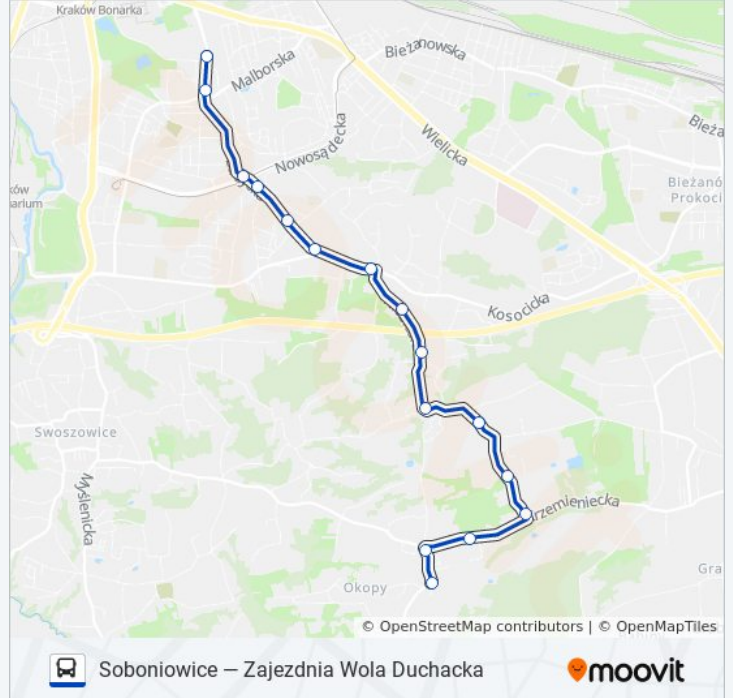

107

Zajezdnia Wola Duchacka — Soboniowice

Skorzystaj Z Aplikacji

autobus 107, linia (Zajezdnia Wola Duchacka — Soboniowice), posiada 2 tras. W dni robocze kursuje:

(1) Soboniowice: 04:20 - 23:00(2) Zajezdnia Wola Duchacka: 04:10 - 23:25

Skorzystaj z aplikacji Moovit, aby znaleźć najbliższy przystanek oraz czas przyjazdu najbliższego środka transportu dla: autobus 107.

Kierunek: Soboniowice

16 przystanków

[WYŚWIETL ROZKŁAD JAZDY LINII](#)

Niebieska Autostrada (Nż)

Kosocice

Szczegów

Żelazowskiego (Nż)

Barycz (Nż)

Krzemieniecka (Nż)

Drużbackiej

Soboniowice

Informacja o: autobus 107**Kierunek:** Soboniowice**Przystanki:** 16**Długość trwania przejazdu:** 19 min**Podsumowanie linii:**

Kierunek: Zajezdnia Wola Duchacka

16 przystanków

[WYŚWIETL ROZKŁAD JAZDY LINII](#)