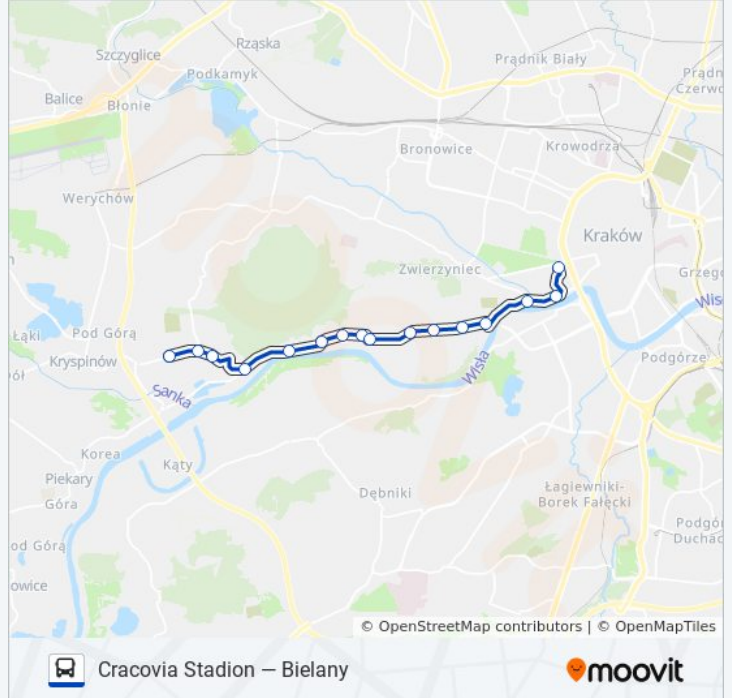

 109

Bielany

Skorzystaj Z Aplikacji

autobus 109, linia (Bielany), posiada 2 tras. W dni robocze kursuje:

(1) Bielany: 05:15 - 22:15(2) Cichy Kącik: 05:10 - 22:40

Skorzystaj z aplikacji Moovit, aby znaleźć najbliższy przystanek oraz czas przyjazdu najbliższego środka transportu dla: autobus 109.

Kierunek: Bielany

18 przystanków

[WYŚWIETL ROZKŁAD JAZDY LINII](#)

Cichy Kącik
Cichy Kącik
Piastowska
Przegon
Dom Zwierzyniecki
Salwator
Malczewskiego (Nż)
Wodociągowa (Nż)
Benedyktowicza (Nż)
Glinnik (Nż)
Przegorzały
Zaskale (Nż)
Na Krępaku (Nż)
Bielańskie Skały (Nż)
Wodociągi (Nż)
Bielany Klasztor (Nż)
Bielany Szkoła
Bielany

Informacja o: autobus 109

Kierunek: Bielany

Przystanki: 18

Długość trwania przejazdu: 19 min

Podsumowanie linii:

Kierunek: Cichy Kącik

17 przystanków

[WYŚWIETL ROZKŁAD JAZDY LINII](#)

Bielany
 Bielany Szkoła
 Bielany Klasztor (Nż)
 Wodociągi (Nż)
 Bielańskie Skały (Nż)
 Na Krępaku (Nż)
 Zaskale (Nż)
 Przegorzały
 Przegorzały Obwodnica (Nż)
 Glinnik (Nż)
 Benedyktowicza (Nż)
 Wodociągowa (Nż)
 Malczewskiego (Nż)
 Salwator
 Przegon
 Piastowska
 Cichy Kącik