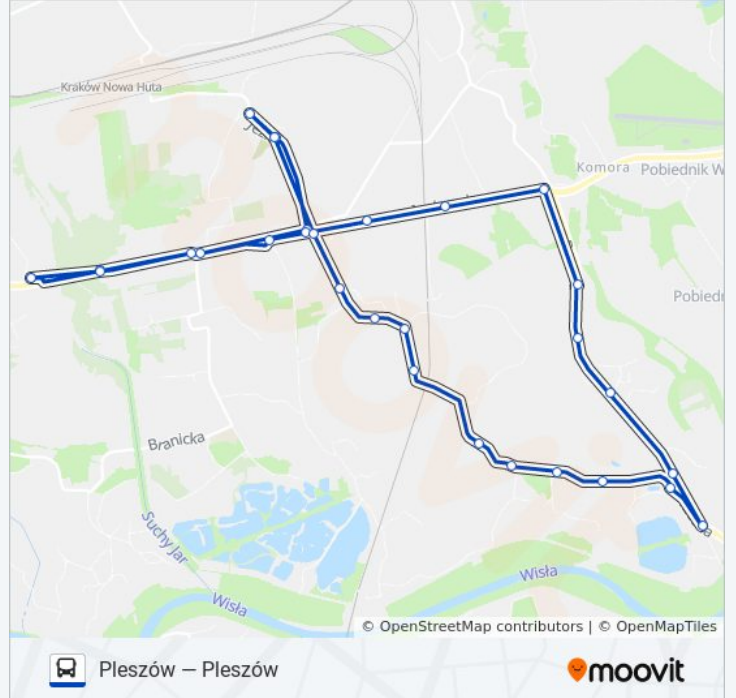

Kierunek: Pleszów

33 przystanków

[WYŚWIETL ROZKŁAD JAZDY LINII](#)

Pleszów

Brama Nr 8 (Nż)

Igołomska Zakłady (Nż)

Szymańskiego (Nż)

Rzepakowa (Nż)

Wyciąska (Nż)

Rzepakowa (Nż)

Szymańskiego (Nż)

Igołomska Zakłady (Nż)

Brama Nr 8 (Nż)

Pleszów

Rozkłady jazdy i mapy tras dla autobusu 111 są dostępne w wersji offline w formacie PDF na stronie moovitapp.com. Skorzystaj z [Moovit App](#), aby sprawdzić czasy przyjazdu autobusów na żywo, rozkłady jazdy pociągu czy metra oraz wskazówki krok po kroku jak dojechać w Kraków komunikacją zbiorową.