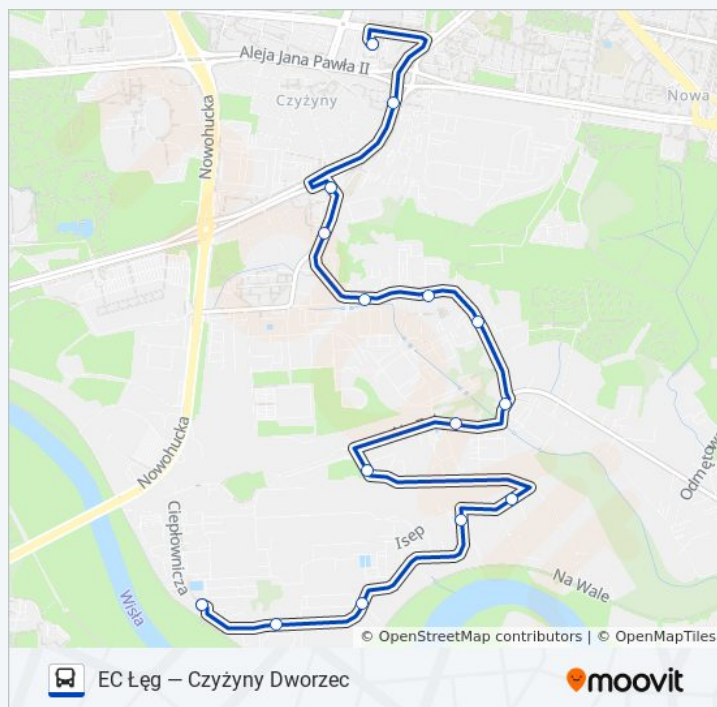

Kierunek: Czyżyny Dworzec

15 przystanków

[WYŚWIETL ROZKŁAD JAZDY LINII](#)

EC Łęg
Szafrąńska
Zatyka (Nż)
Isep (Nż)
Wiklinowa (Nż)
Siwka (Nż)
Archiwum Umk (Nż)
Na Załączu
Sikorki
Sołtysowska Osiedle
Sołtysowska Zakłady
Sołtysowska (Nż)
Centralna
Rondo Czyżyńskie
Czyżyny Dworzec

Informacja o: autobus 113

Kierunek: Czyżyny Dworzec

Przystanki: 15

Długość trwania przejazdu: 17 min

Podsumowanie linii:

 [Mapa linii autobus 113](#)

Kierunek: EC Łęg

15 przystanków

Centralna
Sołtysowska (Nż)
Sołtysowska Zakłady
Sołtysowska Osiedle
Sikorki
Na Załączu
Archiwum Umk (Nż)
Siwka (Nż)
Wiklinowa (Nż)
Isep (Nż)
Zatyka (Nż)
Szafrąńska
EC Łęg

piątek	04:41 - 22:41
sobota	04:50 - 23:00
niedziela	04:50 - 23:00

Informacja o: autobus 113

Kierunek: EC Łęg

Przystanki: 15

Długość trwania przejazdu: 17 min

Podsumowanie linii:

Rozkłady jazdy i mapy tras dla autobus 113 są dostępne w wersji offline w formacie PDF na stronie moovitapp.com. Skorzystaj z [Moovit App](#), aby sprawdzić czasy przyjazdu autobusów na żywo, rozkłady jazdy pociągu czy metra oraz wskazówki krok po kroku jak dojechać w Kraków komunikacją zbiorową.