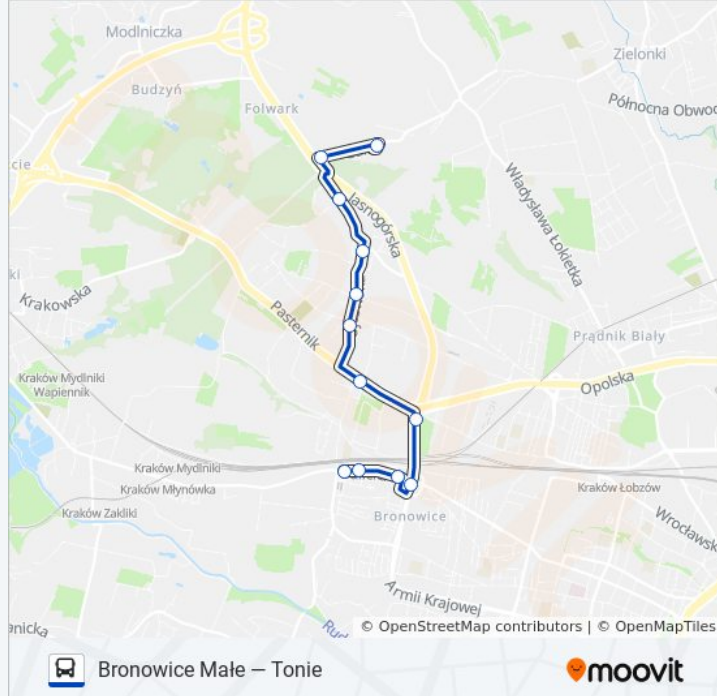

autobus 120, linia (Bronowice Małe — Nowy Kleparz), posiada 2 tras. W dni robocze kursuje:

(1) Bronowice Małe: 04:12 - 22:16(2) Nowy Kleparz: 05:03 - 23:06

Skorzystaj z aplikacji Moovit, aby znaleźć najbliższy przystanek oraz czas przyjazdu najbliższego środka transportu dla: autobus 120.

Kierunek: Bronowice Małe

28 przystanków

[WYŚWIETL ROZKŁAD JAZDY LINII](#)

Nowy Kleparz
Nowy Kleparz
Szpital Narutowicza
Bratysławska
Wybickiego
Władysława Łokietka
Batalionu 'Skała' Ak
Wyki
Skrajna (Nż)
Jordanowska (Nż)
Chabrowa
Starego Wiarusa
Poziomkowa
Gospodarska
Tonie Skrzyżowanie
Na Budzynie
Tonie
Gaik (Nż)
Bronowice Wielkie
Ojcowska
Ojcowska Wągroda

Informacja o: autobus 120

Kierunek: Bronowice Małe

Przystanki: 28

Długość trwania przejazdu: 36 min

Podsumowanie linii:

Ojcowska Dworek

Katowicka

Rondo Ofiar Katynia

Bronowice Ska

Bronowice Ska

Bronowice Małe

Bronowice Małe

Kierunek: Nowy Kleparz

25 przystanków

[WYŚWIETL ROZKŁAD JAZDY LINII](#)

Bronowice Małe