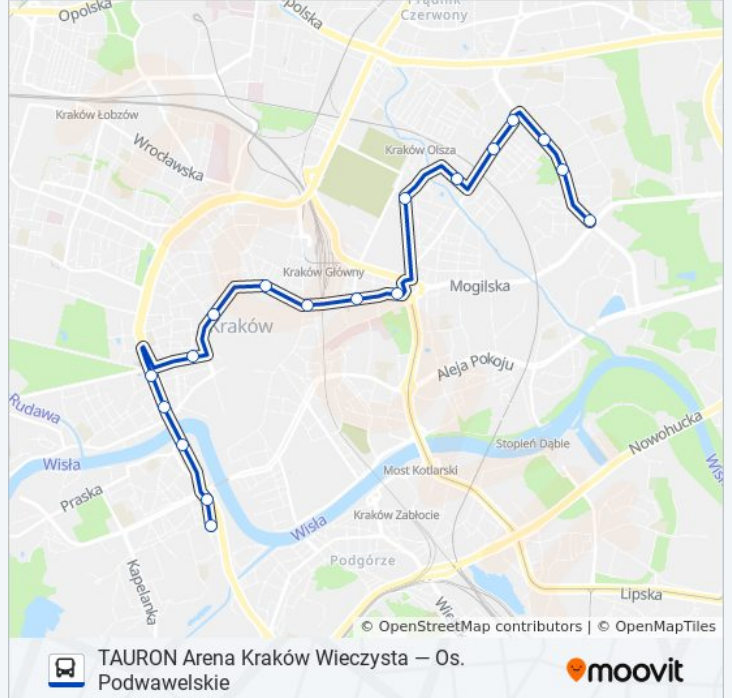

124

TAURON Arena Kraków Wieczysta — Os.
Podwawelskie

Wyświetl Wersję Na Przeglądarce

autobus 124, linia (TAURON Arena Kraków Wieczysta — Os. Podwawelskie), posiada 2 tras. W dni robocze kursuje:
(1) Os. Podwawelskie: 04:51 - 22:11(2) Tauron Arena Kraków Wieczysta: 05:33 - 22:50
Skorzystaj z aplikacji Moovit, aby znaleźć najbliższy przystanek oraz czas przyjazdu najbliższego środka transportu dla:
autobus 124.

Kierunek: Os. Podwawelskie

18 przystanków

[WYŚWIETL ROZKŁAD JAZDY LINII](#)

Tauron Arena Kraków Wieczysta

Meissnera

Pszona

Rondo Młyńskie

Pilotów

Łukasiewicza

Cmentarz Rakowicki

Rondo Mogilskie

Lubicz

Teatr Słowackiego

Stary Kleparz

Teatr Bagatela

Uniwersytet Jagielloński

Informacja o: autobus 124**Kierunek:** Os. Podwawelskie**Przystanki:** 18**Długość trwania przejazdu:** 26 min**Podsumowanie linii:**

Kierunek: Tauron Arena Kraków Wieczysta

19 przystanków

[WYŚWIETL ROZKŁAD JAZDY LINII](#)