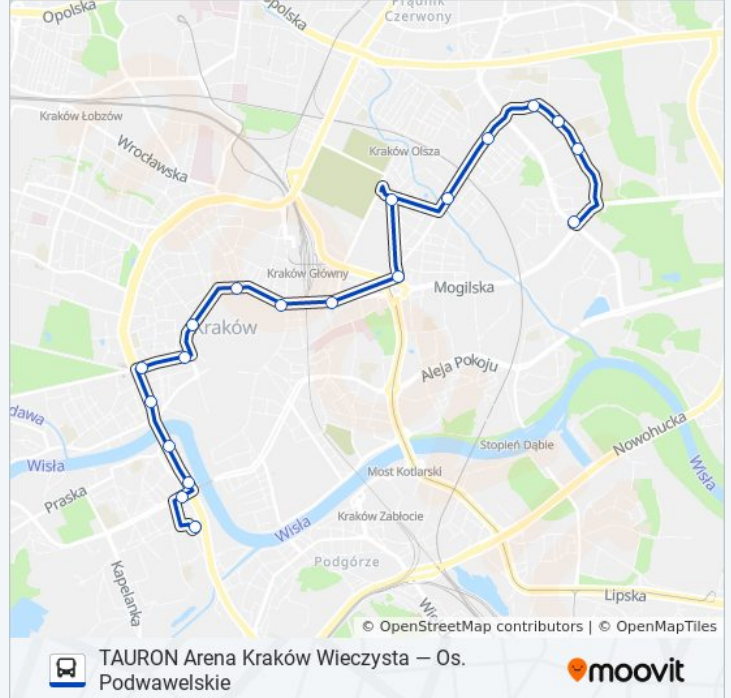

124

TAURON Arena Kraków Wieczysta — Os.
Podwawelskie

Wyświetl Wersję Na Przeglądarce

autobus 124, linia (TAURON Arena Kraków Wieczysta — Os. Podwawelskie), posiada 2 tras. W dni robocze kursuje:
(1) Os. Podwawelskie: 04:51 - 22:11(2) Tauron Arena Kraków Wieczysta: 05:33 - 22:50
Skorzystaj z aplikacji Moovit, aby znaleźć najbliższy przystanek oraz czas przyjazdu najbliższego środka transportu dla:
autobus 124.

Kierunek: Os. Podwawelskie

18 przystanków

[WYŚWIETL ROZKŁAD JAZDY LINII](#)

Tauron Arena Kraków Wieczysta

Meissnera

Pszona

Rondo Młyńskie

Pilotów

Informacja o: autobus 124**Kierunek:** Os. Podwawelskie**Przystanki:** 18**Długość trwania przejazdu:** 26 min**Podsumowanie linii:**

Kierunek: Tauron Arena Kraków Wieczysta

19 przystanków

[WYŚWIETL ROZKŁAD JAZDY LINII](#)

Informacja o: autobus 124

Kierunek: Tauron Arena Kraków Wieczysta

Przystanki: 19

Długość trwania przejazdu: 30 min

Podsumowanie linii:

Rozkłady jazdy i mapy tras dla autobus 124 są dostępne w wersji offline w formacie PDF na stronie moovitapp.com. Skorzystaj z [Moovit App](#), aby sprawdzić czasy przyjazdu autobusów na żywo, rozkłady jazdy pociągu czy metra oraz wskazówki krok po kroku jak dojechać w Kraków komunikacją zbiorową.