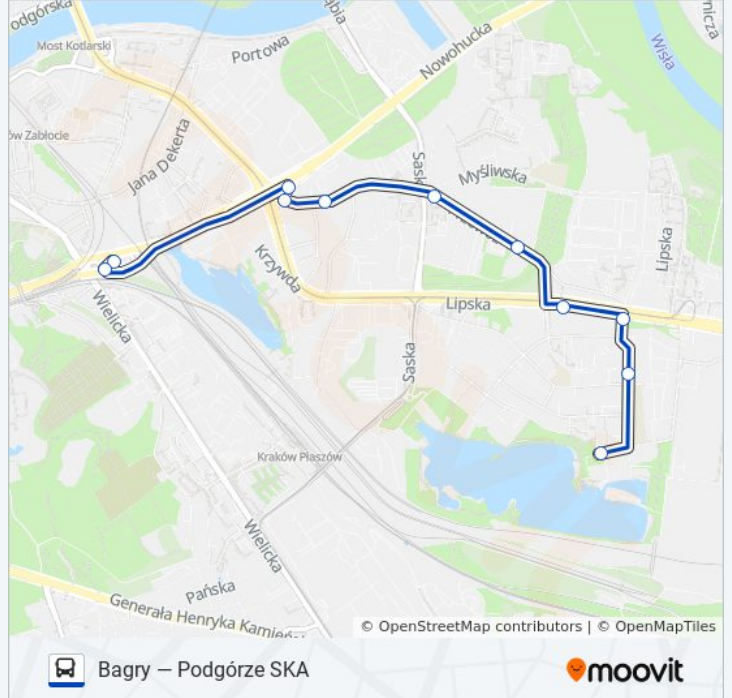

Kierunek: Podgórze Ska

10 przystanków

[WYŚWIETL ROZKŁAD JAZDY LINII](#)

- Bagry
- Motyła
- Płaszów Szkoła
- Łanowa
- Szczecińska
- Saska
- Płaszowska
- Strycharska
- Kuklińskiego
- Podgórze Ska

Rozkład jazdy dla: autobus 127

Rozkład jazdy dla Podgórze Ska

poniedziałek	05:31 - 19:51
wtorek	05:31 - 19:51
środa	05:31 - 19:51
czwartek	05:31 - 19:51
piątek	05:31 - 19:51
sobota	Nieobsługiwane
niedziela	Nieobsługiwane

Informacja o: autobus 127

Kierunek: Podgórze Ska

Przystanki: 10

Długość trwania przejazdu: 13 min

Podsumowanie linii: