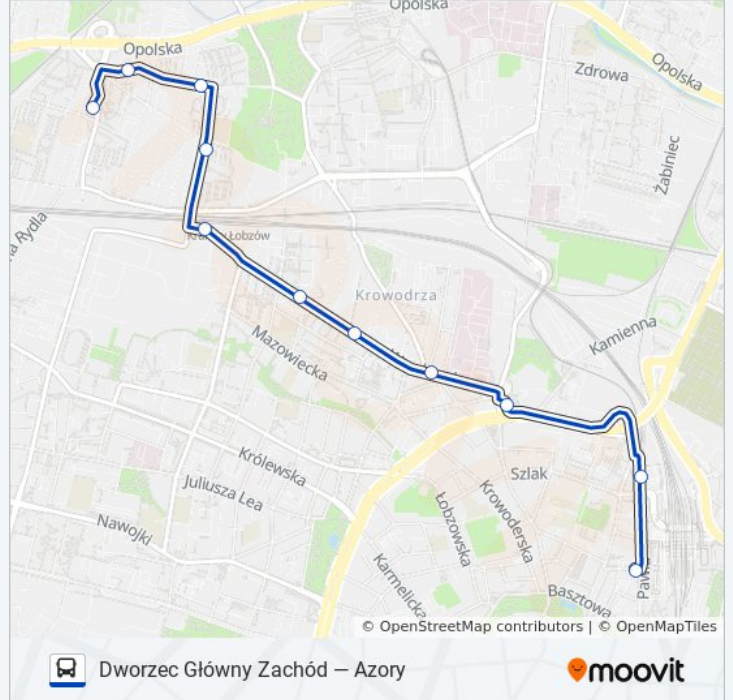

Rozkłady jazdy i mapy tras dla autobusu 130 są dostępne w wersji offline w formacie PDF na stronie moovitapp.com. Skorzystaj z [Moovit App](#), aby sprawdzić czasy przyjazdu autobusów na żywo, rozkłady jazdy pociągu czy metra oraz wskazówki krok po kroku jak dojechać w Kraków komunikacją zbiorową.

[O Moovit](#) • [Rozwiązania MaaS](#) • [Obsługiwane państwa](#) • [Społeczność Moovit](#)

© 2024 Moovit - Wszelkie prawa zastrzeżone

**Sprawdź przyjazdy pojazdów
w czasie rzeczywistym**