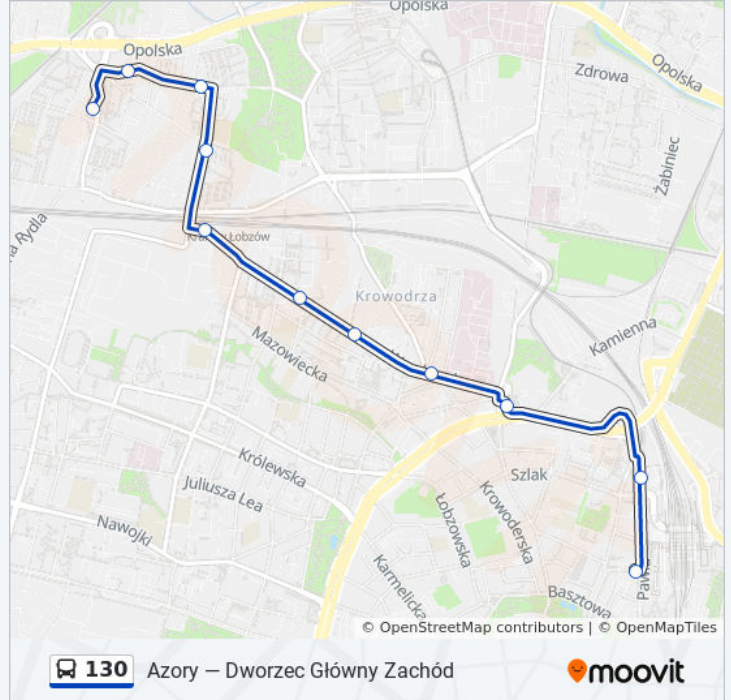

130

Azory — Dworzec Główny Zachód

Skorzystaj Z Aplikacji

autobus 130, linia (Azory — Dworzec Główny Zachód), posiada 2 tras. W dni robocze kursuje:

(1) Azory: 04:55 - 23:20(2) Dworzec Główny Zachód: 04:47 - 22:56

Skorzystaj z aplikacji Moovit, aby znaleźć najbliższy przystanek oraz czas przyjazdu najbliższego środka transportu dla: autobus 130.

Kierunek: Azory

11 przystanków

[WYŚWIETL ROZKŁAD JAZDY LINII](#)

Dworzec Główny Zachód

Rózyckiego

Azory

Rozkład jazdy dla: autobus 130

Rozkład jazdy dla Azory

poniedziałek	04:55 - 23:20
wtorek	04:55 - 23:20
środa	04:55 - 23:20
czwartek	04:55 - 23:20
piątek	04:55 - 23:20
sobota	04:55 - 23:00
niedziela	04:55 - 23:00

Informacja o: autobus 130**Kierunek:** Azory**Przystanki:** 11**Długość trwania przejazdu:** 14 min**Podsumowanie linii:**

Kierunek: Dworzec Główny Zachód

11 przystanków

[WYŚWIETL ROZKŁAD JAZDY LINII](#)