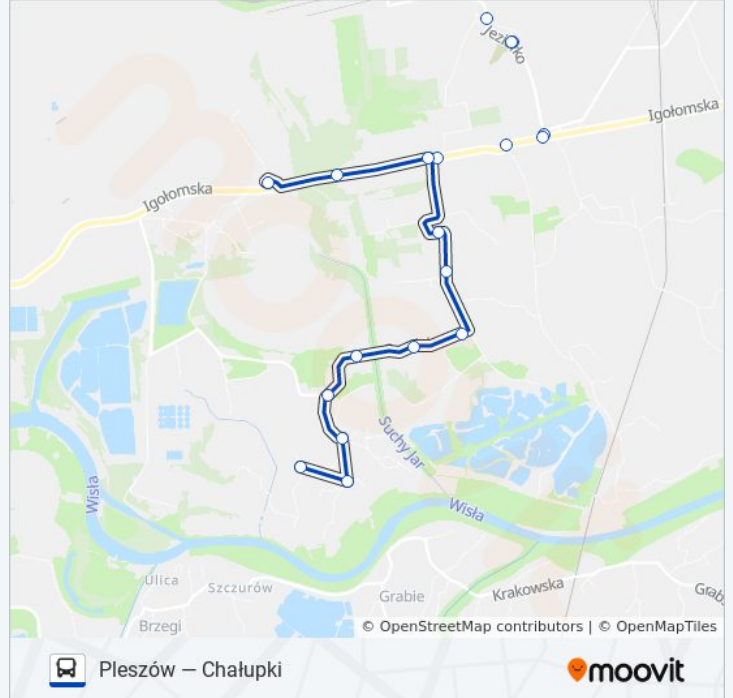

Kierunek: Pleszów

21 przystanków

[WYŚWIETL ROZKŁAD JAZDY LINII](#)

Chałupki

Truskawkowa (Nż)

Kąkolowa (Nż)

Chałupki Górne (Nż)

Branice Ośrodek Zdrowia (Nż)

Branice (Nż)

Branice Szkoła

Deszczowa (Nż)

Plastusia (Nż)

Szymańskiego (Nż)

Rzepakowa (Nż)

Wyciąska (Nż)

Cmentarz Ruszcza (Nż)

Ruszcza

Cmentarz Ruszcza (Nż)

Wyciąska (Nż)

Rzepakowa (Nż)

Szymańskiego (Nż)

Rozkład jazdy dla: autobus 131

Rozkład jazdy dla Pleszów

poniedziałek	04:22 - 23:17
wtorek	04:22 - 23:17
środa	04:22 - 23:17
czwartek	04:22 - 23:17
piątek	04:22 - 23:17
sobota	04:18 - 23:10
niedziela	04:18 - 23:10

Informacja o: autobus 131

Kierunek: Pleszów

Przystanki: 21

Długość trwania przejazdu: 13 min

Podsumowanie linii: