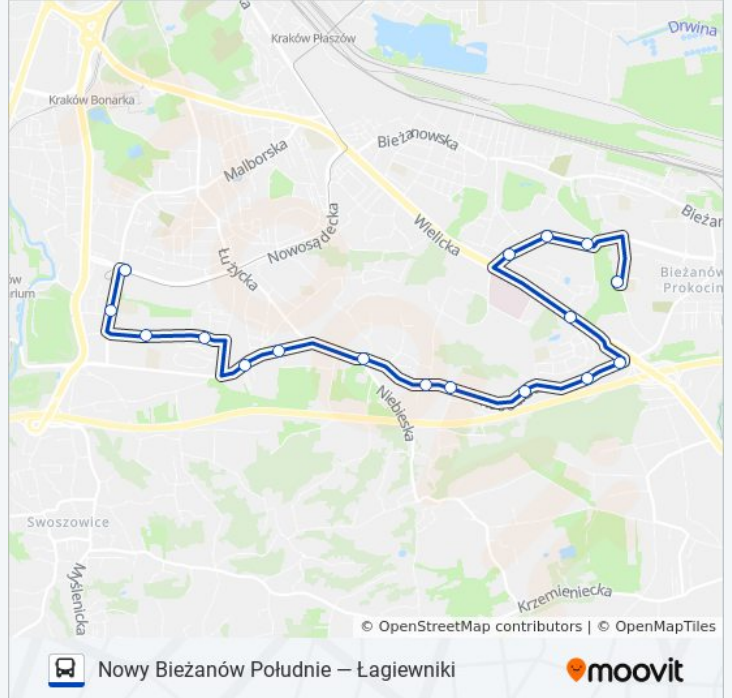

Słona Woda

Hallera (Nż)

Przy Kuźni (Nż)

Piaski Wielkie

Cechowa (Nż)

Kurdwanów Szkoła

Bojki

Wysłouchów

Kierunek: Nowy Biezanów P+R

25 przystanków

[WYŚWIETL ROZKŁAD JAZDY LINII](#)

- Łagiewniki
- Łagiewniki
- Sucha
- Fredry
- Połomskiego (Nż)
- Turowicza
- Kurdwanów P+R
- Bujaka
- Wysłouchów
- Bojki
- Kurdwanów Szkoła
- Cechowa (Nż)
- Piaski Wielkie
- Przy Kuźni (Nż)
- Hallera (Nż)
- Słona Woda
- Kosocicka (Nż)
- Węzeł Wielicki (Nż)