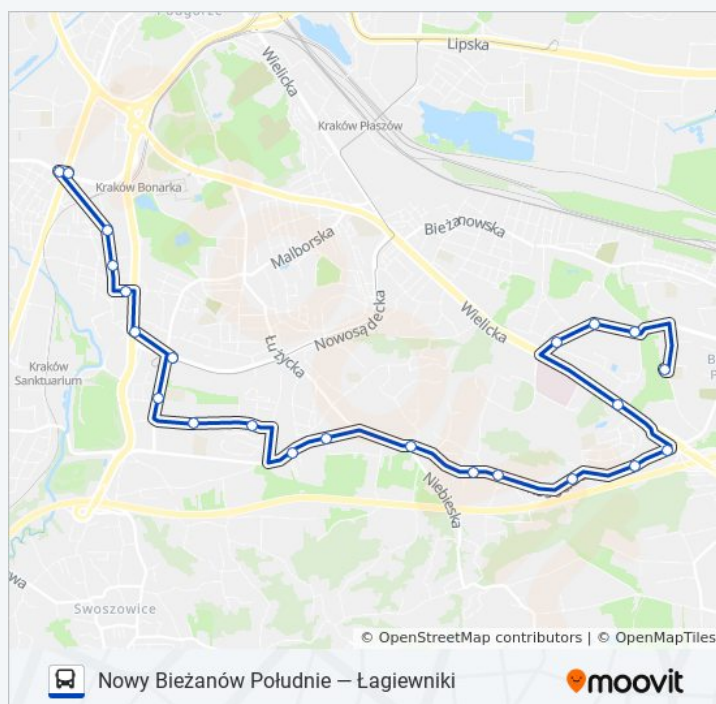

Jerzmanowskiego

Prokocim Szpital

Teligi

Nowy Prokocim

Ćwiklińskiej

Nowy Bieżanów P+R

Nowy Bieżanów P+R

Kierunek: Łagiewniki

24 przystanków

[WYŚWIETL ROZKŁAD JAZDY LINII](#)

Nowy Bieżanów P+R

Ćwiklińskiej

Nowy Prokocim

Teligi

Prokocim Szpital

Jerzmanowskiego

Węzeł Wielicki (Nż)

Kosocicka (Nż)

Słona Woda

Hallera (Nż)

Przy Kuźni (Nż)

Piaski Wielkie

Cechowa (Nż)

Kurdwanów Szkoła

Bojki

Wysłouchów

Bujaka

Kurdwanów P+R

Turowicza

Połomskiego (Nż)

Fredry

Sucha

Rozkład jazdy dla: autobus 133

Rozkład jazdy dla Łagiewniki

poniedziałek	04:26 - 22:22
wtorek	04:26 - 22:22
środa	04:26 - 22:22
czwartek	04:26 - 22:22
piątek	04:26 - 22:22
sobota	04:22 - 22:27
niedziela	04:22 - 22:27

Informacja o: autobus 133

Kierunek: Łagiewniki

Przystanki: 24

Długość trwania przejazdu: 32 min

Podsumowanie linii: