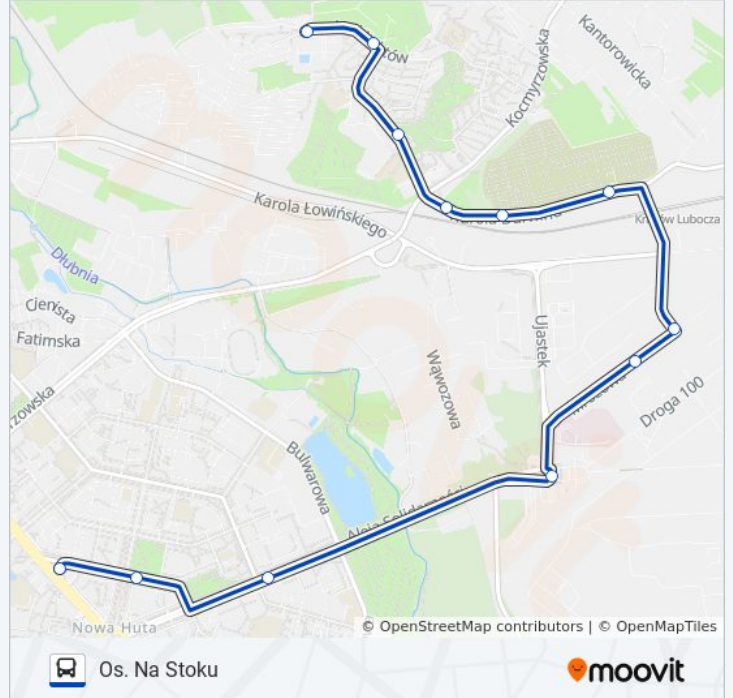

**Kierunek: Aleja Przyjaźni**

15 przystanków

[WYŚWIETL ROZKŁAD JAZDY LINII](#)

Os. Na Stoku

Architektów

Os. Na Stoku Szkoła

Wiadukty (Nż)

Elektromontaż (Nż)

### Kierunek: Os. Na Stoku

14 przystanków

[WYŚWIETL ROZKŁAD JAZDY LINII](#)

Aleja Przyjaźni

Aleja Róż

Struga

Kombinat

Mrozowa (Nż)

### Rozkład jazdy dla: autobus 142

Rozkład jazdy dla Os. Na Stoku

poniedziałek	04:49 - 22:40
wtorek	04:49 - 22:40
środa	04:49 - 22:40
czwartek	04:49 - 22:40
piątek	04:49 - 22:40
sobota	05:06 - 22:45
niedziela	05:39 - 22:45

### Informacja o: autobus 142

**Kierunek:** Os. Na Stoku

**Przystanki:** 14

**Długość trwania przejazdu:** 15 min

**Podsumowanie linii:**

Rozkłady jazdy i mapy tras dla autobus 142 są dostępne w wersji offline w formacie PDF na stronie [moovitapp.com](https://moovitapp.com). Skorzystaj z [Moovit App](#), aby sprawdzić czasy przyjazdu autobusów na żywo, rozkłady jazdy pociągu czy metra oraz wskazówki krok po kroku jak dojechać w Kraków komunikacją zbiorową.