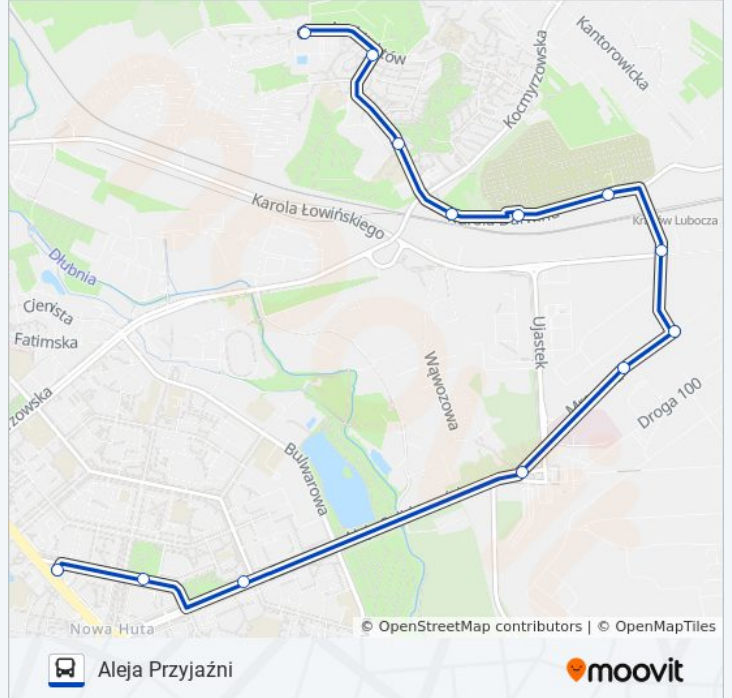

**Kierunek: Aleja Przyjaźni**

15 przystanków

[WYŚWIETL ROZKŁAD JAZDY LINII](#)

Os. Na Stoku

Architektów

Os. Na Stoku Szkoła

Wiadukty (Nż)

Elektromontaż (Nż)

Aleja Róż

Aleja Przyjaźni

**Rozkład jazdy dla: autobus 142**

Rozkład jazdy dla Aleja Przyjaźni

poniedziałek	04:49 - 22:25
wtorek	04:49 - 22:25
środa	04:49 - 22:25
czwartek	04:49 - 22:25
piątek	04:49 - 22:25
sobota	05:00 - 22:40
niedziela	05:00 - 22:40

**Informacja o: autobus 142****Kierunek:** Aleja Przyjaźni**Przystanki:** 15**Długość trwania przejazdu:** 15 min**Podsumowanie linii:**

### Kierunek: Os. Na Stoku

14 przystanków

[WYŚWIETL ROZKŁAD JAZDY LINII](#)

Aleja Przyjaźni

Aleja Róż

Struga

Kombinat

Mrozowa (Nż)