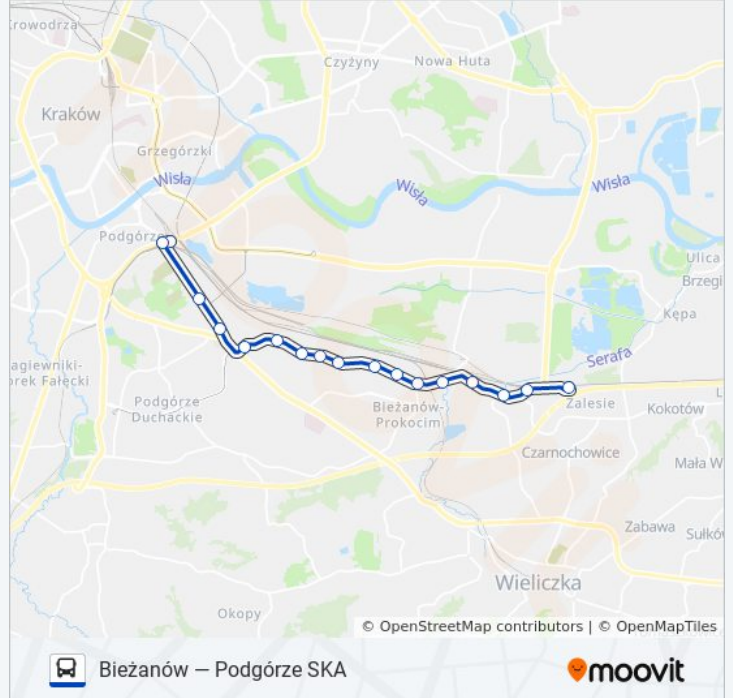

Rozkłady jazdy i mapy tras dla autobus 143 są dostępne w wersji offline w formacie PDF na stronie moovitapp.com. Skorzystaj z [Moovit App](#), aby sprawdzić czasy przyjazdu autobusów na żywo, rozkłady jazdy pociągu czy metra oraz wskazówki krok po kroku jak dojechać w Kraków komunikacją zbiorową.

[O Moovit](#) • [Rozwiązania MaaS](#) • [Obsługiwane państwa](#) • [Społeczność Moovit](#)

© 2024 Moovit - Wszelkie prawa zastrzeżone

**Sprawdź przyjazdy pojazdów
w czasie rzeczywistym**