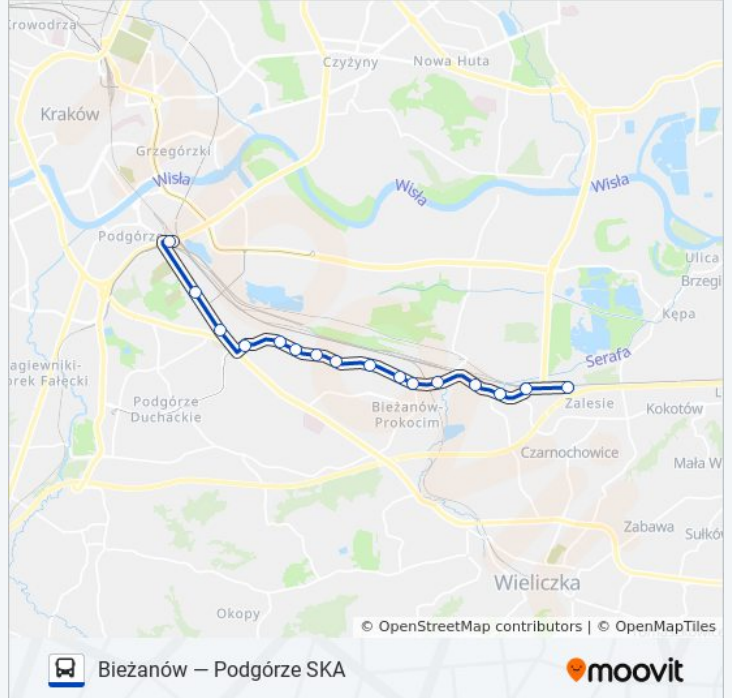

143

Podgórze SKA — Biezanów

Skorzystaj Z Aplikacji

autobus 143, linia (Podgórze SKA — Biezanów), posiada 2 tras. W dni robocze kursuje:

(1) Biezanów: 04:02 - 23:00(2) Podgórze Ska: 04:35 - 23:33

Skorzystaj z aplikacji Moovit, aby znaleźć najbliższy przystanek oraz czas przyjazdu najbliższego środka transportu dla: autobus 143.

Kierunek: Biezanów

18 przystanków

[WYŚWIETL ROZKŁAD JAZDY LINII](#)

Podgórze Ska
Podgórze Ska
Cmentarz Podgórski
Dworcowa
Kabel
Biezanowska
Prosta
Prokocim Rynek
Młodzieży (Nż)
Cmentarz Prokocim
Biezanów Trafo
Biezanów Szkoła
Duża Góra (Nż)
Biezanów Pomnik
Sucharskiego (Nż)
Złocieniowa
Jasieńskiego (Nż)
Biezanów

Informacja o: autobus 143**Kierunek:** Biezanów**Przystanki:** 18**Długość trwania przejazdu:** 26 min**Podsumowanie linii:**

Kierunek: Podgórze Ska

17 przystanków

[WYŚWIETL ROZKŁAD JAZDY LINII](#)

Bieżanów
 Jasieńskiego (Nż)
 Złocieniowa
 Sucharskiego (Nż)
 Bieżanów Pomnik
 Duża Góra (Nż)
 Bieżanów Szkoła
 Bieżanów Trafo
 Cmentarz Prokocim
 Młodzieży (Nż)
 Prokocim Rynek
 Prosta
 Bieżanowska
 Kabel
 Dworcowa
 Cmentarz Podgórski
 Podgórze Ska