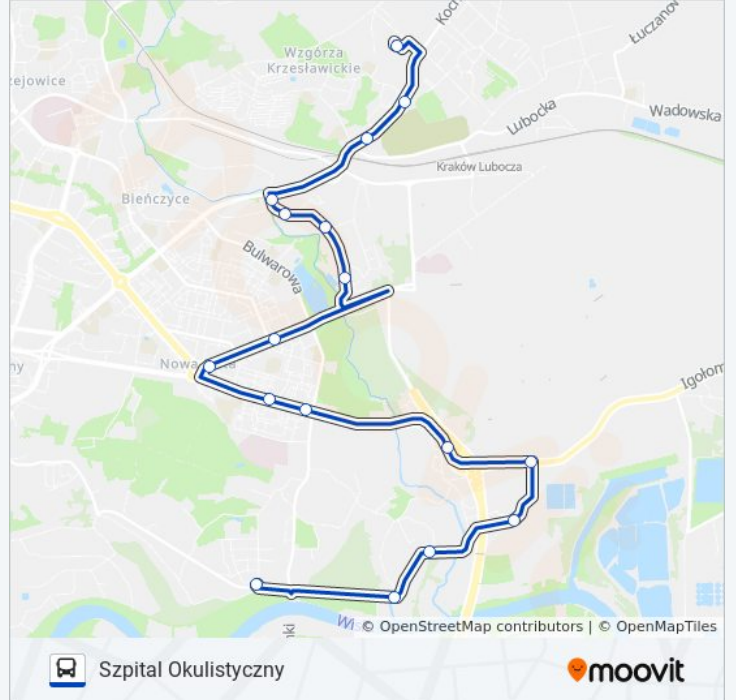

Kierunek: Lesisko

17 przystanków

[WYŚWIETL ROZKŁAD JAZDY LINII](#)

Szpital Okulistyczny
Wzgórza Krzesławickie
Darwina
Wańkowicza
Krasnowolskiego (Nż)
Pck
Krzesławice Młyn (Nż)
Struga
Plac Centralny Im. R. Reagana
Os. Na Skarpie
Klasztorna
Fort Mogiła
Giedroycia (Nż)
Giedroycia Ztpo (Nż)
Kępa (Nż)
Zakarnie (Nż)
Lesisko

Rozkład jazdy dla: autobus 149

Rozkład jazdy dla Szpital Okulistyczny

poniedziałek	05:40 - 17:00
wtorek	05:40 - 17:00
środa	05:40 - 17:00
czwartek	05:40 - 17:00
piątek	05:40 - 17:00
sobota	Nieobsługiwane
niedziela	Nieobsługiwane

Informacja o: autobus 149

Kierunek: Szpital Okulistyczny

Przystanki: 17

Długość trwania przejazdu: 31 min

Podsumowanie linii:

Rozkłady jazdy i mapy tras dla autobus 149 są dostępne w wersji offline w formacie PDF na stronie moovitapp.com. Skorzystaj z [Moovit App](#), aby sprawdzić czasy przyjazdu autobusów na żywo, rozkłady jazdy pociągu czy metra oraz wskazówki krok po kroku jak dojechać w Kraków komunikacją zbiorową.