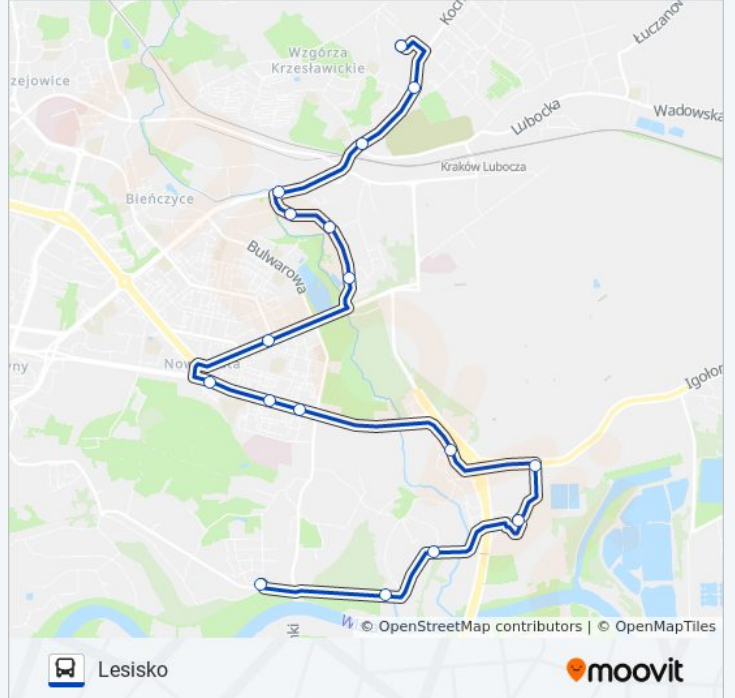

149

Lesisko

Skorzystaj Z Aplikacji

autobus 149, linia (Lesisko), posiada 2 tras. W dni robocze kursuje:

(1) Lesisko: 05:05 - 16:20(2) Szpital Okulistyczny: 05:40 - 17:00

Skorzystaj z aplikacji Moovit, aby znaleźć najbliższy przystanek oraz czas przyjazdu najbliższego środka transportu dla: autobus 149.

Kierunek: Lesisko

17 przystanków

[WYŚWIETL ROZKŁAD JAZDY LINII](#)

Szpital Okulistyczny
Wzgórza Krzesławickie
Darwina
Wańkowicza
Krasnowolskiego (Nż)
Pck
Krzesławice Młyn (Nż)
Struga
Plac Centralny Im. R. Reagana
Os. Na Skarpie
Klasztorna
Fort Mogiła
Giedroycia (Nż)
Giedroycia Ztpo (Nż)
Kępa (Nż)
Zakarnie (Nż)
Lesisko

Informacja o: autobus 149**Kierunek:** Lesisko**Przystanki:** 17**Długość trwania przejazdu:** 31 min**Podsumowanie linii:**

Kierunek: Szpital Okulistyczny

17 przystanków

[WYŚWIETL ROZKŁAD JAZDY LINII](#)