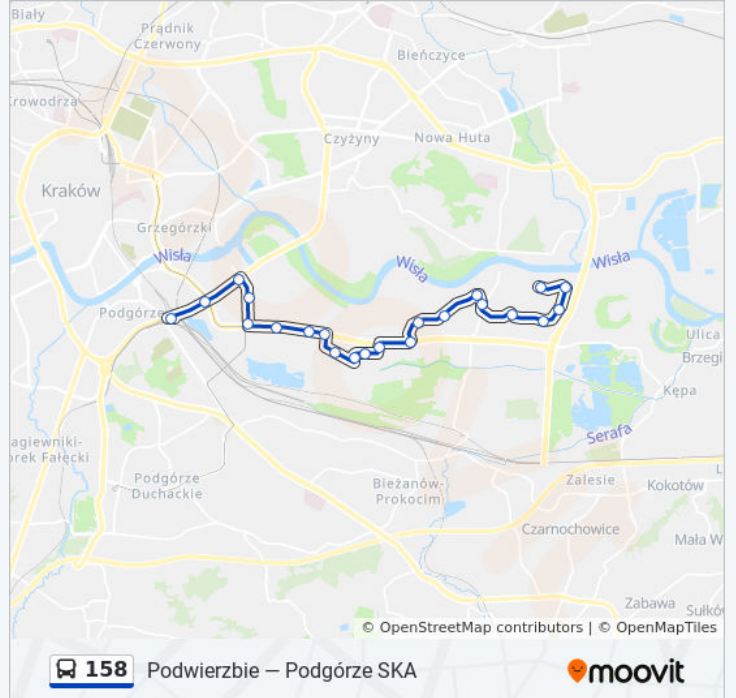

158

Podgórze SKA — Podwierzbie

Wyświetl Wersję Na Przeglądarce

autobus 158, linia (Podgórze SKA — Podwierzbie), posiada 2 tras. W dni robocze kursuje:

(1) Podgórze Ska: 04:43 - 21:58(2) Podwierzbie: 05:17 - 22:50

Skorzystaj z aplikacji Moovit, aby znaleźć najbliższy przystanek oraz czas przyjazdu najbliższego środka transportu dla: autobus 158.

Kierunek: Podgórze Ska

21 przystanków

[WYŚWIETL ROZKŁAD JAZDY LINII](#)

Informacja o: autobus 158**Kierunek:** Podgórze Ska**Przystanki:** 21**Długość trwania przejazdu:** 28 min**Podsumowanie linii:**

Kierunek: Podwierzbie

23 przystanków

[WYŚWIETL ROZKŁAD JAZDY LINII](#)

Podgórze Ska
 Podgórze Ska
 Kuklińskiego
 Stoczniovców
 Saska
 Szczecińska
 Rzebika
 Mały Płaszów P+R
 Surzyckiego
 Plk. Dąbka
 Zajezdnia Płaszów
 Biskupińska (Nż)
 Albatrosów
 Jeżowa
 Rybitwy Sklep (Nż)
 Rybitwy Dom Kultury
 Rybitwy Rozjazd (Nż)
 Szparagowa