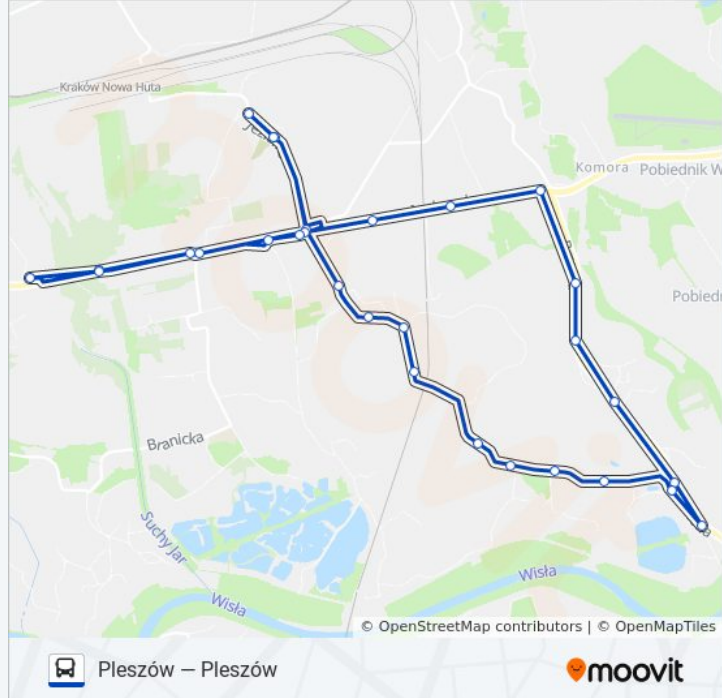

161

Pleszów — Pleszów

Wyświetl Wersję Na Przeglądarce

autobus 161, linia (Pleszów — Pleszów), posiada jedną trasę. W dni robocze kursuje:

(1) Pleszów: 05:19 - 23:01

Skorzystaj z aplikacji Moovit, aby znaleźć najbliższy przystanek oraz czas przyjazdu najbliższego środka transportu dla: autobus 161.

Kierunek: Pleszów

33 przystanków

[WYŚWIETL ROZKŁAD JAZDY LINII](#)

Pleszów

Brama Nr 8 (Nż)

Igołomska Zakłady (Nż)

Szymańskiego (Nż)

Rzepakowa (Nż)

Informacja o: autobus 161**Kierunek:** Pleszów**Przystanki:** 33**Długość trwania przejazdu:** 36 min**Podsumowanie linii:**

Tymiankowa (Nż)

Wyciąże Sklep (Nż)

Wyciąska (Nż)

Cmentarz Ruszcza (Nż)

Ruszcza

Cmentarz Ruszcza (Nż)

Wyciąska (Nż)

Rzepakowa (Nż)

Szymańskiego (Nż)

Igołomska Zakłady (Nż)

Brama Nr 8 (Nż)

Pleszów

Rozkłady jazdy i mapy tras dla autobus 161 są dostępne w wersji offline w formacie PDF na stronie moovitapp.com. Skorzystaj z [Moovit App](#), aby sprawdzić czasy przyjazdu autobusów na żywo, rozkłady jazdy pociągu czy metra oraz wskazówki krok po kroku jak dojechać w Kraków komunikacją zbiorową.