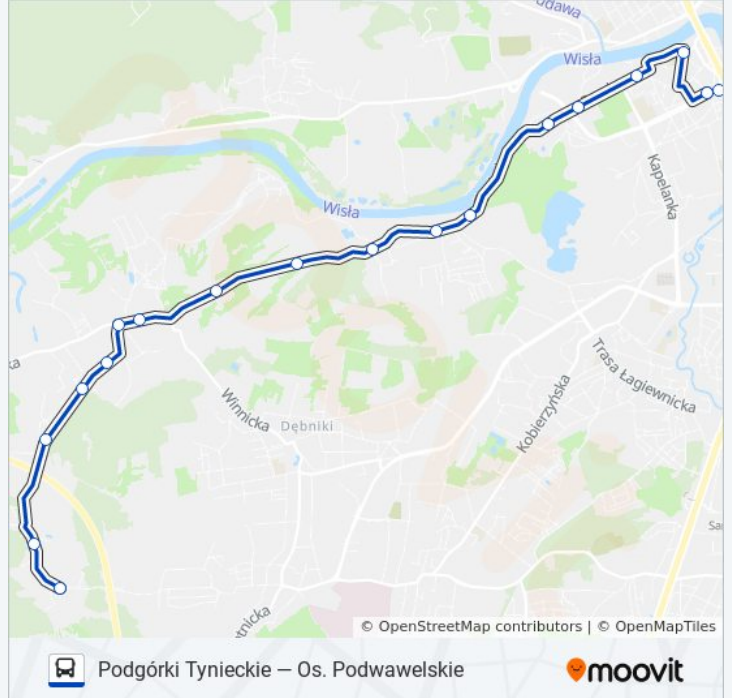

## Kierunek: Podgórze Tynieckie

19 przystanków

[WYŚWIETL ROZKŁAD JAZDY LINII](#)

Os. Podwawelskie  
 Rondo Grunwaldzkie  
 Rondo Grunwaldzkie  
 Rynek Dębnycki  
 Praska (Nż)  
 Zielińskiego (Nż)  
 Os. Robotnicze  
 Park 'Skały Twardowskiego' (Nż)  
 Pychowice  
 Rodzinna  
 Górka Pychowicka (Nż)  
 Fort Bodzów (Nż)  
 Kostrze Szkoła  
 Kostrze OSP  
 Śląskiego (Nż)  
 Dąbrowa  
 Kostrze  
 Bagienna

## Informacja o: autobus 162

**Kierunek:** Podgórze Tynieckie

**Przystanki:** 19

**Długość trwania przejazdu:** 25 min

**Podsumowanie linii:**

**Kierunek: Rondo Grunwaldzkie**

19 przystanków

[WYŚWIETL ROZKŁAD JAZDY LINII](#)