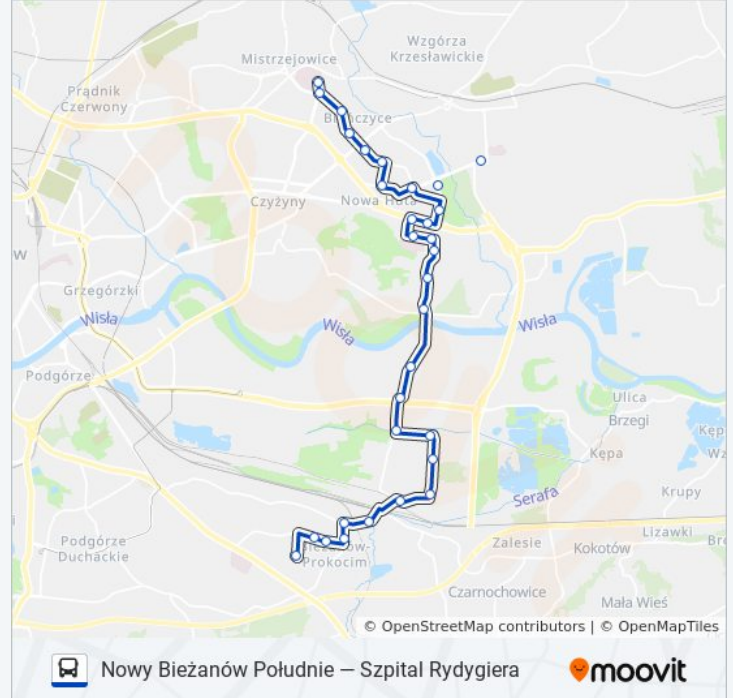

Os. Na Skarpie

Klasztorna

Bulwarowa Ogródki Działkowe (Nż)

Bulwarowa (Nż)

Kombinat

Struga

Aleja Róż

Żeromskiego

Teatr Ludowy

Arka

Os. Jagiellońskie

Rondo Hipokratesa

Szpital Rydygiera

Rozkłady jazdy i mapy tras dla autobus 163 są dostępne w wersji offline w formacie PDF na stronie moovitapp.com. Skorzystaj z [Moovit App](#), aby sprawdzić czasy przyjazdu autobusów na żywo, rozkłady jazdy pociągu czy metra oraz wskazówki krok po kroku jak dojechać w Kraków komunikacją zbiorową.

[O Moovit](#) • [Rozwiązania MaaS](#) • [Obsługiwane państwa](#) • [Społeczność Moovit](#)

© 2024 Moovit - Wszelkie prawa zastrzeżone

**Sprawdź przyjazdy pojazdów
w czasie rzeczywistym**