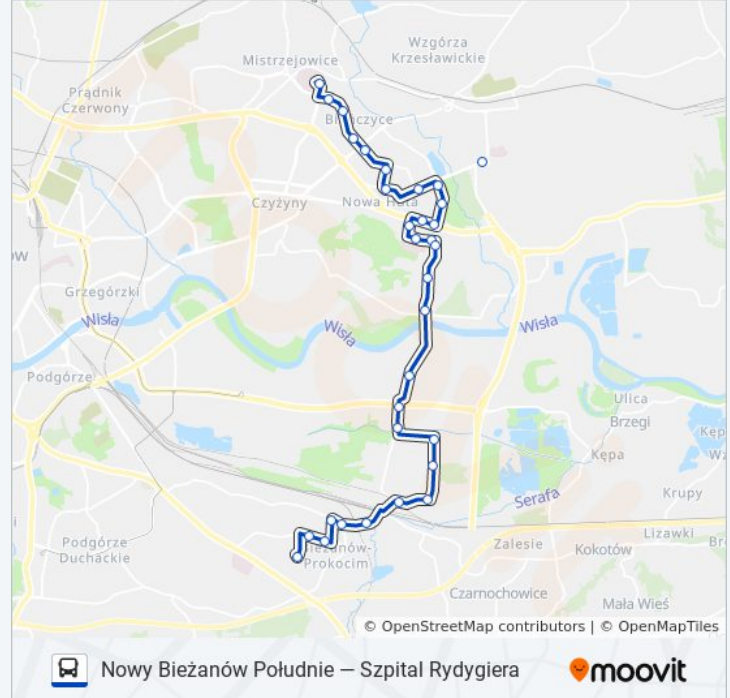

Skorzystaj z aplikacji Moovit, aby znaleźć najbliższy przystanek oraz czas przyjazdu najbliższego środka transportu dla: autobus 163.

Kierunek: Nowy Biezanów Południe

32 przystanków

[WYŚWIETL ROZKŁAD JAZDY LINII](#)

Informacja o: autobus 163**Kierunek:** Nowy Biezanów Południe**Przystanki:** 32**Długość trwania przejazdu:** 44 min**Podsumowanie linii:**

Bazarowa

Domagały (Nż)

Domagały Magazyny (Nż)

Złocień

Agatowa (Nż)

Bieżanów Pomnik

Duża Góra (Nż)

Bieżanów Szkoła

Nowy Bieżanów P+R

Ćwiklińskiej

Nowy Bieżanów Południe

Kierunek: Szpital Rydygiera

31 przystanków

[WYŚWIETL ROZKŁAD JAZDY LINII](#)

Nowy Bieżanów Południe

Ćwiklińskiej

Nowy Bieżanów P+R

Korepty (Nż)

Duża Góra (Nż)

Bieżanów Pomnik

Agatowa (Nż)