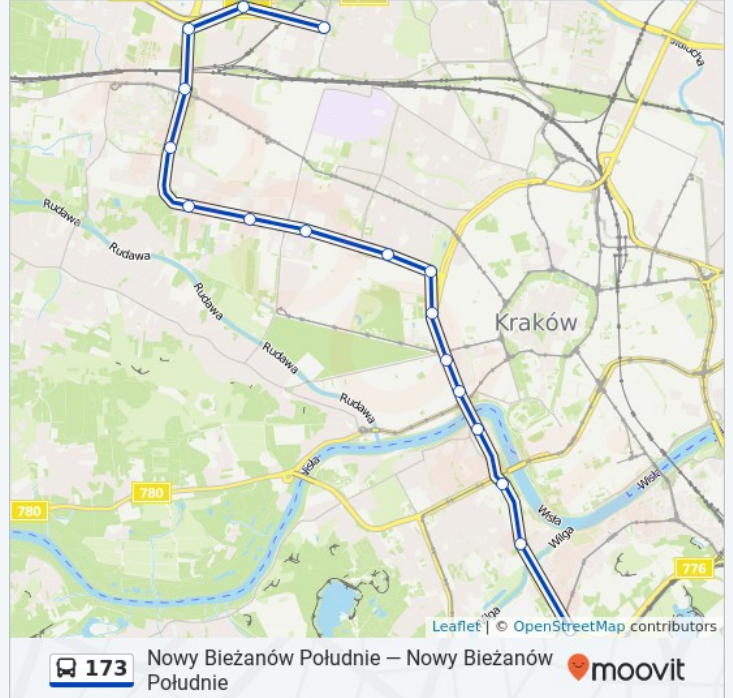

Rozkłady jazdy i mapy tras dla autobus 173 są dostępne w wersji offline w formacie PDF na stronie moovitapp.com. Skorzystaj z [Moovit App](#), aby sprawdzić czasy przyjazdu autobusów na żywo, rozkłady jazdy pociągu czy metra oraz wskazówki krok po kroku jak dojechać w Kraków komunikacją zbiorową.

[O Moovit](#) • [Rozwiązania MaaS](#) • [Obsługiwane państwa](#) • [Społeczność Moovit](#)

© 2024 Moovit - Wszelkie prawa zastrzeżone

**Sprawdź przyjazdy pojazdów
w czasie rzeczywistym**