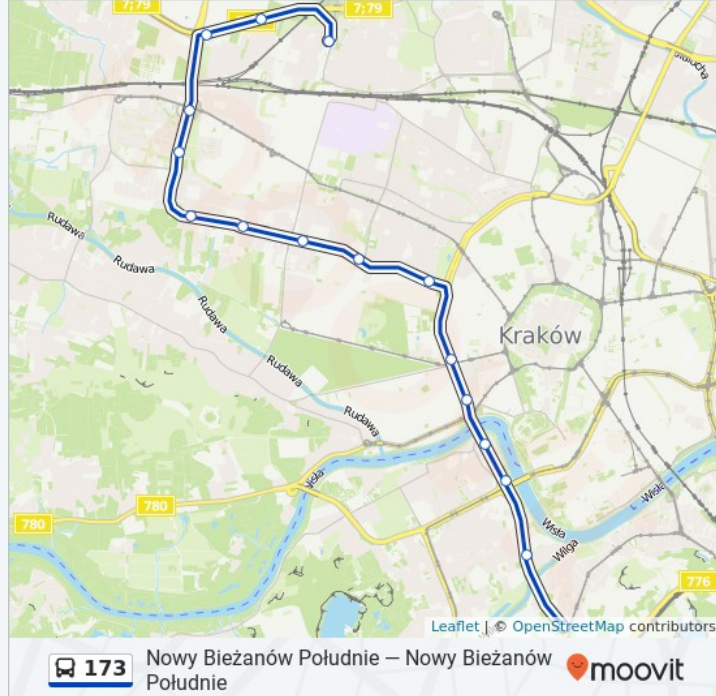

Skorzystaj z aplikacji Moovit, aby znaleźć najbliższy przystanek oraz czas przyjazdu najbliższego środka transportu dla: autobus 173.

**Kierunek: Azory**

27 przystanków

[WYŚWIETL ROZKŁAD JAZDY LINII](#)

Nowy Biezanów Południe

Czarnowiejska

Kawiory

Miasteczko Studenckie Agh

Przybyszewskiego

**Rozkład jazdy dla: autobus 173**

Rozkład jazdy dla Azory

poniedziałek	04:26 - 22:50
wtorek	04:26 - 22:50
środa	04:26 - 22:50
czwartek	04:26 - 22:50
piątek	04:26 - 22:50
sobota	04:40 - 22:54
niedziela	04:40 - 22:54

**Informacja o: autobus 173****Kierunek:** Azory**Przystanki:** 27**Długość trwania przejazdu:** 42 min**Podsumowanie linii:**

Armii Krajowej

Zarzecze

Bronowice Ska

Rondo Ofiar Katynia

Conrada

Azory

### Kierunek: Nowy Biezanów Południe

28 przystanków

[WYŚWIETL ROZKŁAD JAZDY LINII](#)

Azory

Conrada

Rondo Ofiar Katynia

Bronowice Ska

Zarzecze