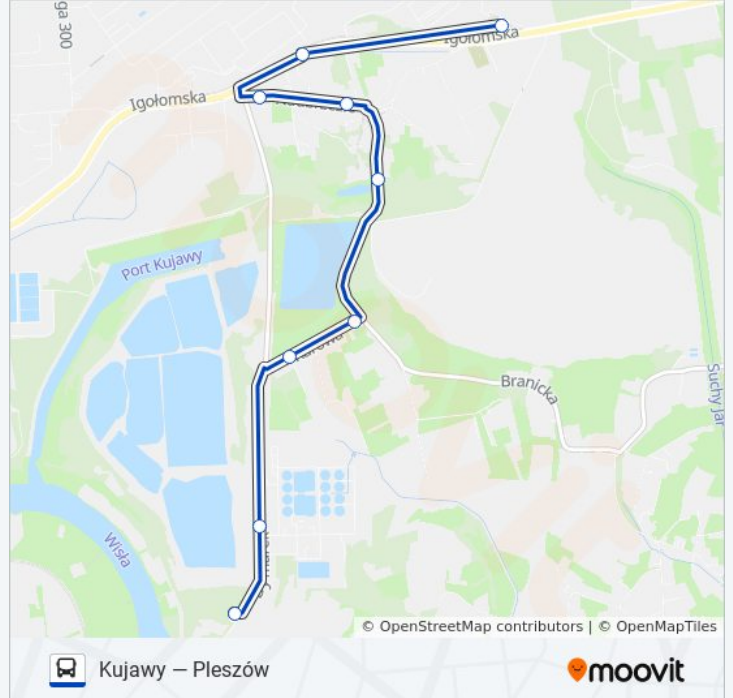

Rozkłady jazdy i mapy tras dla autobus 181 są dostępne w wersji offline w formacie PDF na stronie moovitapp.com. Skorzystaj z [Moovit App](#), aby sprawdzić czasy przyjazdu autobusów na żywo, rozkłady jazdy pociągu czy metra oraz wskazówki krok po kroku jak dojechać w Kraków komunikacją zbiorową.

[O Moovit](#) • [Rozwiązania MaaS](#) • [Obsługiwane państwa](#) • [Społeczność Moovit](#)

© 2023 Moovit - Wszelkie prawa zastrzeżone

**Sprawdź przyjazdy pojazdów
w czasie rzeczywistym**