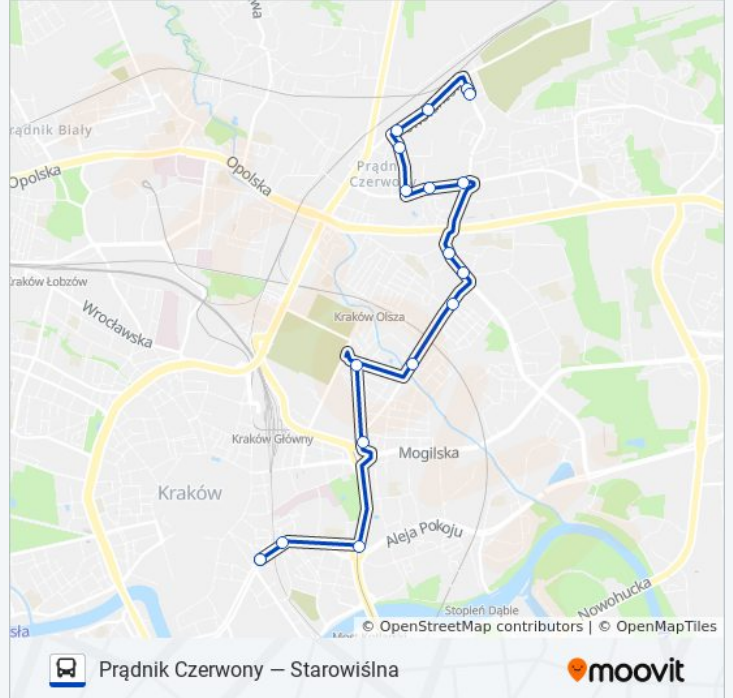

184

Prądnik Czerwony — Starowiślna

Wyświetl Wersję Na Przeglądarce

autobus 184, linia (Prądnik Czerwony — Starowiślna), posiada 2 tras. W dni robocze kursuje:

(1) Prądnik Czerwony: 05:12 - 23:10(2) Starowiślna: 04:37 - 22:36

Skorzystaj z aplikacji Moovit, aby znaleźć najbliższy przystanek oraz czas przyjazdu najbliższego środka transportu dla: autobus 184.

**Kierunek: Prądnik Czerwony**

18 przystanków

[WYŚWIETL ROZKŁAD JAZDY LINII](#)

**Informacja o: autobus 184****Kierunek:** Prądnik Czerwony**Przystanki:** 18**Długość trwania przejazdu:** 25 min**Podsumowanie linii:**

### Kierunek: Starowiślna

15 przystanków

[WYŚWIETL ROZKŁAD JAZDY LINII](#)

- Prądnik Czerwony
- Powstańców Garaże
- Powstańców
- Majora
- Olszecka
- Rondo Barei
- Miechowity
- Rondo Młyńskie
- Pilotów
- Łukasiewiczza
- Cmentarz Rakowicki
- Rondo Mogilskie
- Rondo Grzegórzeckie
- Hala Targowa
- Starowiślna