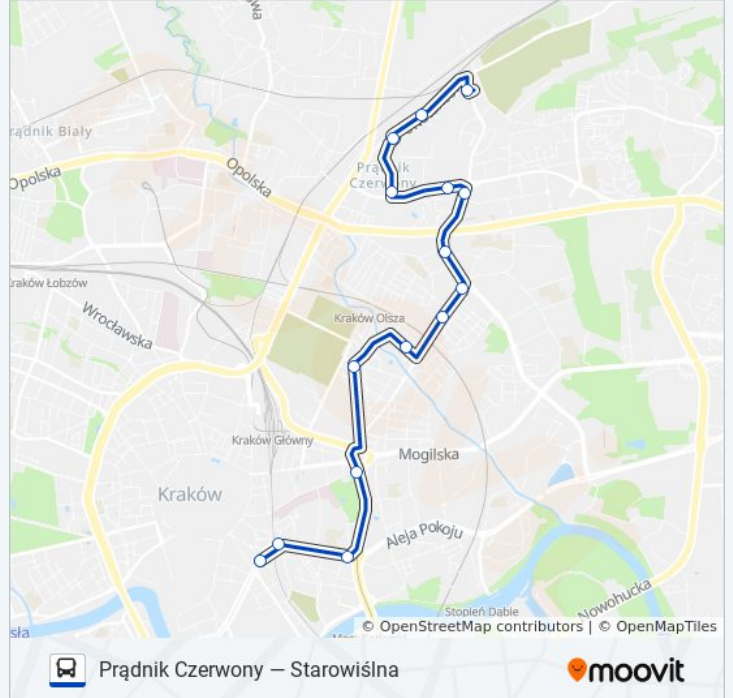

Rozkłady jazdy i mapy tras dla autobus 184 są dostępne w wersji offline w formacie PDF na stronie moovitapp.com. Skorzystaj z [Moovit App](#), aby sprawdzić czasy przyjazdu autobusów na żywo, rozkłady jazdy pociągu czy metra oraz wskazówki krok po kroku jak dojechać w Kraków komunikacją zbiorową.

[O Moovit](#) • [Rozwiązania MaaS](#) • [Obsługiwane państwa](#) • [Społeczność Moovit](#)

© 2023 Moovit - Wszelkie prawa zastrzeżone

**Sprawdź przyjazdy pojazdów
w czasie rzeczywistym**