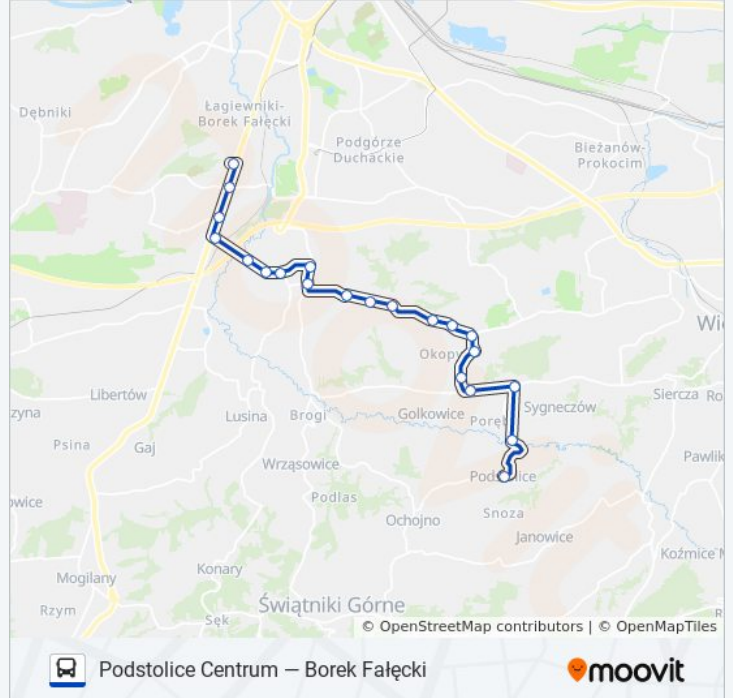

autobus 214, linia (Podstolice Centrum — Borek Fałęcki), posiada 3 tras. W dni robocze kursuje:

(1) Borek Fałęcki: 04:47 - 23:22(2) Grabówki Pętla: 05:14 - 22:52(3) Podstolice Centrum: 04:15 - 22:12

Skorzystaj z aplikacji Moovit, aby znaleźć najbliższy przystanek oraz czas przyjazdu najbliższego środka transportu dla: autobus 214.

**Kierunek: Borek Fałęcki**

22 przystanków

[WYŚWIETL ROZKŁAD JAZDY LINII](#)

Podstolice Centrum  
Podstolice Zamłynie (Nż)  
Grabówki Pętla  
Golkowice Granica (Nż)  
Golkowice Sklep  
POD Lipą (Nż)  
Soboniowice  
Drużbackiej  
Malinowskiego (Nż)  
Geologów (Nż)  
Rajsko  
Landaua  
Fort Swoszowice (Nż)  
Sawiczewskich  
Swoszowice Szkoła  
Merkuriusza Polskiego  
Park Zdrojowy  
Wilga (Nż)  
Kapielowa (Nż)  
Judyma  
Góra Borkowska (Nż)

**Rozkład jazdy dla: autobus 214**

Rozkład jazdy dla Borek Fałęcki

poniedziałek	04:47 - 23:22
wtorek	04:47 - 23:22
środa	04:47 - 23:22
czwartek	04:47 - 23:22
piątek	04:47 - 23:22
sobota	05:17 - 23:36
niedziela	05:17 - 23:36

**Informacja o: autobus 214****Kierunek:** Borek Fałęcki**Przystanki:** 22**Długość trwania przejazdu:** 27 min**Podsumowanie linii:**

**Kierunek: Grabówki Pętla**

19 przystanków

[WYŚWIETL ROZKŁAD JAZDY LINII](#)