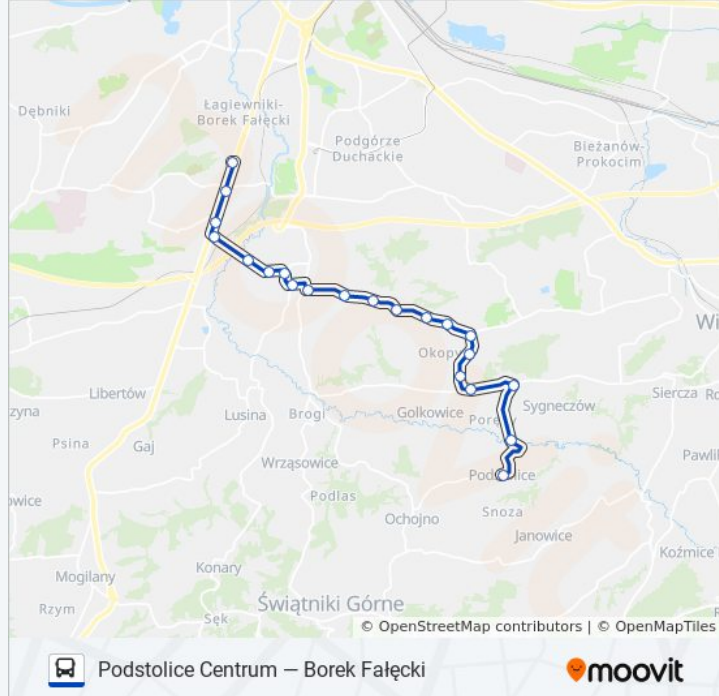

**Kierunek: Borek Fałęcki**

22 przystanków

[WYŚWIETL ROZKŁAD JAZDY LINII](#)

Podstolice Centrum  
Podstolice Zamłynie (Nż)  
Grabówki Pętla  
Golkowice Granica (Nż)  
Golkowice Sklep  
POD Lipą (Nż)  
Soboniowice  
Drużbackiej  
Malinowskiego (Nż)  
Geologów (Nż)  
Rajsko  
Landaua  
Fort Swoszowice (Nż)  
Sawiczewskich  
Swoszowice Szkoła  
Merkuriusza Polskiego  
Park Zdrojowy  
Wilga (Nż)  
Kapielowa (Nż)  
Judyma  
Góra Borkowska (Nż)

### Kierunek: Podstolice Centrum

21 przystanków

[WYŚWIETL ROZKŁAD JAZDY LINII](#)

Borek Fałęcki  
 Góra Borkowska (Nż)  
 Judyma  
 Kąpielowa (Nż)  
 Wilga (Nż)  
 Park Zdrojowy  
 Merkuriusza Polskiego  
 Swoszowice Poczta  
 Sawiczewskich  
 Fort Swoszowice (Nż)  
 Landaua  
 Rajsko  
 Geologów (Nż)  
 Malinowskiego (Nż)  
 Drużbackiej  
 Soboniowice  
 POD Lipą (Nż)  
 Galkowice Sklep

### Informacja o: autobus 214

**Kierunek:** Podstolice Centrum

**Przystanki:** 21

**Długość trwania przejazdu:** 27 min

**Podsumowanie linii:**

Grabówki Pętla

Podstolice Zamłynie (Nż)

Podstolice Centrum