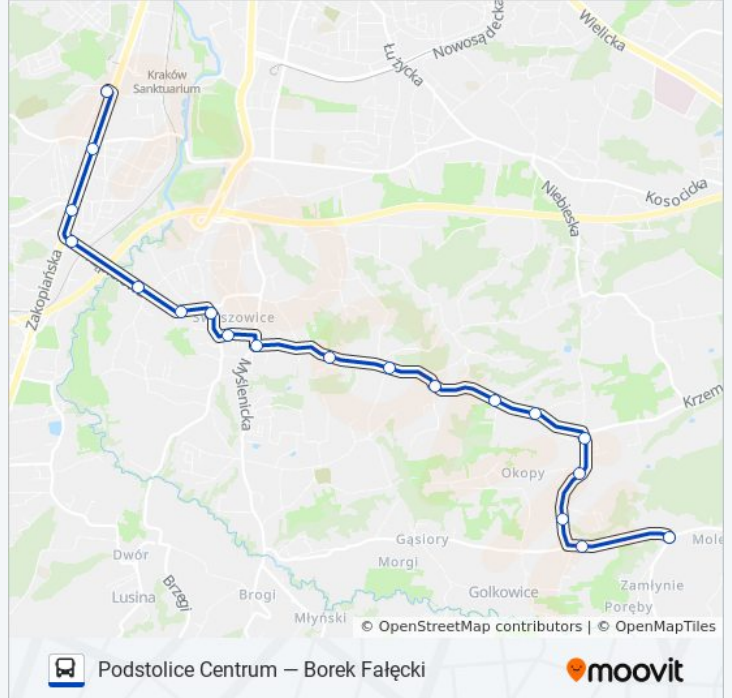

**Kierunek: Borek Fałęcki**

22 przystanków

[WYŚWIETL ROZKŁAD JAZDY LINII](#)

Podstolice Centrum  
Podstolice Zamłynie (Nż)  
Grabówki Pętla  
Golkowice Granica (Nż)  
Golkowice Sklep  
POD Lipą (Nż)  
Soboniowice  
Drużbackiej  
Malinowskiego (Nż)  
Geologów (Nż)  
Rajsko  
Landaua  
Fort Swoszowice (Nż)  
Sawiczewskich  
Swoszowice Szkoła  
Merkuriusza Polskiego  
Park Zdrojowy  
Wilga (Nż)  
Kapielowa (Nż)  
Judyma  
Góra Borkowska (Nż)

**Rozkład jazdy dla: autobus 214**

Rozkład jazdy dla Grabówki Pętla

poniedziałek	05:14 - 22:52
wtorek	05:14 - 22:52
środa	05:14 - 22:52
czwartek	05:14 - 22:52
piątek	05:14 - 22:52
sobota	23:09
niedziela	23:09

**Informacja o: autobus 214**

**Kierunek:** Grabówki Pętla

**Przystanki:** 19

**Długość trwania przejazdu:** 22 min

**Podsumowanie linii:**

### Kierunek: Podstolice Centrum

21 przystanków

[WYŚWIETL ROZKŁAD JAZDY LINII](#)

Borek Fałęcki  
 Góra Borkowska (Nż)  
 Judyma  
 Kąpielowa (Nż)  
 Wilga (Nż)  
 Park Zdrojowy  
 Merkuriusza Polskiego  
 Swoszowice Poczta  
 Sawiczewskich  
 Fort Swoszowice (Nż)  
 Landaua  
 Rajsko  
 Geologów (Nż)  
 Malinowskiego (Nż)  
 Drużbackiej  
 Soboniowice  
 POD Lipą (Nż)  
 Galkowice Sklep