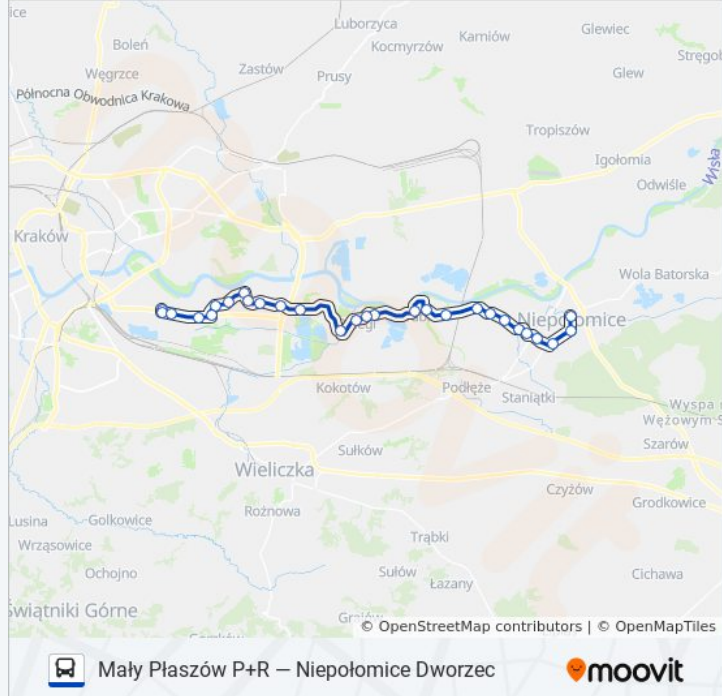

Skorzystaj z aplikacji Moovit, aby znaleźć najbliższy przystanek oraz czas przyjazdu najbliższego środka transportu dla: autobus 221.

Kierunek: Mały Płaszów P+R

27 przystanków

[WYŚWIETL ROZKŁAD JAZDY LINII](#)

Informacja o: autobus 221

Kierunek: Niepołomice Dworzec

Przystanki: 28

Długość trwania przejazdu: 40 min

Podsumowanie linii:

Niepołomice Podgrabie (NŻ)

Niepołomice Pasternik (NŻ)

Niepołomice Kątek (NŻ)

Niepołomice Poręby (NŻ)

Niepołomice Diesla (NŻ)

Niepołomice Wodna (NŻ)

Niepołomice Płaszowska I (NŻ)

Niepołomice Kościuszki (NŻ)

Niepołomice Rynek

Niepołomice Dworzec

Rozkłady jazdy i mapy tras dla autobus 221 są dostępne w wersji offline w formacie PDF na stronie moovitapp.com. Skorzystaj z [Moovit App](#), aby sprawdzić czasy przyjazdu autobusów na żywo, rozkłady jazdy pociągu czy metra oraz wskazówki krok po kroku jak dojechać w Kraków komunikacją zbiorową.