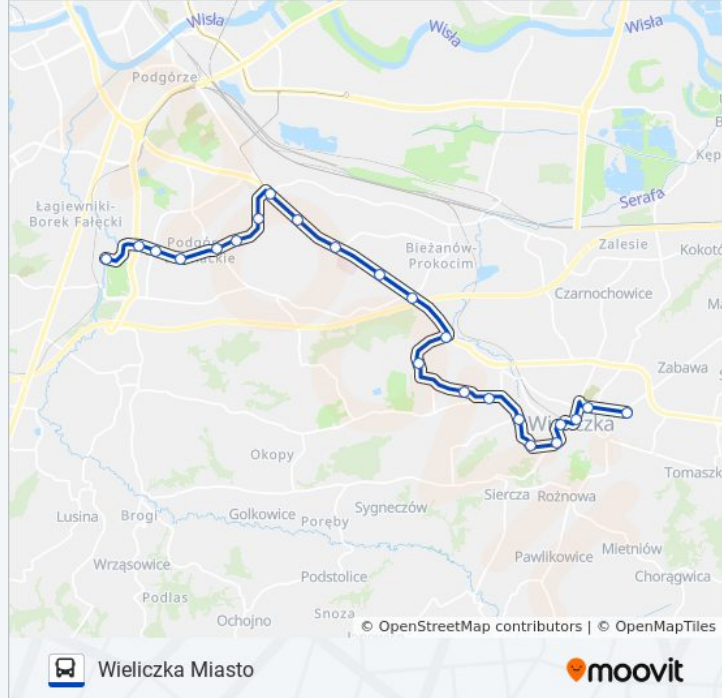

Wieliczka Kłaśnieńska (Nż)

Wieliczka Kopalnia Soli

Wieliczka Goliana

Wieliczka Cmentarz

Wieliczka Miasto

Rozkłady jazdy i mapy tras dla autobus 224 są dostępne w wersji offline w formacie PDF na stronie moovitapp.com. Skorzystaj z [Moovit App](#), aby sprawdzić czasy przyjazdu autobusów na żywo, rozkłady jazdy pociągu czy metra oraz wskazówki krok po kroku jak dojechać w Kraków komunikacją zbiorową.

[O Moovit](#) • [Rozwiązania MaaS](#) • [Obsługiwane państwa](#) • [Społeczność Moovit](#)

© 2023 Moovit - Wszelkie prawa zastrzeżone

**Sprawdź przyjazdy pojazdów
w czasie rzeczywistym**