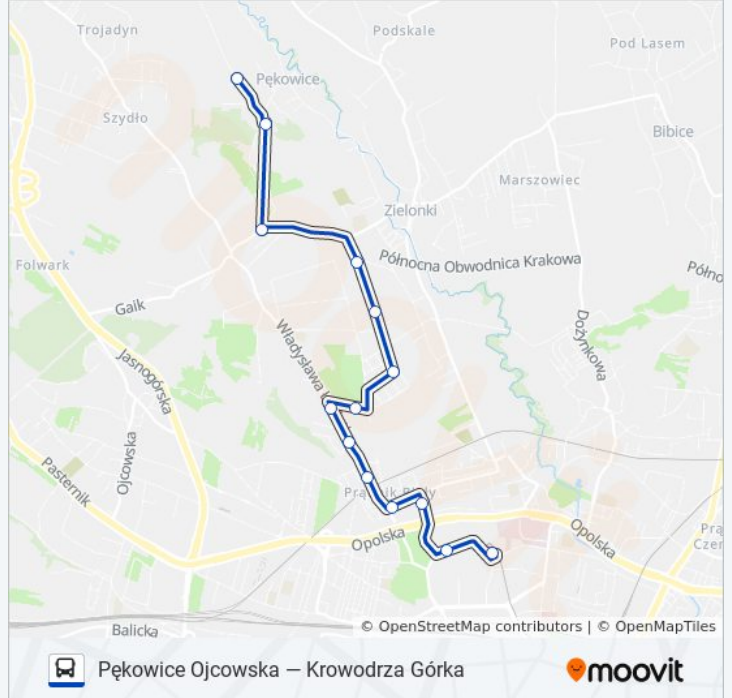

240

Pękowice Ojcowska — Krowodrza Górka P+R

Skorzystaj Z Aplikacji

autobus 240, linia (Pękowice Ojcowska — Krowodrza Górka P+R), posiada 2 tras. W dni robocze kursuje:

(1) Krowodrza Górka P+R: 05:58 - 21:56(2) Pękowice Ojcowska: 05:30 - 21:33

Skorzystaj z aplikacji Moovit, aby znaleźć najbliższy przystanek oraz czas przyjazdu najbliższego środka transportu dla: autobus 240.

Kierunek: Krowodrza Górka P+R

14 przystanków

[WYŚWIETL ROZKŁAD JAZDY LINII](#)

Pękowice Ojcowska
Pękowice Fort
Tonie Kąty (Nż)
Tonie Skrzyżowanie
Gospodarska
Poziomkowa
Starego Wiarusa
Chabrowa
Jordanowska (Nż)
Skrajna (Nż)
Wyki
Krowoderskich Zuchów
Krowodrza Górka P+R
Krowodrza Górka P+R

Informacja o: autobus 240**Kierunek:** Krowodrza Górka P+R**Przystanki:** 14**Długość trwania przejazdu:** 18 min**Podsumowanie linii:**

Kierunek: Pękowice Ojcowska

14 przystanków

[WYŚWIETL ROZKŁAD JAZDY LINII](#)