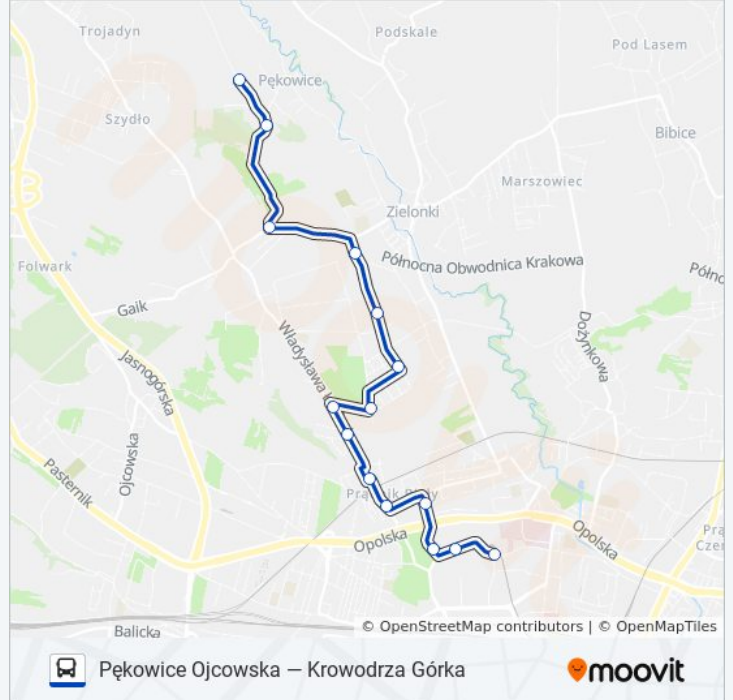

Rozkłady jazdy i mapy tras dla autobus 240 są dostępne w wersji offline w formacie PDF na stronie moovitapp.com. Skorzystaj z [Moovit App](#), aby sprawdzić czasy przyjazdu autobusów na żywo, rozkłady jazdy pociągu czy metra oraz wskazówki krok po kroku jak dojechać w Kraków komunikacją zbiorową.

[O Moovit](#) • [Rozwiązania MaaS](#) • [Obsługiwane państwa](#) • [Społeczność Moovit](#)

© 2024 Moovit - Wszelkie prawa zastrzeżone

**Sprawdź przyjazdy pojazdów
w czasie rzeczywistym**