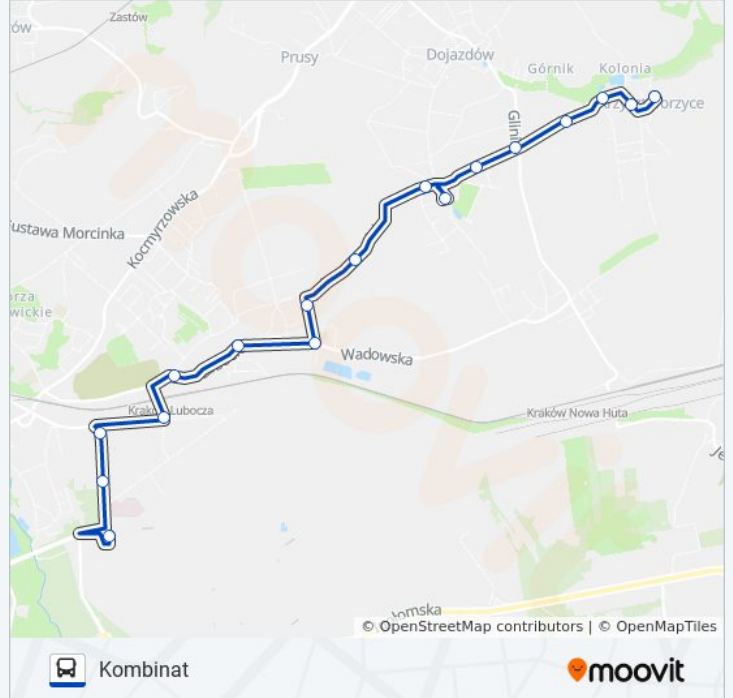

242

Kombinat

Wyświetl Wersję Na Przeglądarce

autobus 242, linia (Kombinat), posiada 2 tras. W dni robocze kursuje:

(1) Kombinat: 04:40 - 22:35(2) Krzysztoforzyce Pętla: 05:34 - 22:04

Skorzystaj z aplikacji Moovit, aby znaleźć najbliższy przystanek oraz czas przyjazdu najbliższego środka transportu dla: autobus 242.

Kierunek: Kombinat

19 przystanków

[WYŚWIETL ROZKŁAD JAZDY LINII](#)

Krzysztoforzyce Pętla
Krzysztoforzyce Sklep (Nż)
Krzysztoforzyce Przy Dworze (Nż)
Krzysztoforzyce Góra (Nż)
Łuczanowice
Bystronia (Nż)
Łuczanowice Skrzyżowanie
Wadów Osiedle (Nż)
Wadów Szkoła
Wadów
Wadowska (Nż)
Lubocza Trafo (Nż)
Lubocza Szkoła
Lubocza Przychodnia
Lubocza Bugaj (Nż)
Lubocza PKP (Nż)
Blokowa (Nż)
Mrozowa (Nż)
Kombinat

Informacja o: autobus 242**Kierunek:** Kombinat**Przystanki:** 19**Długość trwania przejazdu:** 23 min**Podsumowanie linii:**

Kierunek: Krzysztoforzyce Pętla

20 przystanków

[WYŚWIETL ROZKŁAD JAZDY LINII](#)