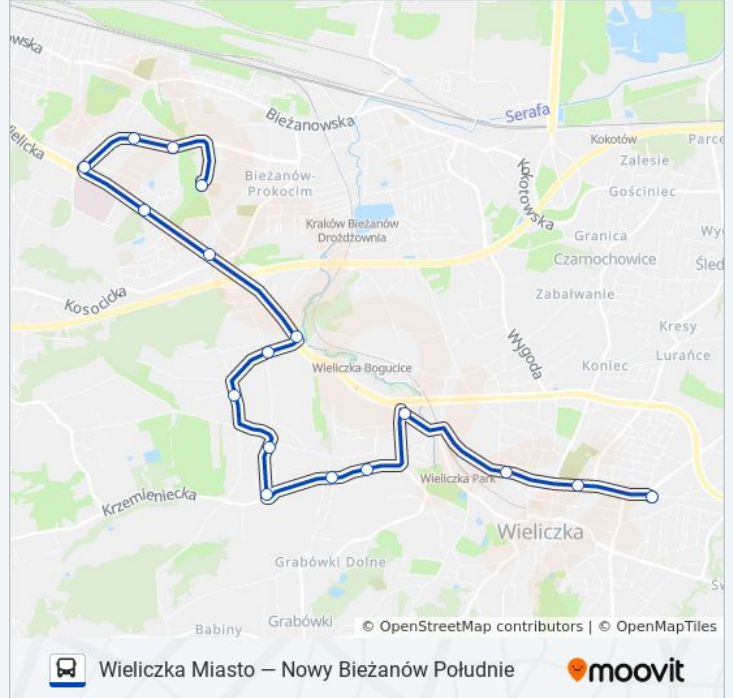

244

Wieliczka Miasto — Nowy Biezanów  
Południe

Wyświetl Wersję Na Przeglądarkę

autobus 244, linia (Wieliczka Miasto — Nowy Biezanów Południe), posiada 2 tras. W dni robocze kursuje:

(1) Nowy Biezanów Południe: 05:05 - 23:40(2) Wieliczka Miasto: 04:35 - 23:10

Skorzystaj z aplikacji Moovit, aby znaleźć najbliższy przystanek oraz czas przyjazdu najbliższego środka transportu dla: autobus 244.

**Kierunek: Nowy Biezanów Południe**

17 przystanków

[WYŚWIETL ROZKŁAD JAZDY LINII](#)

Wieliczka Miasto  
Wieliczka Cmentarz  
Wieliczka Klasztor  
Wieliczka Stacja Paliw  
Wieliczka Os. Szymanowskiego (Nż)  
Wieliczka Krzyszkowice Kościół (Nż)  
Krzyszkowice Kasztanowa I (Nż)  
Krzyszkowice Kasztanowa II (Nż)  
Wieliczka Modrzewiowa (Nż)  
Wieliczka Różana (Nż)  
Wielicka Granica Miasta  
Węzeł Wielicki (Nż)  
Jerzmanowskiego  
Prokocim Szpital  
Teligi  
Nowy Prokocim  
Nowy Biezanów Południe

### Kierunek: Wieliczka Miasto

16 przystanków

[WYŚWIETL ROZKŁAD JAZDY LINII](#)

Nowy Bieżanów Południe

Nowy Prokocim

Teligi

Prokocim Szpital

Jerzmanowskiego