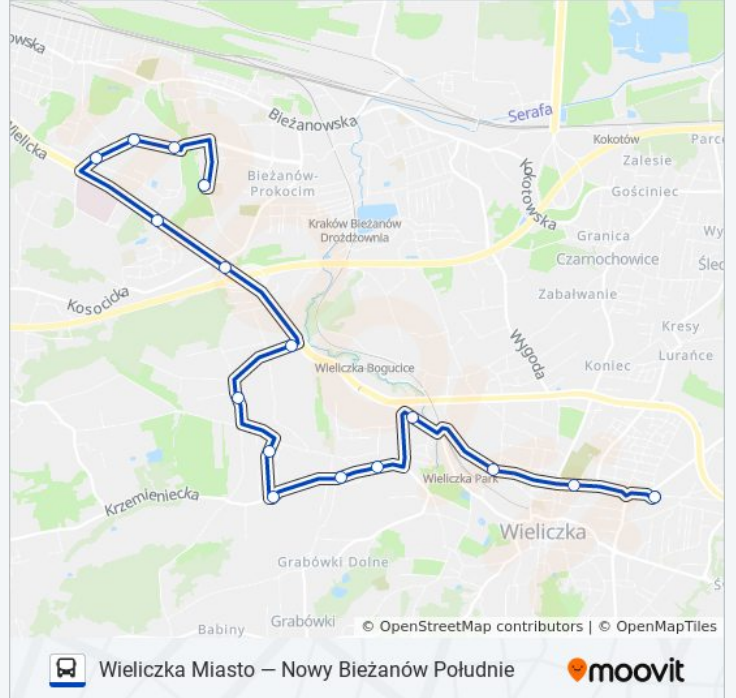

Rozkłady jazdy i mapy tras dla autobus 244 są dostępne w wersji offline w formacie PDF na stronie moovitapp.com. Skorzystaj z [Moovit App](#), aby sprawdzić czasy przyjazdu autobusów na żywo, rozkłady jazdy pociągu czy metra oraz wskazówki krok po kroku jak dojechać w Kraków komunikacją zbiorową.

[O Moovit](#) • [Rozwiązania MaaS](#) • [Obsługiwane państwa](#) • [Społeczność Moovit](#)

© 2023 Moovit - Wszelkie prawa zastrzeżone

**Sprawdź przyjazdy pojazdów
w czasie rzeczywistym**