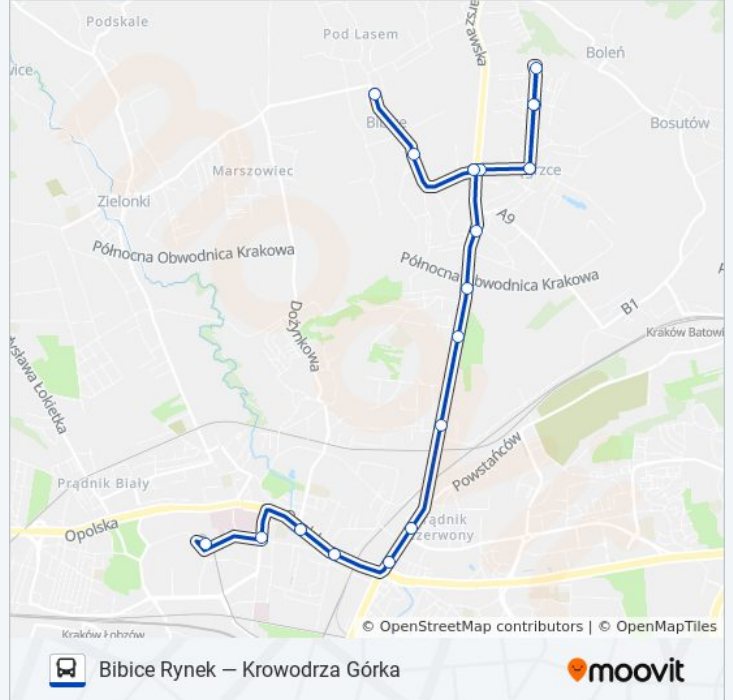

247

Bibice Rynek — Górka Narodowa P+R

Skorzystaj Z Aplikacji

autobus 247, linia (Bibice Rynek — Górka Narodowa P+R), posiada 2 tras. W dni robocze kursuje:

(1) Bibice Rynek: 04:57 - 22:59(2) Górka Narodowa P+R: 04:43 - 23:21

Skorzystaj z aplikacji Moovit, aby znaleźć najbliższy przystanek oraz czas przyjazdu najbliższego środka transportu dla: autobus 247.

Kierunek: Bibice Rynek

13 przystanków

[WYŚWIETL ROZKŁAD JAZDY LINII](#)

Węgrzce Błonie

Węgrzce Centrum

Węgrzce A1

Bibice Kościuszki

Bibice Rynek

Rozkład jazdy dla: autobus 247

Rozkład jazdy dla Bibice Rynek

poniedziałek	04:57 - 22:59
wtorek	04:57 - 22:59
środa	04:57 - 22:59
czwartek	04:57 - 22:59
piątek	04:57 - 22:59
sobota	04:35 - 22:30
niedziela	04:30 - 22:30

Informacja o: autobus 247**Kierunek:** Bibice Rynek**Przystanki:** 13**Długość trwania przejazdu:** 8 min**Podsumowanie linii:**

Kierunek: Górka Narodowa P+R

10 przystanków

[WYŚWIETL ROZKŁAD JAZDY LINII](#)