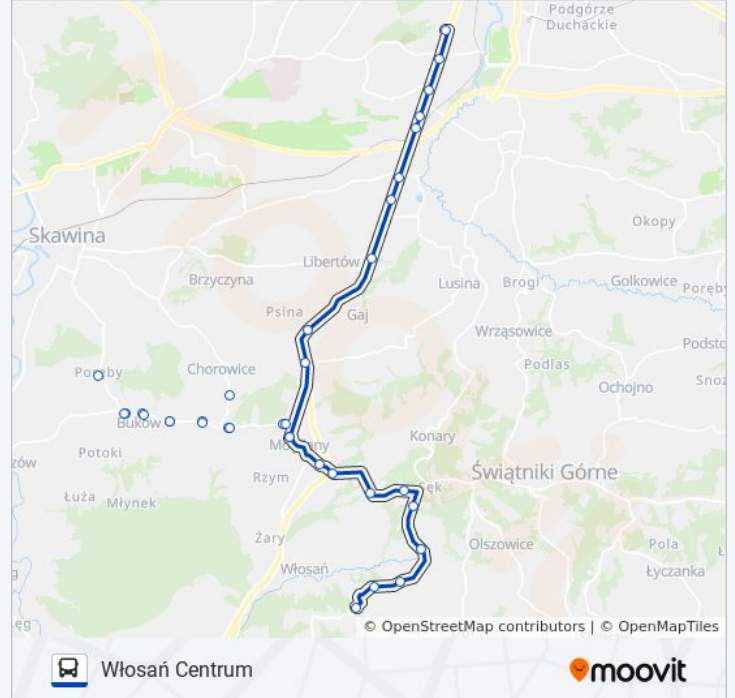

275

Borek Fałęcki

Skorzystaj Z Aplikacji

Autobus 275, linia (Borek Fałęcki), posiada 2 tras. W dni robocze kursuje:

(1) Borek Fałęcki: 04:32 - 23:30(2) Włosań Centrum: 04:00 - 22:58

Skorzystaj z aplikacji Moovit, aby znaleźć najbliższy przystanek oraz czas przyjazdu najbliższego środka transportu dla: autobus 275.

Kierunek: Borek Fałęcki

25 przystanków

[WYŚWIETL ROZKŁAD JAZDY LINII](#)

Włosań Centrum
Włosań Dział Wschodni (Nż)
Włosań Krzyżówka (Nż)
Włosań Kopań (Nż)
Konary POD Sosenką (Nż)
Konary Królowej Polski (Nż)
Mogilany Krótka (Nż)
Mogilany Wiadukt (Nż)
Mogilany Rynek
Mogilany Cmentarz (Nż)
Mogilany Pętla
Mogilany Cmentarz (Nż)
Mogilany Rynek
Mogilany Cicha (Nż)
Mogilany Ośrodek Zdrowia (Nż)
Gaj Zadziele
Gaj Szkoła
Libertów Góra Libertowska
Ważewskiego
Opatkowice
Opatkowice Wiadukt (Nż)

Kulerzów (Nż)

Kulerzów Wąwóz (Nż)

Chorowice Pętla

Mogilany Pętla

Mogilany Cmentarz (Nż)

Mogilany Rynek

Mogilany Cicha (Nż)

Mogilany Wiadukt (Nż)

Mogilany Krótka (Nż)

Konary Królowej Polski (Nż)

Konary POD Sosenką (Nż)

Włosań Kopań (Nż)

Włosań Krzyżówka (Nż)

Włosań Dział Wschodni (Nż)

Włosań Centrum

Rozkłady jazdy i mapy tras dla autobus 275 są dostępne w wersji offline w formacie PDF na stronie moovitapp.com. Skorzystaj z [Moovit App](#), aby sprawdzić czasy przyjazdu autobusów na żywo, rozkłady jazdy pociągu czy metra oraz wskazówki krok po kroku jak dojechać w Kraków komunikacją zbiorową.