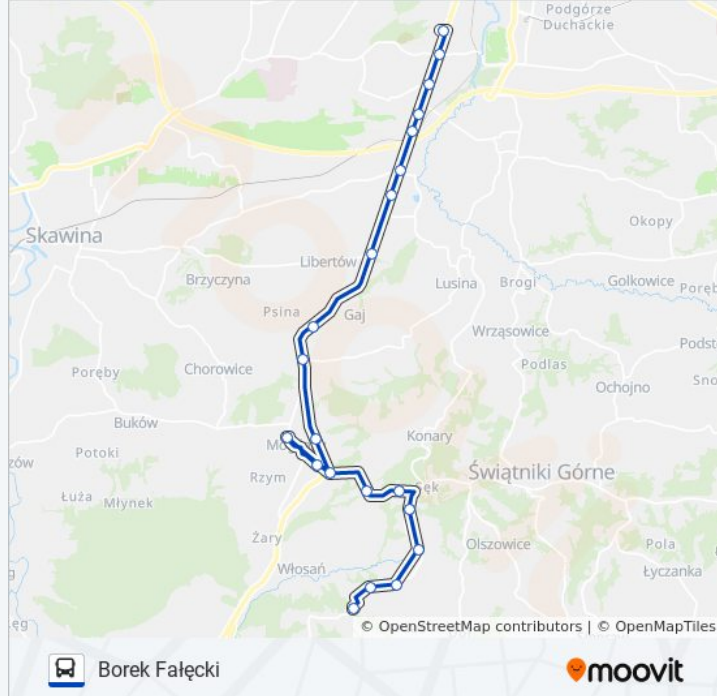

275

Borek Fałęcki

Skorzystaj Z Aplikacji

Autobus 275, linia (Borek Fałęcki), posiada 2 tras. W dni robocze kursuje:

(1) Borek Fałęcki: 04:32 - 23:30(2) Włosań Centrum: 04:00 - 22:58

Skorzystaj z aplikacji Moovit, aby znaleźć najbliższy przystanek oraz czas przyjazdu najbliższego środka transportu dla: autobus 275.

Kierunek: Borek Fałęcki

25 przystanków

[WYŚWIETL ROZKŁAD JAZDY LINII](#)

Włosań Centrum
Włosań Dział Wschodni (Nż)
Włosań Krzyżówka (Nż)
Włosań Kopań (Nż)
Konary POD Sosenką (Nż)
Konary Królowej Polski (Nż)
Mogilany Krótka (Nż)
Mogilany Wiadukt (Nż)
Mogilany Rynek
Mogilany Cmentarz (Nż)
Mogilany Pętla
Mogilany Cmentarz (Nż)
Mogilany Rynek
Mogilany Cicha (Nż)
Mogilany Ośrodek Zdrowia (Nż)
Gaj Zadziele
Gaj Szkoła
Libertów Góra Libertowska
Ważewskiego
Opatkowice
Opatkowice Wiadukt (Nż)

Rozkład jazdy dla: autobus 275

Rozkład jazdy dla Borek Fałęcki

poniedziałek	04:32 - 23:30
wtorek	04:32 - 23:30
środa	04:32 - 23:30
czwartek	04:32 - 23:30
piątek	04:32 - 23:30
sobota	04:44 - 23:29
niedziela	05:34 - 23:44

Informacja o: autobus 275**Kierunek:** Borek Fałęcki**Przystanki:** 25**Długość trwania przejazdu:** 36 min**Podsumowanie linii:**

Kąpielowa (Nż)

Judyma

Góra Borkowska (Nż)

Borek Fałęcki

Kierunek: Włosań Centrum