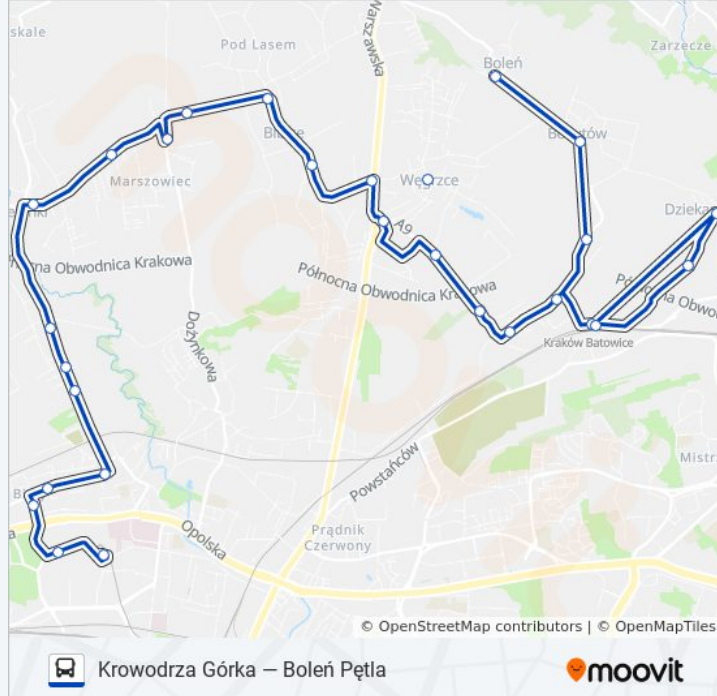

Skorzystaj z aplikacji Moovit, aby znaleźć najbliższy przystanek oraz czas przyjazdu najbliższego środka transportu dla: autobus 297.

**Kierunek: Boleń Pętla**

27 przystanków

[WYŚWIETL ROZKŁAD JAZDY LINII](#)

Węgrzce Magiczne Wzgórze (Nż)

Węgrzce B4 (Nż)

Węgrzce Sudół (Nż)

Węgrzce B1 (Nż)

Dziekanowice Batowice Ska

**Rozkład jazdy dla: autobus 297**

Rozkład jazdy dla Boleń Pętla

poniedziałek	04:20 - 23:02
wtorek	04:20 - 23:02
środa	04:20 - 23:02
czwartek	04:20 - 23:02
piątek	04:20 - 23:02
sobota	04:21 - 22:42
niedziela	04:21 - 22:42

**Informacja o: autobus 297****Kierunek:** Boleń Pętla**Przystanki:** 27**Długość trwania przejazdu:** 38 min**Podsumowanie linii:**

Dziekanowice Długa (Nż)

Dziekanowice Kapliczka

Dziekanowice Batowice Ska

Bosutów Krakowska (Nż)

Bosutów Kościuszki

Boleń Pętla