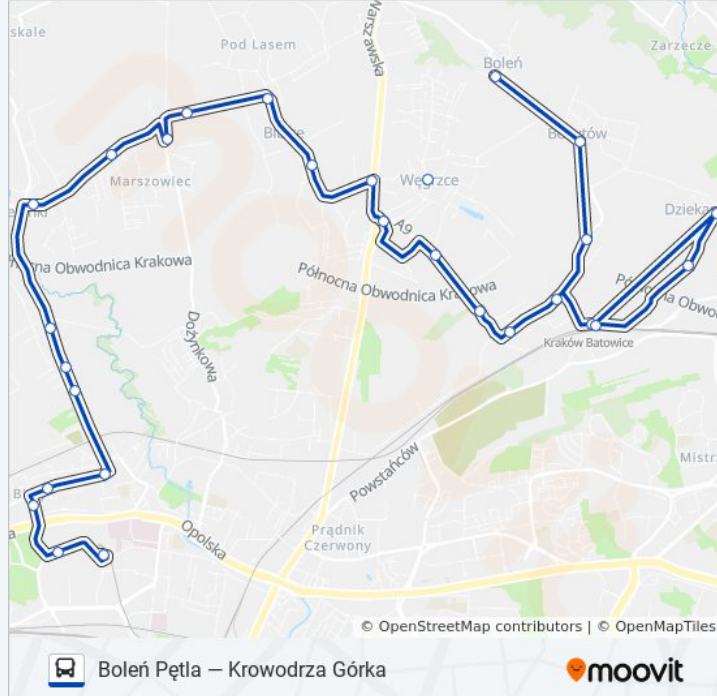

Zielonki Galicyjska (Nż)

Zielonki Urząd Gminy

Zielonki Skrzyżowanie

Glogera Granica Miasta (Nż)

Glogera (Nż)

Pachońskiego P+R

Krowdrza Górka P+R

Krowdrza Górka P+R

Rozkłady jazdy i mapy tras dla autobus 297 są dostępne w wersji offline w formacie PDF na stronie moovitapp.com. Skorzystaj z [Moovit App](#), aby sprawdzić czasy przyjazdu autobusów na żywo, rozkłady jazdy pociągu czy metra oraz wskazówki krok po kroku jak dojechać w Kraków komunikacją zbiorową.

[O Moovit](#) • [Rozwiązania MaaS](#) • [Obsługiwane państwa](#) • [Społeczność Moovit](#)

© 2024 Moovit - Wszelkie prawa zastrzeżone

**Sprawdź przyjazdy pojazdów
w czasie rzeczywistym**