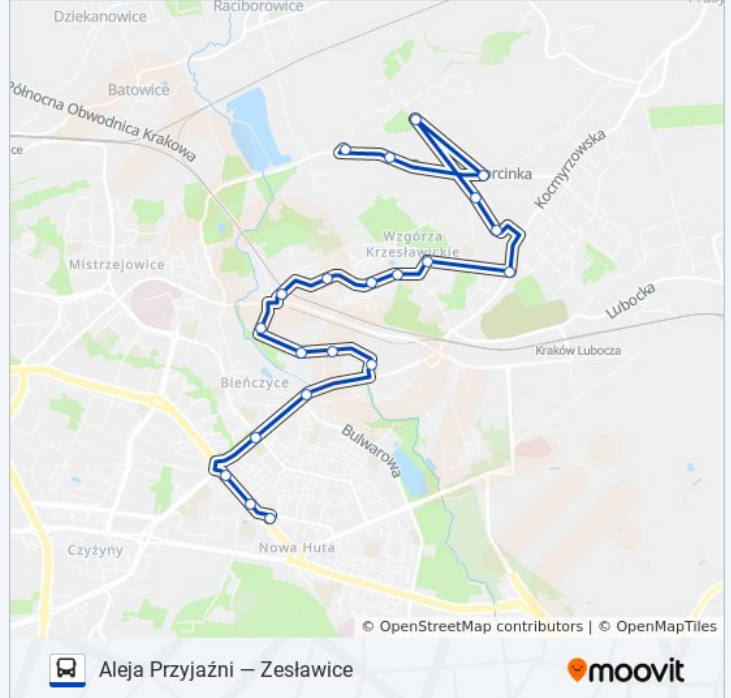

**Kierunek: Aleja Przyjaźni**

22 przystanków

[WYŚWIETL ROZKŁAD JAZDY LINII](#)

Zesławice

Zesławice Ogródki Działkowe (Nż)

Kantorowice

Zakole

Niebyła (Nż)

Szpital Okulistyczny

Wzgórza Krzesławickie

Darwina

Os. Na Stoku Szkoła

Leszka Białego

Jana Kazimierza

Władysława Jagiełły

Petőfiego (Nż)

Zajezdnia Bieńczyce

Nad Dłubnią

Makuszyńskiego (Nż)

Wańkowicza

Cienista

Teatr Ludowy

Rondo Kocmyrzowskie Im. Ks. Gorzelanego

Os. Zgody

### Kierunek: Zesławice

23 przystanków

[WYŚWIETL ROZKŁAD JAZDY LINII](#)

Aleja Przyjaźni

Os. Zgody

Rondo Kocmyrzowskie Im. Ks. Gorzelnego

Teatr Ludowy

Cienista