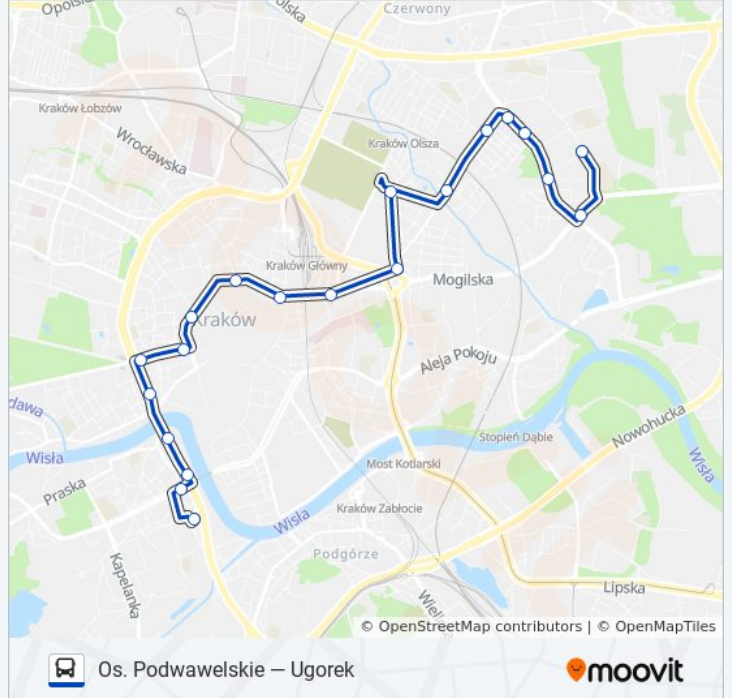

424

Ugorek — Os. Podwawelskie

Skorzystaj Z Aplikacji

autobus 424, linia (Ugorek — Os. Podwawelskie), posiada 2 tras. W dni robocze kursuje:

(1) Os. Podwawelskie: 05:19 - 22:26(2) Ugorek: 05:15 - 22:31

Skorzystaj z aplikacji Moovit, aby znaleźć najbliższy przystanek oraz czas przyjazdu najbliższego środka transportu dla: autobus 424.

**Kierunek: Os. Podwawelskie**

18 przystanków

[WYŚWIETL ROZKŁAD JAZDY LINII](#)

Ugorek  
Spadochroniarzy  
Akacyjowa  
Rondo Młyńskie  
Pilotów  
Łukasiewiczza  
Cmentarz Rakowicki  
Rondo Mogiłskie  
Lubicz  
Teatr Słowackiego  
Stary Kleparz  
Teatr Bagatela  
Uj / Ast  
Muzeum Narodowe  
Jubilat  
Konopnickiej  
Rondo Grunwaldzkie  
Os. Podwawelskie

### Kierunek: Ugorek

20 przystanków

[WYŚWIETL ROZKŁAD JAZDY LINII](#)

- Os. Podwawelskie
- Rondo Grunwaldzkie
- Rondo Grunwaldzkie
- Konopnickiej
- Jubilat
- Muzeum Narodowe
- Uj / Ast
- Teatr Bagatela
- Stary Kleparz
- Teatr Słowackiego
- Lubicz
- Rondo Mogilskie
- Cmentarz Rakowicki
- Narzynskiego
- Pilotów
- Rondo Młyńskie
- Pszona
- Meissnera

### Informacja o: autobus 424

**Kierunek:** Ugorek

**Przystanki:** 20

**Długość trwania przejazdu:** 31 min

**Podsumowanie linii:**

Tauron Arena Kraków Wieczysta

Ugorek

Rozkłady jazdy i mapy tras dla autobus 424 są dostępne w wersji offline w formacie PDF na stronie [moovitapp.com](https://moovitapp.com). Skorzystaj z [Moovit App](#), aby sprawdzić czasy przyjazdu autobusów na żywo, rozkłady jazdy pociągu czy metra oraz wskazówki krok po kroku jak dojechać w Kraków komunikacją zbiorową.