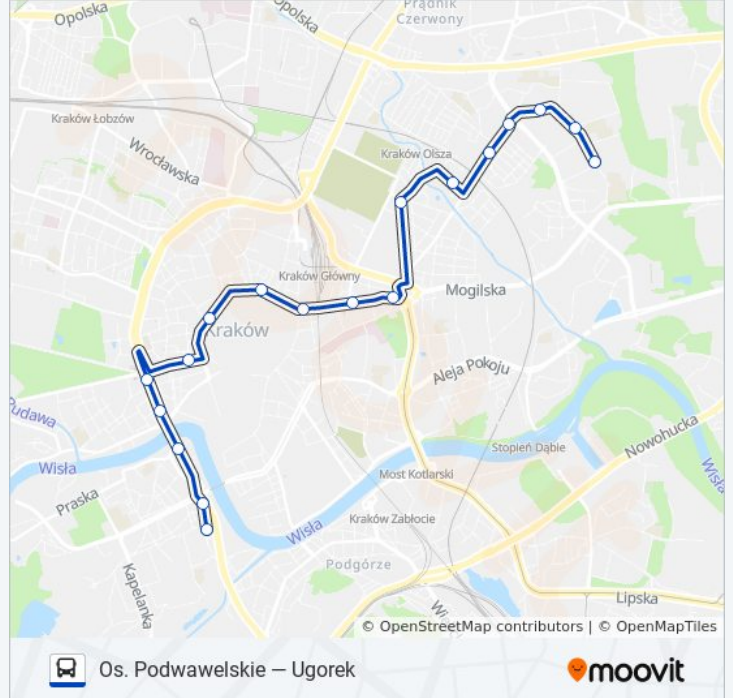

424

Ugorek — Os. Podwawelskie

Skorzystaj Z Aplikacji

autobus 424, linia (Ugorek — Os. Podwawelskie), posiada 2 tras. W dni robocze kursuje:

(1) Os. Podwawelskie: 05:19 - 22:26(2) Ugorek: 05:15 - 22:31

Skorzystaj z aplikacji Moovit, aby znaleźć najbliższy przystanek oraz czas przyjazdu najbliższego środka transportu dla: autobus 424.

### Kierunek: Ugorek

20 przystanków

[WYŚWIETL ROZKŁAD JAZDY LINII](#)

- Os. Podwawelskie
- Rondo Grunwaldzkie
- Rondo Grunwaldzkie
- Konopnickiej
- Jubilat
- Muzeum Narodowe
- Uj / Ast
- Teatr Bagatela
- Stary Kleparz
- Teatr Słowackiego
- Lubicz
- Rondo Mogilskie
- Cmentarz Rakowicki
- Narzynskiego
- Pilotów
- Rondo Młyńskie
- Pszona
- Meissnera

### Informacja o: autobus 424

**Kierunek:** Ugorek

**Przystanki:** 20

**Długość trwania przejazdu:** 31 min

**Podsumowanie linii:**

Tauron Arena Kraków Wieczysta

Ugorek

Rozkłady jazdy i mapy tras dla autobus 424 są dostępne w wersji offline w formacie PDF na stronie [moovitapp.com](https://moovitapp.com). Skorzystaj z [Moovit App](#), aby sprawdzić czasy przyjazdu autobusów na żywo, rozkłady jazdy pociągu czy metra oraz wskazówki krok po kroku jak dojechać w Kraków komunikacją zbiorową.