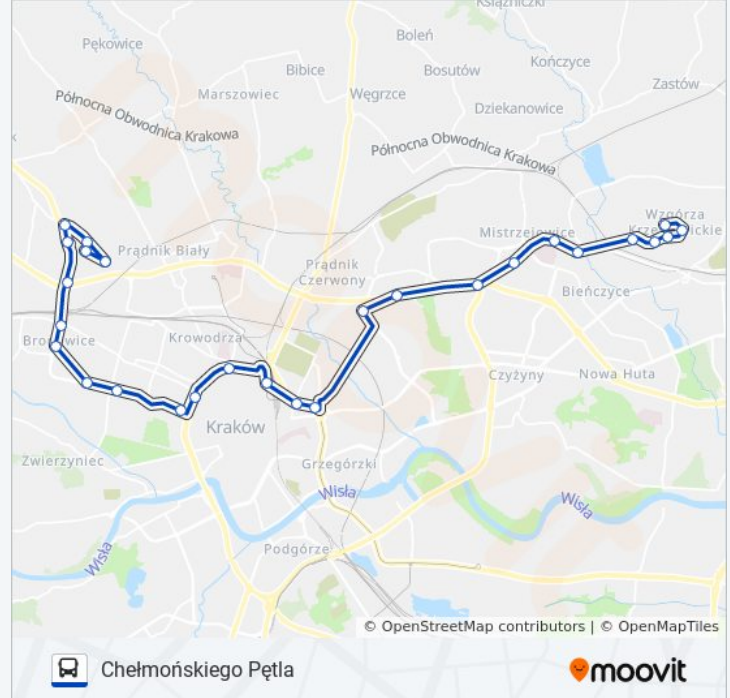

Skorzystaj z aplikacji Moovit, aby znaleźć najbliższy przystanek oraz czas przyjazdu najbliższego środka transportu dla: autobus 511.

**Kierunek: Chełmońskiego Pętla**

27 przystanków

[WYŚWIETL ROZKŁAD JAZDY LINII](#)

**Informacja o: autobus 511****Kierunek:** Chełmońskiego Pętla**Przystanki:** 27**Długość trwania przejazdu:** 51 min**Podsumowanie linii:**

Rondo Ofiar Katynia

Stawowa

Jasnogórska (Nż)

Piaskowa (Nż)

Chełmońskiego Osiedle

Chełmońskiego Pętla

### Kierunek: Os. Na Stoku

24 przystanków

[WYŚWIETL ROZKŁAD JAZDY LINII](#)

Chełmońskiego Pętla

Stawowa

Rondo Ofiar Katynia

Bronowice Ska

Zarzecze