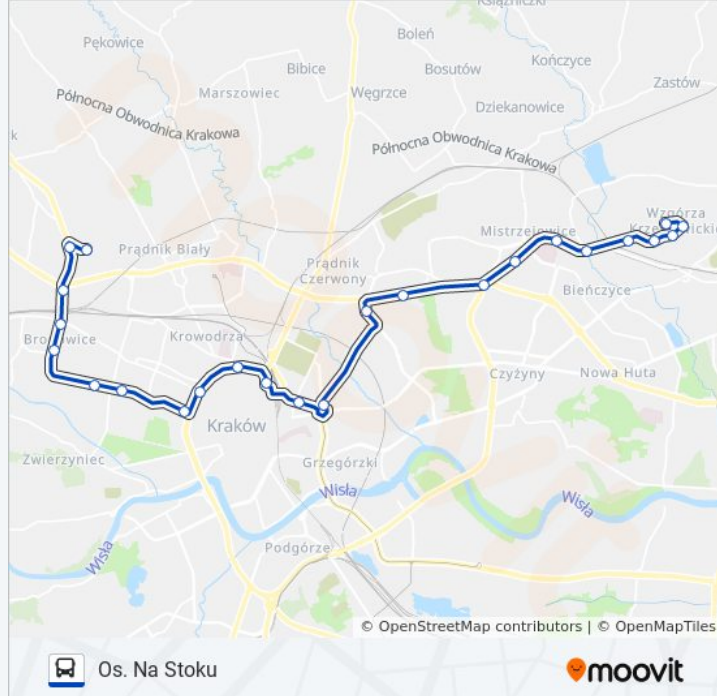

Fatimska (Nż)

Władysława Jagiełły

Jana Kazimierza

Leszka Białego

Architektów

Os. Na Stoku

Rozkłady jazdy i mapy tras dla autobus 511 są dostępne w wersji offline w formacie PDF na stronie moovitapp.com. Skorzystaj z [Moovit App](#), aby sprawdzić czasy przyjazdu autobusów na żywo, rozkłady jazdy pociągu czy metra oraz wskazówki krok po kroku jak dojechać w Kraków komunikacją zbiorową.

[O Moovit](#) • [Rozwiązania MaaS](#) • [Obsługiwane państwa](#) • [Społeczność Moovit](#)

© 2023 Moovit - Wszelkie prawa zastrzeżone

**Sprawdź przyjazdy pojazdów
w czasie rzeczywistym**