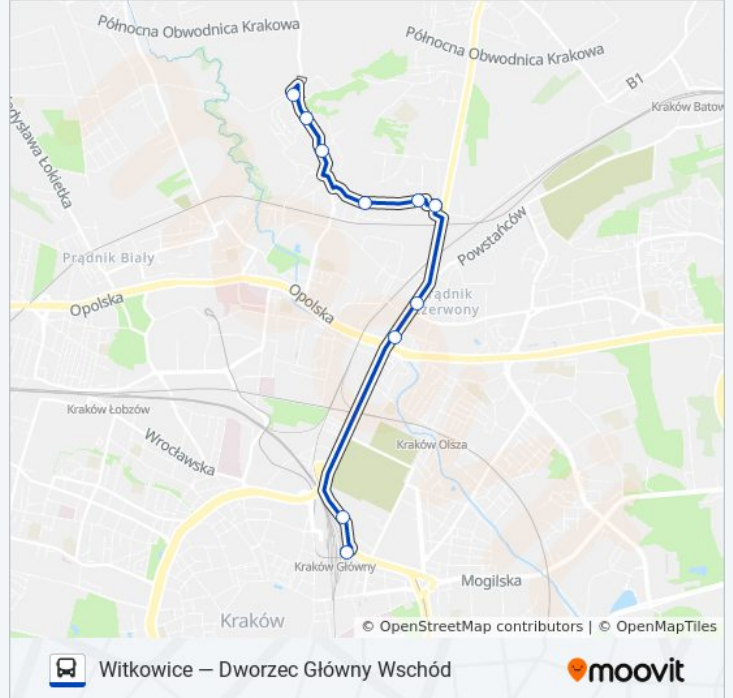

Rozkłady jazdy i mapy tras dla autobus 537 są dostępne w wersji offline w formacie PDF na stronie moovitapp.com. Skorzystaj z [Moovit App](#), aby sprawdzić czasy przyjazdu autobusów na żywo, rozkłady jazdy pociągu czy metra oraz wskazówki krok po kroku jak dojechać w Kraków komunikacją zbiorową.

[O Moovit](#) • [Rozwiązania MaaS](#) • [Obsługiwane państwa](#) • [Społeczność Moovit](#)

© 2023 Moovit - Wszelkie prawa zastrzeżone

**Sprawdź przyjazdy pojazdów
w czasie rzeczywistym**