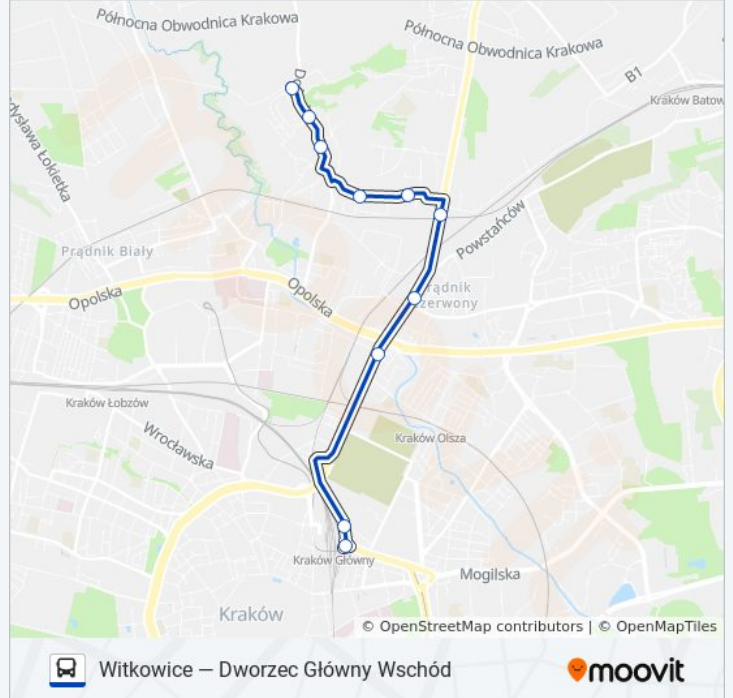

537

Witkowice — Dworzec Główny Wschód

Wyświetl Wersję Na Przeglądarce

autobus 537, linia (Witkowice — Dworzec Główny Wschód), posiada 2 tras. W dni robocze kursuje:

(1) Dworzec Główny Wschód: 05:31 - 22:41(2) Witkowice: 05:08 - 22:20

Skorzystaj z aplikacji Moovit, aby znaleźć najbliższy przystanek oraz czas przyjazdu najbliższego środka transportu dla: autobus 537.

Kierunek: Dworzec Główny Wschód

11 przystanków

[WYŚWIETL ROZKŁAD JAZDY LINII](#)

Opolska Estakada

Muzeum Armii Krajowej (Nż)

Dworzec Główny Wschód

Rozkład jazdy dla: autobus 537

Rozkład jazdy dla Dworzec Główny Wschód

poniedziałek	05:31 - 22:41
wtorek	05:31 - 22:41
środa	05:31 - 22:41
czwartek	05:31 - 22:41
piątek	05:31 - 22:41
sobota	05:33 - 22:33
niedziela	05:33 - 22:33

Informacja o: autobus 537**Kierunek:** Dworzec Główny Wschód**Przystanki:** 11**Długość trwania przejazdu:** 16 min**Podsumowanie linii:**

Kierunek: Witkowice

10 przystanków

[WYŚWIETL ROZKŁAD JAZDY LINII](#)