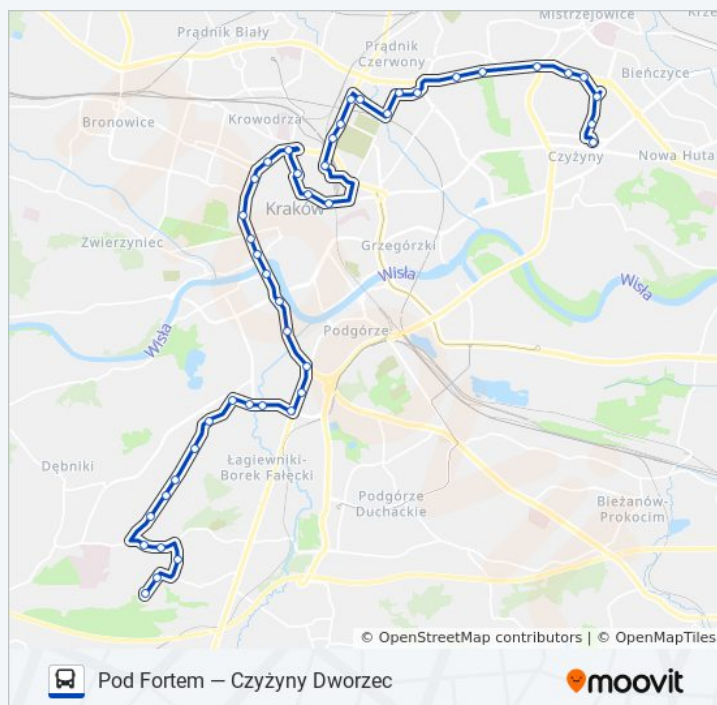

Dh Wanda

Os. Na Lotnisku

Os. Strusia

Wiślicka

Jurczaka (Nż)

Bora-Komorowskiego

Miechowity

Bosaków

Brogi

Wileńska

Ur Al. 29 Listopada

Biskupa Prandoty

Cmentarz Rakowicki Zachód (Nż)

Rozkład jazdy dla: autobus 608

Rozkład jazdy dla POD Fortem

poniedziałek	00:15 - 23:15
wtorek	00:15 - 23:15
środa	00:15 - 23:15
czwartek	00:15 - 23:15
piątek	00:15 - 23:15
sobota	00:15 - 23:15
niedziela	00:15 - 23:15

Informacja o: autobus 608

Kierunek: POD Fortem

Przystanki: 55

Długość trwania przejazdu: 83 min

Podsumowanie linii:

Politechnika
Teatr Słowackiego
Stary Kleparz
Pędzichów
Nowy Kleparz
Radio Kraków
Plac Inwalidów
Agh / Ur
Muzeum Narodowe
Jubilat
Konopnickiej
Rondo Grunwaldzkie
Ludwinów
Rondo Matecznego
Rzemieślnicza
Łagiewniki
Łagiewniki Ska
Krokusowa (Nż)
Rostworowskiego
Zachodnia
Torfowa
Lubostroń (Nż)
Skośna
Komuny Paryskiej
Zawiła (Nż)
Borkowska
Kliny Zacisze
POD Fortem