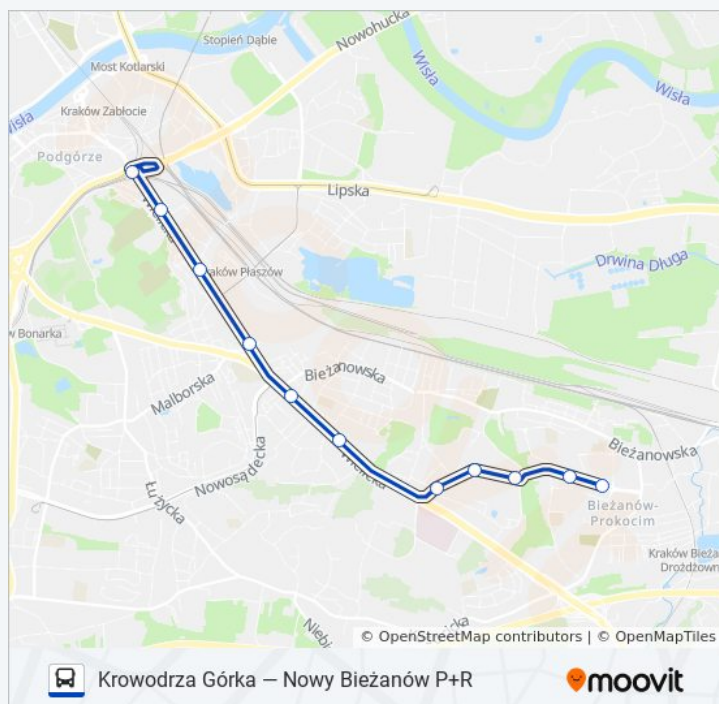

Nowy Prokocim

Ćwiklińskiej

Nowy Bieżanów P+R

Kierunek: Podgórze Ska

11 przystanków

[WYŚWIETL ROZKŁAD JAZDY LINII](#)

Nowy Bieżanów P+R

Ćwiklińskiej

Nowy Prokocim

Teligi

Prokocim Szpital

Wlotowa

Bieżanowska

Kabel

Dworcowa

Cmentarz Podgórski

Podgórze Ska

Rozkład jazdy dla: autobus 669

Rozkład jazdy dla Podgórze Ska

poniedziałek	Nieobsługiwane
wtorek	04:21
środa	04:21
czwartek	04:21
piątek	04:21
sobota	Nieobsługiwane
niedziela	Nieobsługiwane

Informacja o: autobus 669

Kierunek: Podgórze Ska

Przystanki: 11

Długość trwania przejazdu: 16 min

Podsumowanie linii:

Rozkłady jazdy i mapy tras dla autobus 669 są dostępne w wersji offline w formacie PDF na stronie moovitapp.com. Skorzystaj z [Moovit App](#), aby sprawdzić czasy przyjazdu autobusów na żywo, rozkłady jazdy pociągu czy metra oraz wskazówki krok po kroku jak dojechać w Kraków komunikacją zbiorową.

Sprawdź przyjazdy pojazdów w czasie rzeczywistym