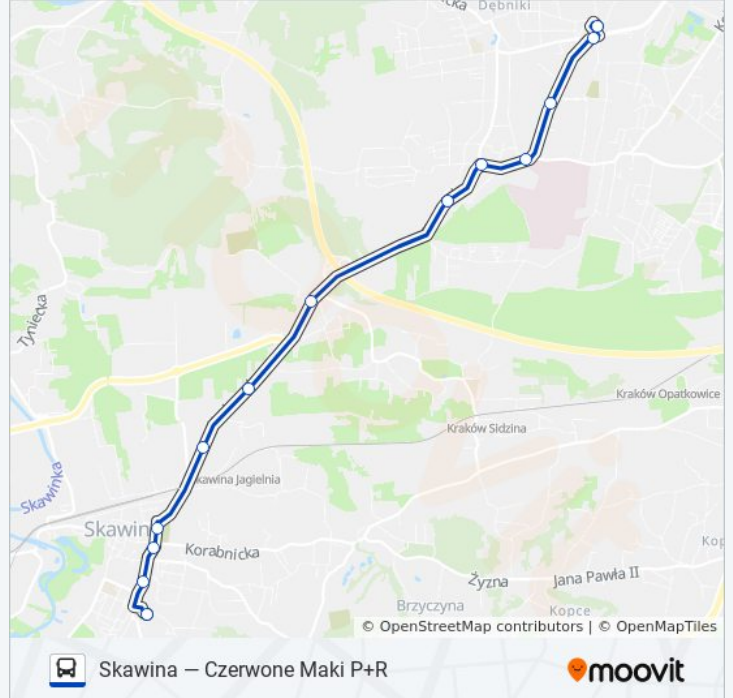

Skorzystaj z aplikacji Moovit, aby znaleźć najbliższy przystanek oraz czas przyjazdu najbliższego środka transportu dla: autobus 903.

**Kierunek: Czerwone Maki P+R**

12 przystanków

[WYŚWIETL ROZKŁAD JAZDY LINII](#)

### Kierunek: Skawina

14 przystanków

[WYŚWIETL ROZKŁAD JAZDY LINII](#)

Czerwone Maki P+R

Czerwone Maki P+R

Bunscha

Babińskiego

Skotniki

Baczyńskiego

Wrony

Skawina Obwodnica (Nż)

Skawina Podlipki

Skawina Rzepnik

Skawina Cmentarz

Skawina Popieluszki

Skawina Ajka

### Informacja o: autobus 903

**Kierunek:** Skawina

**Przystanki:** 14

**Długość trwania przejazdu:** 15 min

**Podsumowanie linii:**

Rozkłady jazdy i mapy tras dla autobus 903 są dostępne w wersji offline w formacie PDF na stronie [moovitapp.com](https://moovitapp.com). Skorzystaj z [Moovit App](#), aby sprawdzić czasy przyjazdu autobusów na żywo, rozkłady jazdy pociągu czy metra oraz wskazówki krok po kroku jak dojechać w Kraków komunikacją zbiorową.