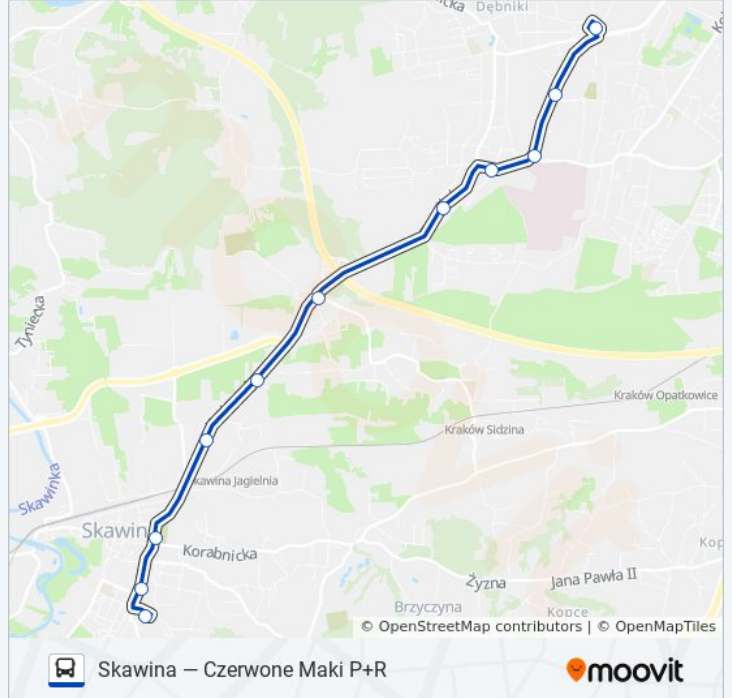

903

Skawina — Czerwone Maki P+R

Wyświetl Wersję Na Przeglądarce

autobus 903, linia (Skawina — Czerwone Maki P+R), posiada 2 tras. W dni robocze kursuje:

(1) Czerwone Maki P+R: 01:03 - 02:03(2) Skawina: 00:36 - 01:36

Skorzystaj z aplikacji Moovit, aby znaleźć najbliższy przystanek oraz czas przyjazdu najbliższego środka transportu dla: autobus 903.

**Kierunek: Czerwone Maki P+R**

12 przystanków

[WYŚWIETL ROZKŁAD JAZDY LINII](#)

Skawina  
Skawina Ajka  
Skawina Cmentarz  
Skawina Rzepnik  
Skawina Podlipki  
Skawina Obwodnica (Nż)  
Wrony  
Baczyńskiego  
Skotniki  
Babińskiego  
Bunscha  
Czerwone Maki P+R

**Rozkład jazdy dla: autobus 903**

### Kierunek: Skawina

14 przystanków

[WYŚWIETL ROZKŁAD JAZDY LINII](#)

Czerwone Maki P+R

Czerwone Maki P+R

Bunscha

Babińskiego

Skotniki