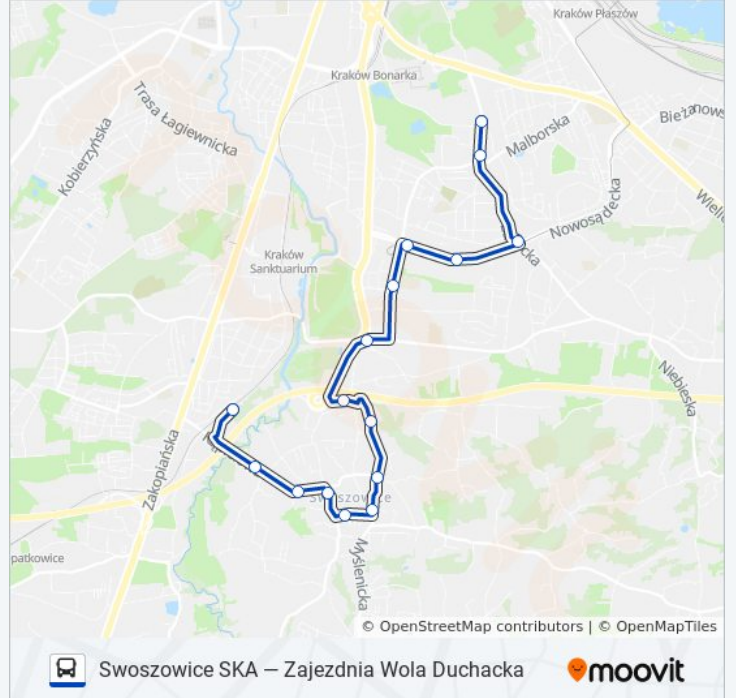

Skorzystaj z aplikacji Moovit, aby znaleźć najbliższy przystanek oraz czas przyjazdu najbliższego środka transportu dla: autobus 155.

Kierunek: Swoszowice Ska

16 przystanków

[WYŚWIETL ROZKŁAD JAZDY LINII](#)

Rozkład jazdy dla: autobus 155

Rozkład jazdy dla Zajezdnia Wola Duchacka

poniedziałek	05:03 - 23:05
wtorek	05:03 - 23:05
środa	05:03 - 23:05
czwartek	05:03 - 23:05
piątek	05:03 - 23:05
sobota	05:47 - 22:27
niedziela	05:47 - 22:27

Informacja o: autobus 155

Kierunek: Zajezdnia Wola Duchacka

Przystanki: 16

Długość trwania przejazdu: 21 min

Podsumowanie linii:

Rozkłady jazdy i mapy tras dla autobus 155 są dostępne w wersji offline w formacie PDF na stronie moovitapp.com. Skorzystaj z [Moovit App](#), aby sprawdzić czasy przyjazdu autobusów na żywo, rozkłady jazdy pociągu czy metra oraz wskazówki krok po kroku jak dojechać w Kraków komunikacją zbiorową.