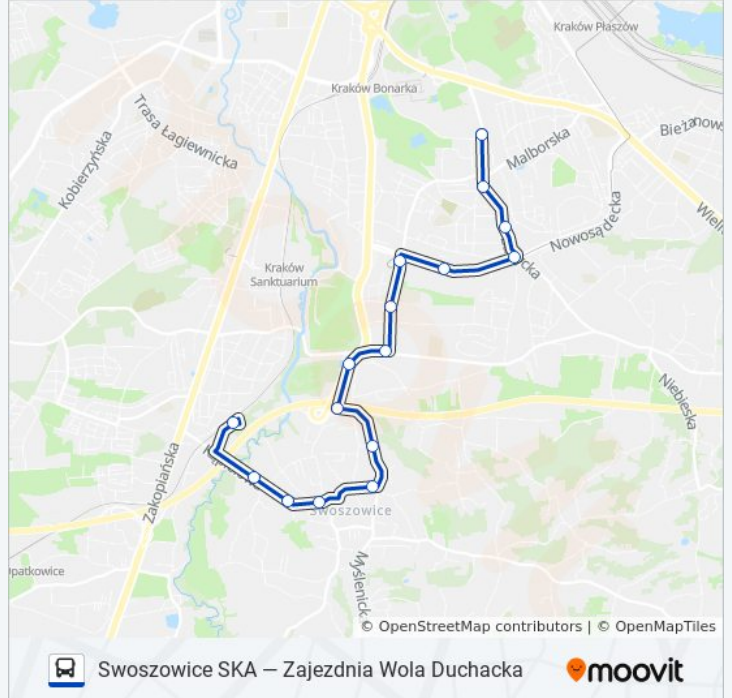

Skorzystaj z aplikacji Moovit, aby znaleźć najbliższy przystanek oraz czas przyjazdu najbliższego środka transportu dla: autobus 155.

Kierunek: Swoszowice Ska

16 przystanków

[WYŚWIETL ROZKŁAD JAZDY LINII](#)

Myślenicka (Nż)

Swoszowice Autostrada (Nż)

Warszewicza (Nż)

Swoszowice Szkoła

Merkuriusza Polskiego

Park Zdrojowy

Wilga (Nż)

Swoszowice Ska

Informacja o: autobus 155**Kierunek:** Swoszowice Ska**Przystanki:** 16**Długość trwania przejazdu:** 21 min**Podsumowanie linii:**

Kierunek: Zajezdnia Wola Duchacka

16 przystanków

[WYŚWIETL ROZKŁAD JAZDY LINII](#)