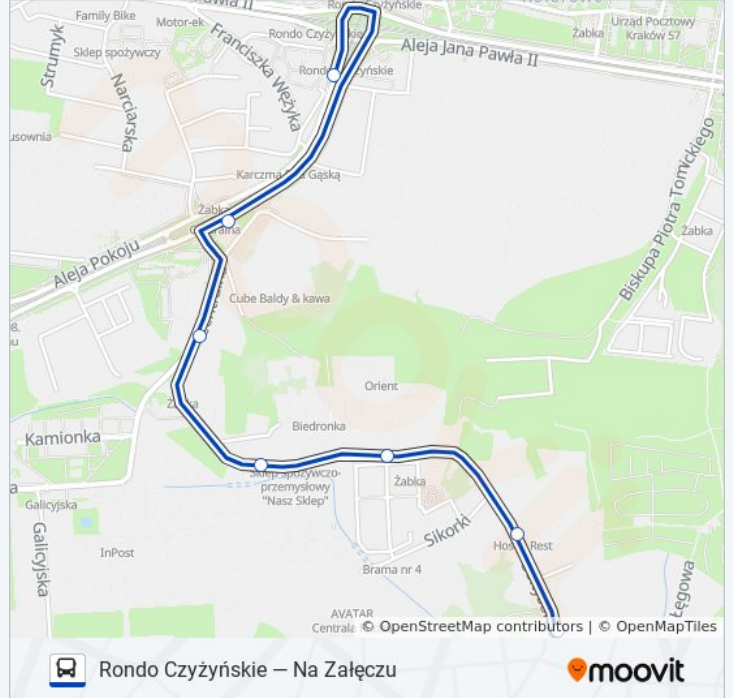

Skorzystaj z aplikacji Moovit, aby znaleźć najbliższy przystanek oraz czas przyjazdu najbliższego środka transportu dla: autobus 413.

Kierunek: Na Załęczu

7 przystanków

[WYŚWIETL ROZKŁAD JAZDY LINII](#)

Rondo Czyżyńskie

Kierunek: Rondo Czyżyńskie

7 przystanków

[WYŚWIETL ROZKŁAD JAZDY LINII](#)

Na Załączu

Sikorki

Sołtysowska Osiedle

Sołtysowska Zakłady

Sołtysowska (Nż)

Centralna

Rondo Czyżyńskie

Rozkład jazdy dla: autobus 413

Rozkład jazdy dla Rondo Czyżyńskie

poniedziałek	05:01 - 20:00
wtorek	05:01 - 20:00
środa	05:01 - 20:00
czwartek	05:01 - 20:00
piątek	05:01 - 20:00
sobota	09:02 - 18:02
niedziela	Nieobsługiwane

Informacja o: autobus 413

Kierunek: Rondo Czyżyńskie

Przystanki: 7

Długość trwania przejazdu: 8 min

Podsumowanie linii:

Rozkłady jazdy i mapy tras dla autobus 413 są dostępne w wersji offline w formacie PDF na stronie moovitapp.com. Skorzystaj z [Moovit App](#), aby sprawdzić czasy przyjazdu autobusów na żywo, rozkłady jazdy pociągu czy metra oraz wskazówki krok po kroku jak dojechać w Kraków komunikacją zbiorową.