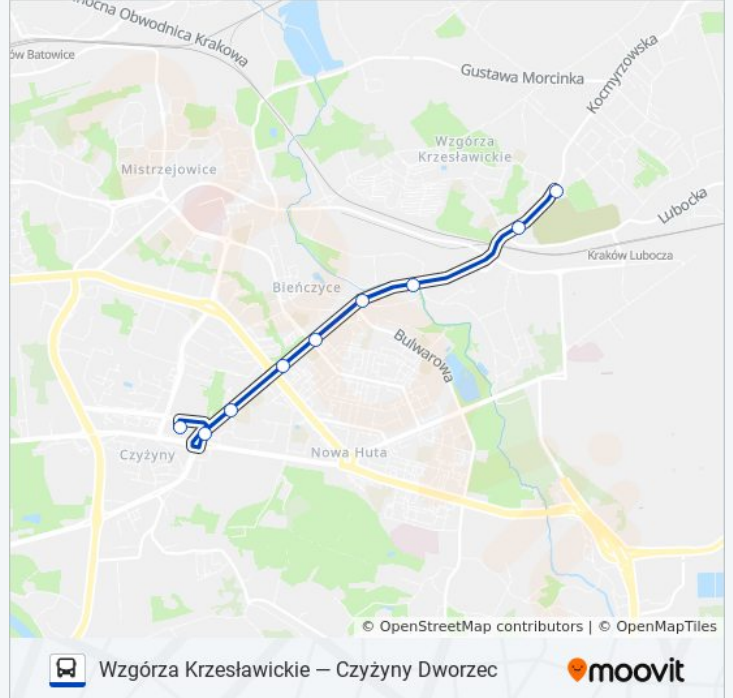

Rozkłady jazdy i mapy tras dla autobus 701 są dostępne w wersji offline w formacie PDF na stronie moovitapp.com. Skorzystaj z [Moovit App](#), aby sprawdzić czasy przyjazdu autobusów na żywo, rozkłady jazdy pociągu czy metra oraz wskazówki krok po kroku jak dojechać w Kraków komunikacją zbiorową.

[O Moovit](#) • [Rozwiązania MaaS](#) • [Obsługiwane państwa](#) • [Społeczność Moovit](#)

© 2023 Moovit - Wszelkie prawa zastrzeżone

**Sprawdź przyjazdy pojazdów
w czasie rzeczywistym**