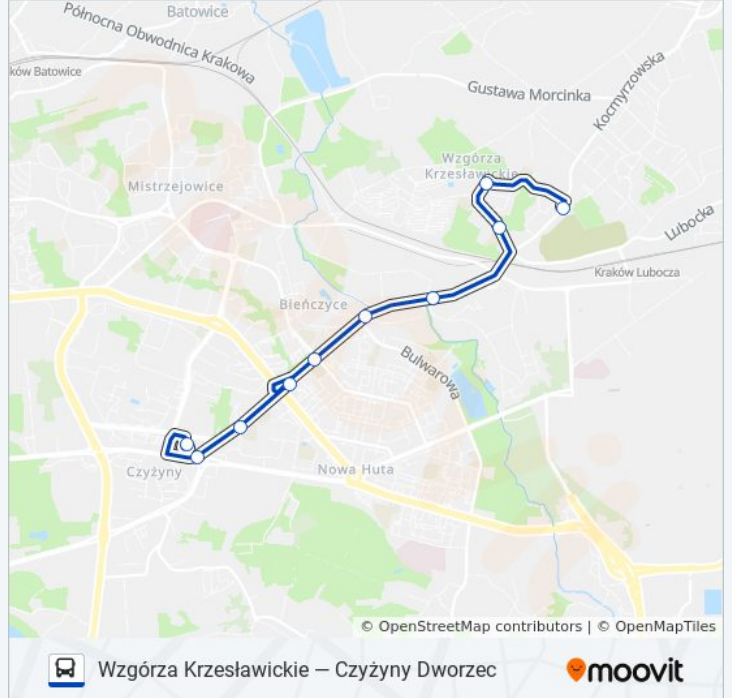

701

Wzgórze Krzesławickie — Czyżyny Dworzec

Wyświetl Wersję Na Przeglądarkę

autobus 701, linia (Wzgórze Krzesławickie — Czyżyny Dworzec), posiada 2 tras. W dni robocze kursuje:

(1) Czyżyny Dworzec: 04:35 - 23:40(2) Wzgórze Krzesławickie: 04:22 - 23:27

Skorzystaj z aplikacji Moovit, aby znaleźć najbliższy przystanek oraz czas przyjazdu najbliższego środka transportu dla: autobus 701.

**Kierunek: Czyżyny Dworzec**

10 przystanków

[WYŚWIETL ROZKŁAD JAZDY LINII](#)

Wzgórze Krzesławickie  
Architektów  
Os. Na Stoku Szkoła  
Wańkowicza  
Cienista  
Teatr Ludowy  
Rondo Kocmyrzowskie Im. Ks. Gorzelnego  
Bieńczycka  
Rondo Czyżyńskie  
Czyżyny Dworzec

**Rozkład jazdy dla: autobus 701**

### Kierunek: Wzgórze Krzesławickie

9 przystanków

[WYŚWIETL ROZKŁAD JAZDY LINII](#)

Czyżyny Dworzec

Rondo Czyżyńskie

Bieńczycka

Rondo Kocmyrzowskie Im. Ks. Gorzelnego

Teatr Ludowy