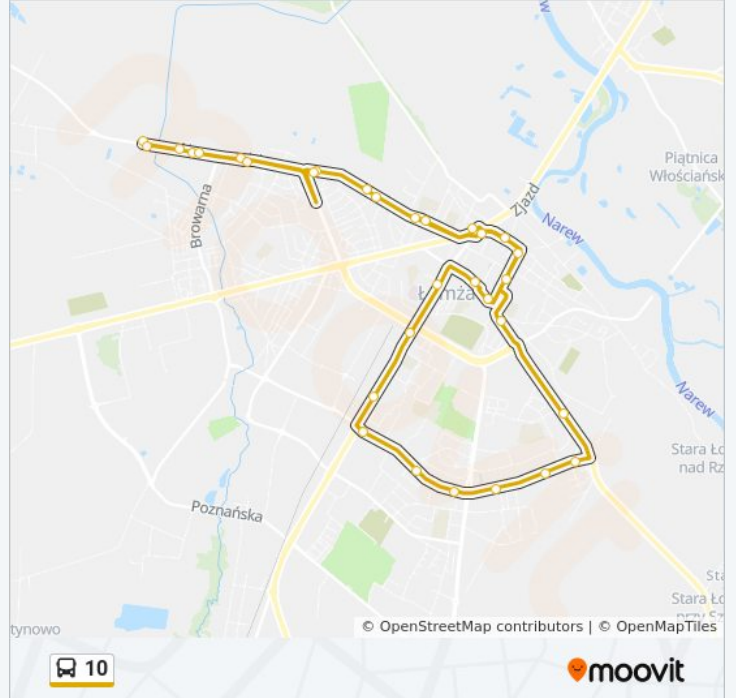

autobus 10, linia (), posiada jedną trasę. W dni robocze kursuje:

(1) : 05:15 - 22:05

Skorzystaj z aplikacji Moovit, aby znaleźć najbliższy przystanek oraz czas przyjazdu najbliższego środka transportu dla: autobus 10.

Kierunek:

31 przystanków

[WYŚWIETL ROZKŁAD JAZDY LINII](#)

Nowogrodzka — Grabówka (Mostek)

Nowogrodzka — Baza Żywca

Nowogrodzka — Targowica

Nowogrodzka — Ptasia (Sikorskiego)

Nowogrodzka — Zabawna

Informacja o: autobus 10

Kierunek:

Przystanki: 31

Długość trwania przejazdu: 38 min

Podsumowanie linii:

Giełczyńska — Muzeum

Rządowa

Plac Kościuszki — Delikatesy

Nowogrodzka — Stacha Konwy

Nowogrodzka — Nadleśnictwo

Nowogrodzka — Sikorskiego

Nowogrodzka — Targowica

Nowogrodzka — Masarnia

Nowogrodzka 242

Grabówka — Pętla

Rozkłady jazdy i mapy tras dla autobus 10 są dostępne w wersji offline w formacie PDF na stronie moovitapp.com. Skorzystaj z [Moovit App](#), aby sprawdzić czasy przyjazdu autobusów na żywo, rozkłady jazdy pociągu czy metra oraz wskazówki krok po kroku jak dojechać w Białystok komunikacją zbiorową.