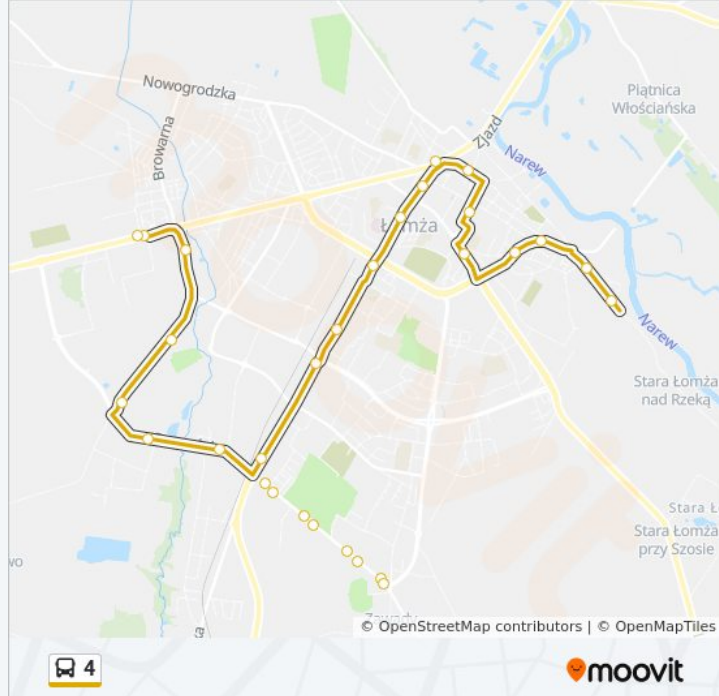

autobus 4, linia (), posiada jedną trasę. W dni robocze kursuje:

(1) : 05:08 - 18:35

Skorzystaj z aplikacji Moovit, aby znaleźć najbliższy przystanek oraz czas przyjazdu najbliższego środka transportu dla: autobus 4.

Kierunek:

29 przystanków

[WYŚWIETL ROZKŁAD JAZDY LINII](#)

Królowej Bony 01
Zdrojowa I
Sikorskiego — Dworna
Sikorskiego — Hotel
Szosa Zambrowska — Pogotowie
Gielczyńska — Muzeum
Rządowa
Plac Kościuszki — Delikatesy
Al. Legionów — Poczta
Aleja Legionów — Stary Szpital
Aleja Legionów — Dworzec
Aleja Legionów — Mcdonald'S
Aleja Legionów — Jednostka Wojskowa
Aleja Legionów — Prefbet
Szosa Do Mężenia — Bp
Szosa Do Mężenia — Działki
Zawady — Przedmieście
Zawady — Rondo
Zawady — Rondo
Zawady — Przedmieście
Szosa Do Mężenia — Działki

Informacja o: autobus 4

Kierunek:

Przystanki: 29

Długość trwania przejazdu: 24 min

Podsumowanie linii:

Szosa Do Mężenia — Bp

Poznańska — Pwsip

Poznańska — Pepees

Poznańska — Browar

Poznańska — Fabryka Mebli

Poznańska — Oczyszczalnia

Wojska Polskiego — Tkacka

Tkacka — Pętla

Rozkłady jazdy i mapy tras dla autobus 4 są dostępne w wersji offline w formacie PDF na stronie moovitapp.com. Skorzystaj z [Moovit App](#), aby sprawdzić czasy przyjazdu autobusów na żywo, rozkłady jazdy pociągu czy metra oraz wskazówki krok po kroku jak dojechać w Białystok komunikacją zbiorową.