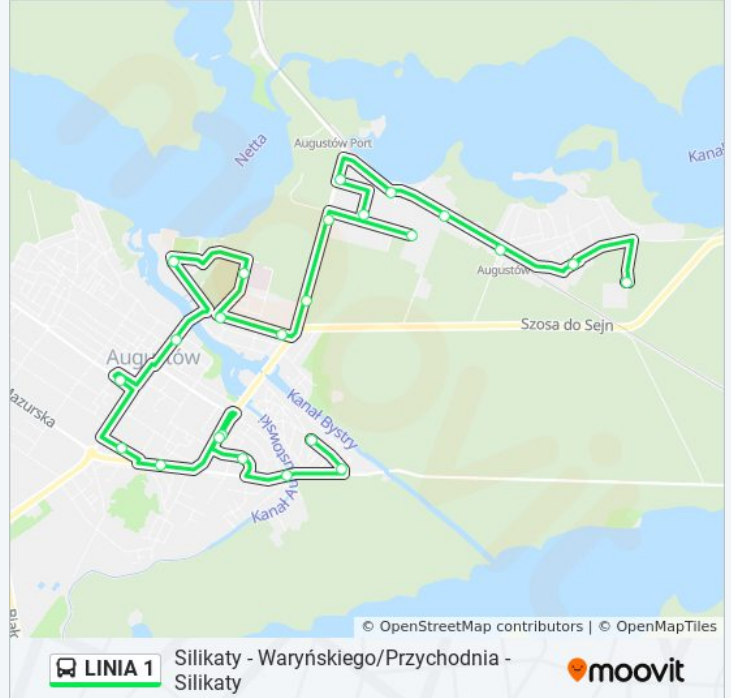

Informacja o: autobus LINIA 1

Kierunek: Silikaty

Przystanki: 24

Długość trwania przejazdu: 31 min

Podsumowanie linii:

Al. K. Wyszyńskiego/Kościół (39)

Turystyczna/Tory (40)

Nadleśnictwo (41)

Dworzec PKP - Kładka (43)

Turystyczna/Augustowianka - N/Ż (45)

Silikaty (01)

Kierunek: Silikaty (Bez Szpitalnej)

22 przystanków

[WYŚWIETL ROZKŁAD JAZDY LINII](#)

Waryńskiego/Przychodnia (56)

Waryńskiego/Szosa Lipska - N/Ż (57)