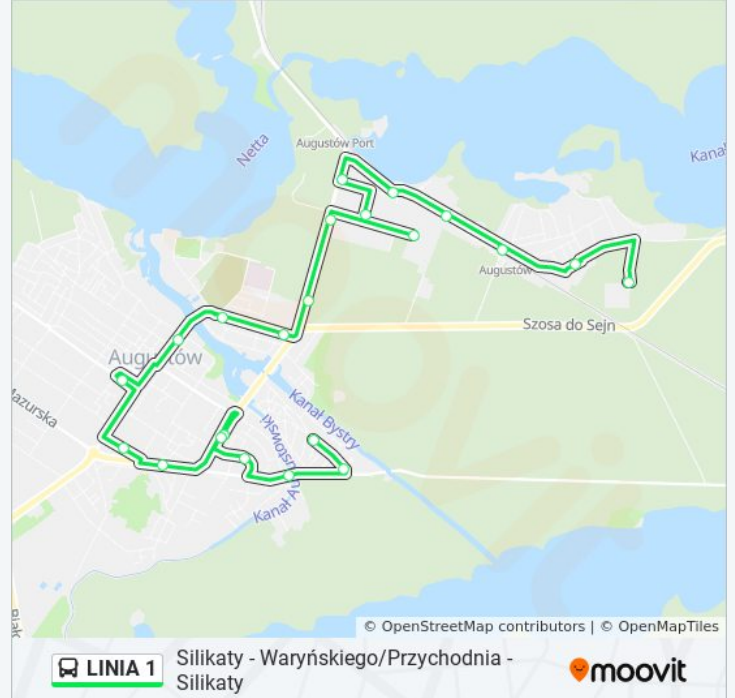

Informacja o: autobus LINIA 1

Kierunek: Silikaty (Bez Szpitalnej)

Przystanki: 22

Długość trwania przejazdu: 26 min

Podsumowanie linii:

Nadleśnictwo (41)

Dworzec PKP - Kładka (43)

Turystyczna/Augustowianka - N/Ż (45)

Silikaty (01)

Kierunek: Tartaczna

23 przystanków

[WYŚWIETL ROZKŁAD JAZDY LINII](#)

Waryńskiego/Przychodnia (56)

Waryńskiego/Szosa Lipska - N/Ż (57)

Westerplatte/Most - N/Ż (58)

Sucharskiego/Pływalnia (20)