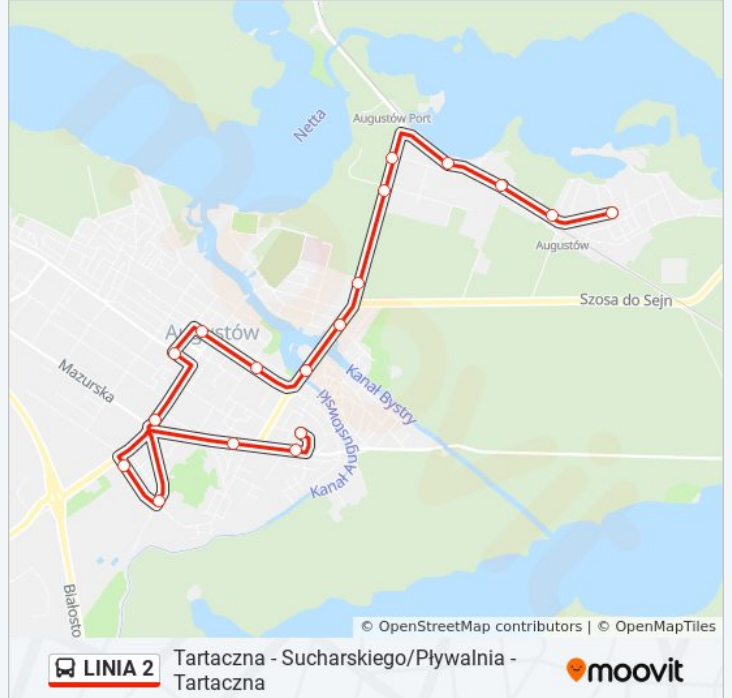

Kierunek: Sucharskiego/Pływalnia Przez Mazurska/Marion

17 przystanków

[WYŚWIETL ROZKŁAD JAZDY LINII](#)

- Tartaczna (42)
- Turystyczna/Dworzec PKP (4)
- Turystyczna/Nadleśnictwo (5)
- Turystyczna/Przejazd Kolejowy (6)
- Al. K. Wyszyńskiego/Sanatorium (7)
- Al. K. Wyszyńskiego/Hotel Warszawa (8)
- Al. K. Wyszyńskiego/Ace (9)
29. Listopada/Żegluga Augustowska (10)
- 29 Listopada/Śluza (11)
- 3 Maja/Kino (12)
- Rynek Zygmunta Augusta (13)
- Jonkajtysa/Szkoła Nr 2 (71)
- Wojska Polskiego/Kaufland (15)
- Mazurska/Marion (86)
- Chreptowicza/Kościół (18)
- Westerplatte/Bloki - N/Ż (19)
- Sucharskiego/Pływalnia (20)

Rozkład jazdy dla: autobus LINIA 2

Rozkład jazdy dla Sucharskiego/Pływalnia Przez Mazurska/Marion

poniedziałek	09:00 - 16:00
wtorek	09:00 - 16:00
środa	09:00 - 16:00
czwartek	09:00 - 16:00
piątek	09:00 - 16:00
sobota	09:30 - 16:30
niedziela	Nieobsługiwane

Informacja o: autobus LINIA 2

Kierunek: Sucharskiego/Pływalnia Przez Mazurska/Marion

Przystanki: 17

Długość trwania przejazdu: 21 min

Podsumowanie linii: