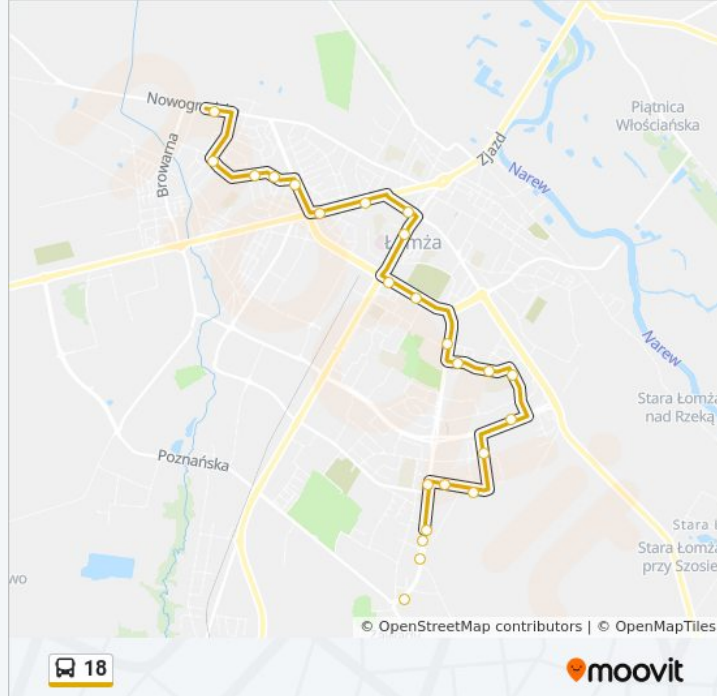

autobus 18, linia (), posiada jedną trasę. W dni robocze kursuje:

(1) : 06:35 - 15:20

Skorzystaj z aplikacji Moovit, aby znaleźć najbliższy przystanek oraz czas przyjazdu najbliższego środka transportu dla: autobus 18.

Kierunek:

30 przystanków

[WYŚWIETL ROZKŁAD JAZDY LINII](#)

Wojska Polskiego — Wyższa Szkoła Agrobiznesu

Wesoła — Strojna

Wesoła — Kładka

Łukasińskiego — Strzelców Kurpiowskich

Łukasińskiego — Puławskiego

Informacja o: autobus 18

Kierunek:

Przystanki: 30

Długość trwania przejazdu: 38 min

Podsumowanie linii:

Zawadzka — Przykoszarowa

Zawadzka — Szmaragdowa

Zawadzka — Słonecznikowa

Zawady — Rondo

Zawady — Przedmieście

Szosa Do Mężenia — Działki

Szosa Do Mężenia — Bp

Akademcika — Pwsiip

Akademicka — Mpgkim

Rozkłady jazdy i mapy tras dla autobus 18 są dostępne w wersji offline w formacie PDF na stronie moovitapp.com. Skorzystaj z [Moovit App](#), aby sprawdzić czasy przyjazdu autobusów na żywo, rozkłady jazdy pociągu czy metra oraz wskazówki krok po kroku jak dojechać w Białystok komunikacją zbiorową.