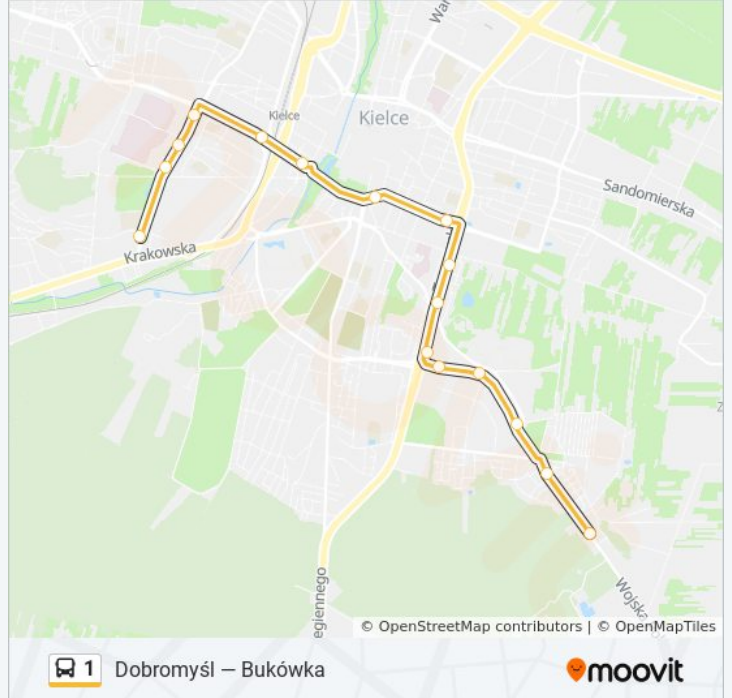

Jagiellońska / Artwińskiego

Jagiellońska / Karczówkowska

Jagiellońska Mpk

Rozkład jazdy dla: autobus 1

Rozkład jazdy dla Jagiellońska Mpk

poniedziałek	20:48 - 23:15
wtorek	20:48 - 23:15
środa	20:48 - 23:15
czwartek	20:48 - 23:15
piątek	20:48 - 23:15
sobota	21:21
niedziela	20:04

Informacja o: autobus 1

Kierunek: Jagiellońska Mpk

Przystanki: 17

Długość trwania przejazdu: 20 min

Podsumowanie linii:

Kierunek: Pietraszki

29 przystanków

[WYŚWIETL ROZKŁAD JAZDY LINII](#)