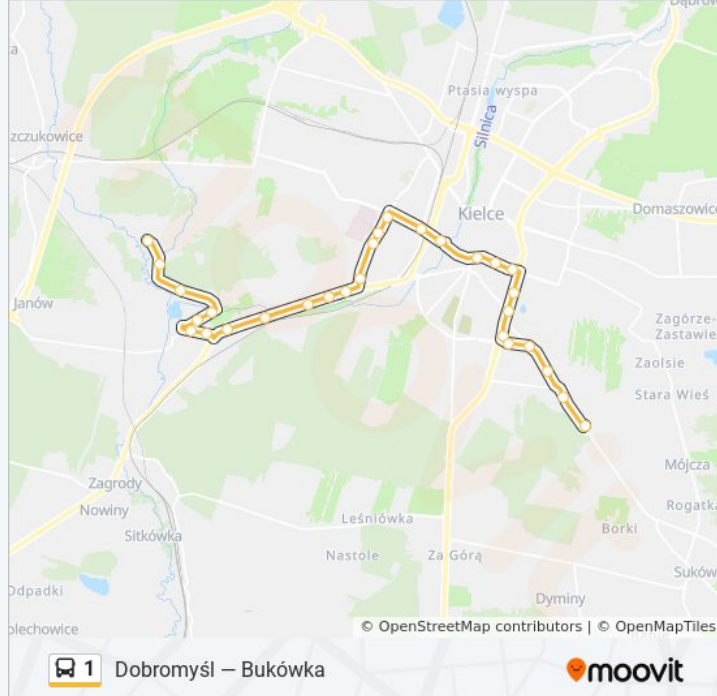

Kierunek: Żytunia

18 przystanków

[WYŚWIETL ROZKŁAD JAZDY LINII](#)

Dobromyśl

(N/Ż) Dobromyśl Ogródki Działkowe

(N/Ż) Dobromyśl / Janowska

(N/Ż) Aleksandrówka

Za Walcownią / Zalesie