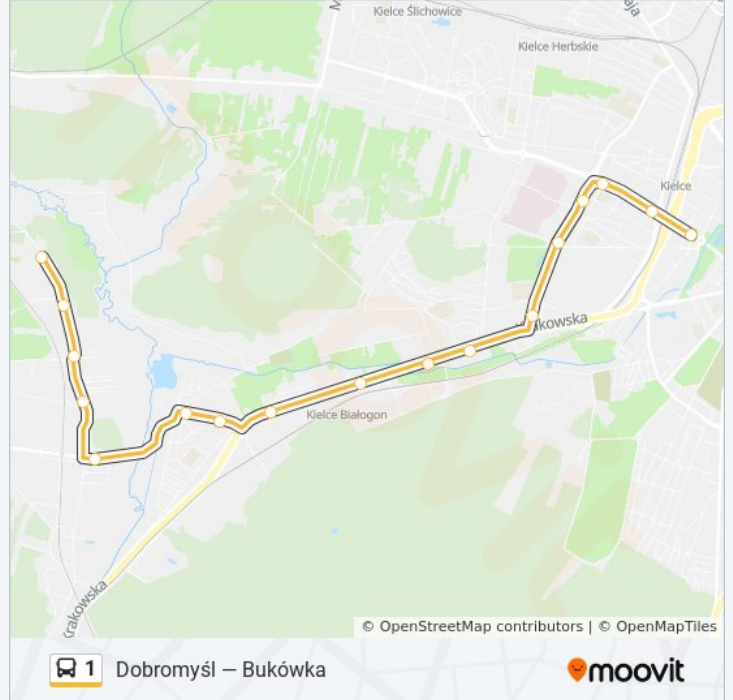

Rozkłady jazdy i mapy tras dla autobus 1 są dostępne w wersji offline w formacie PDF na stronie moovitapp.com. Skorzystaj z [Moovit App](#), aby sprawdzić czasy przyjazdu autobusów na żywo, rozkłady jazdy pociągu czy metra oraz wskazówki krok po kroku jak dojechać w Kielce komunikacją zbiorową.

[O Moovit](#) · [Rozwiązania MaaS](#) · [Obsługiwane państwa](#) · [Społeczność Moovit](#)

© 2024 Moovit - Wszelkie prawa zastrzeżone

**Sprawdź przyjazdy pojazdów
w czasie rzeczywistym**