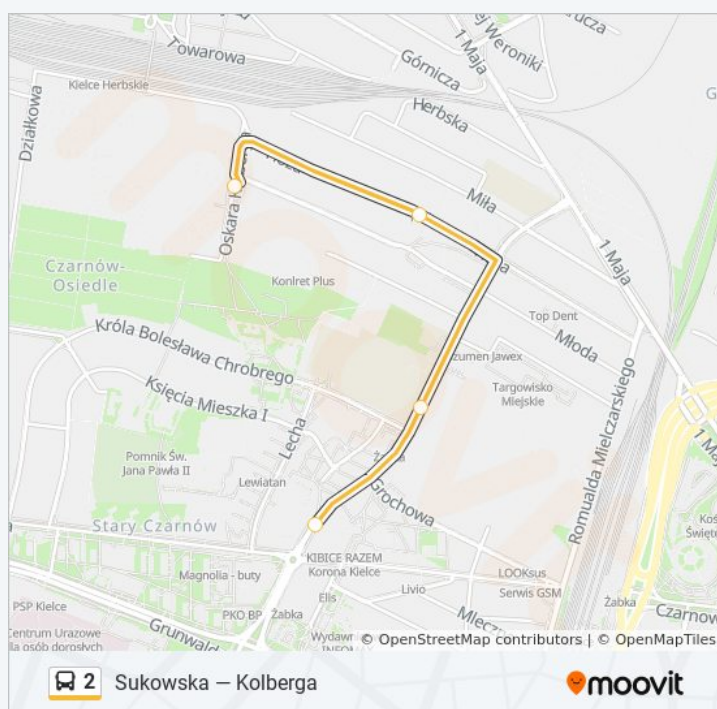

Kierunek: Jagiellońska / Piekoszowska

4 przystanków

[WYŚWIETL ROZKŁAD JAZDY LINII](#)

Kolberga

Hoża

Jagiellońska / Chałubińskiego

Jagiellońska / Piekoszowska

Rozkład jazdy dla: autobus 2

Rozkład jazdy dla Jagiellońska / Piekoszowska

poniedziałek	20:35 - 22:26
wtorek	20:35 - 22:26
środa	20:35 - 22:26
czwartek	20:35 - 22:26
piątek	20:35 - 22:26
sobota	Nieobsługiwane
niedziela	Nieobsługiwane

Informacja o: autobus 2

Kierunek: Jagiellońska / Piekoszowska

Przystanki: 4

Długość trwania przejazdu: 4 min

Podsumowanie linii:

Kierunek: Kolberga

25 przystanków

[WYŚWIETL ROZKŁAD JAZDY LINII](#)