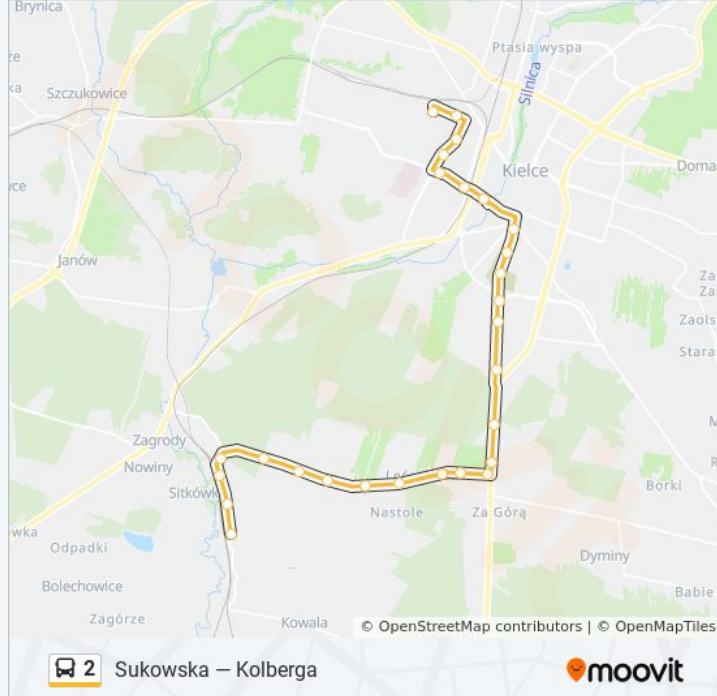

Informacja o: autobus 2**Kierunek:** Chorzowska**Przystanki:** 27**Długość trwania przejazdu:** 36 min**Podsumowanie linii:**

(N/Ż) Posłowicka

Posłowice

(N/Ż) Chorzowska / Posłowicka

(N/Ż) Chorzowska II

(N/Ż) Chorzowska / Zagrabowicka

Chorzowska

Kierunek: Jagiellońska / Os. Czarnów

22 przystanków

[WYŚWIETL ROZKŁAD JAZDY LINII](#)

Chorzowska

(N/Ż) Chorzowska / Zagrabowicka

(N/Ż) Chorzowska II

(N/Ż) Chorzowska / Posłowicka