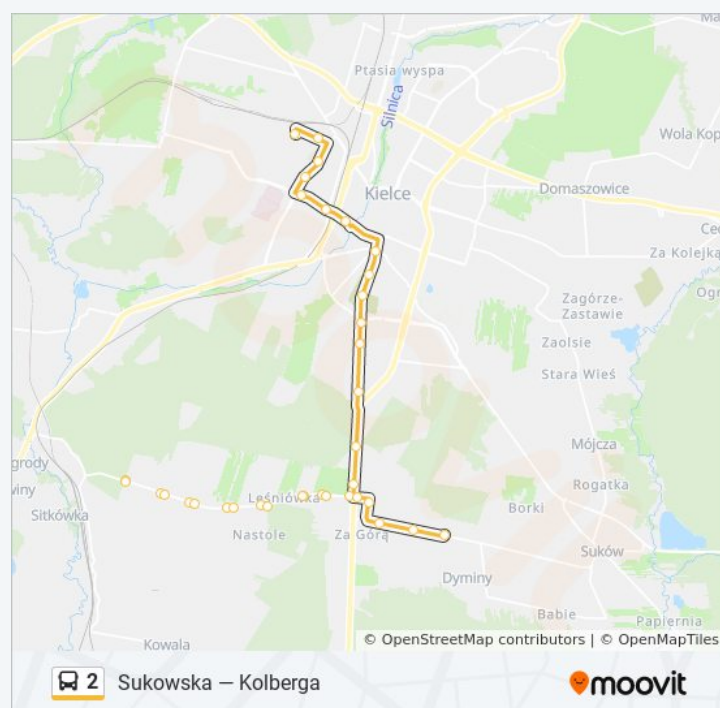

(N/Ż) Sukowska I

Sukowska

Długość trwania przejazdu: 31 min

Podsumowanie linii:

Kierunek: Suków Babie

25 przystanków

[WYŚWIETL ROZKŁAD JAZDY LINII](#)

Kolberga