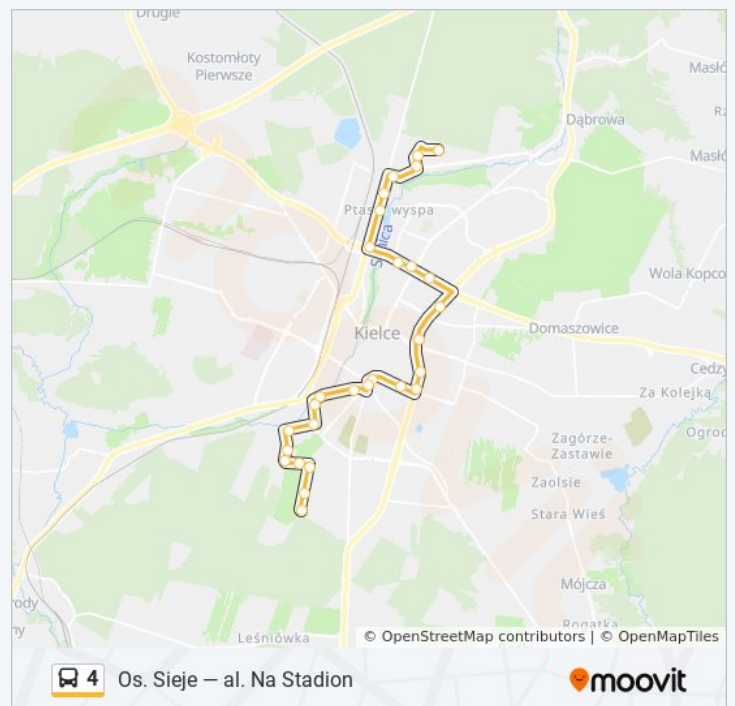

#### Informacja o: autobus 4

**Kierunek:** Os. Sieje

**Przystanki:** 28

**Długość trwania przejazdu:** 35 min

**Podsumowanie linii:**

Rozkłady jazdy i mapy tras dla autobus 4 są dostępne w wersji offline w formacie PDF na stronie [moovitapp.com](https://moovitapp.com). Skorzystaj z [Moovit App](https://moovitapp.com), aby sprawdzić czasy przyjazdu autobusów na żywo, rozkłady jazdy pociągu czy metra oraz wskazówki krok po kroku jak dojechać w Kielce komunikacją zbiorową.