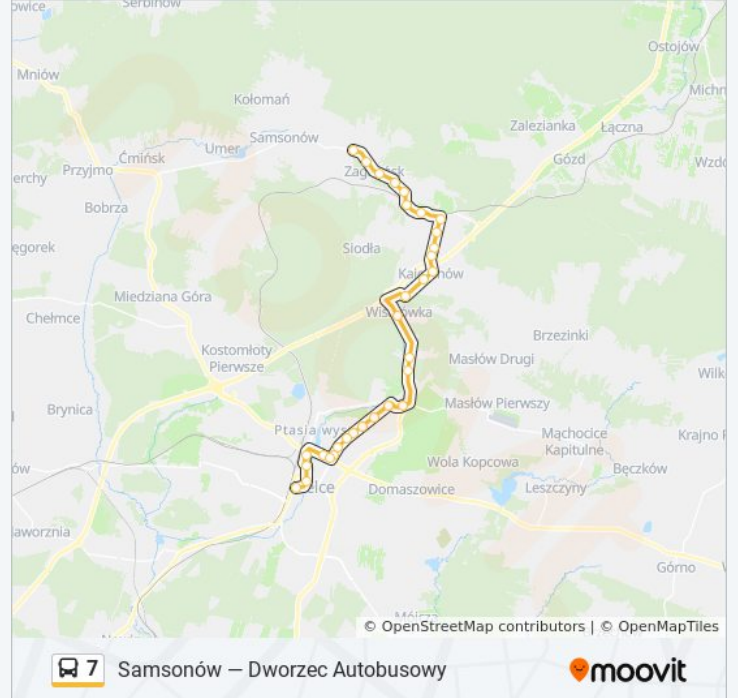

Warszawska Os. Bocianek

Jesionowa / Warszawska

Jesionowa

Zagnańska / Robotnicza

Okrzei / Zagnańska

Okrzei Rondo

Czarnowska / Dworzec Autobusowy

Kierunek: Dworzec / Autobusowy

36 przystanków

[WYŚWIETL ROZKŁAD JAZDY LINII](#)

Samsonów

Samsonów / Szkoła

Janaszów

Janaszów I

Zagnańsk / Dąb Bartek

Zagnańsk / Turystyczna III